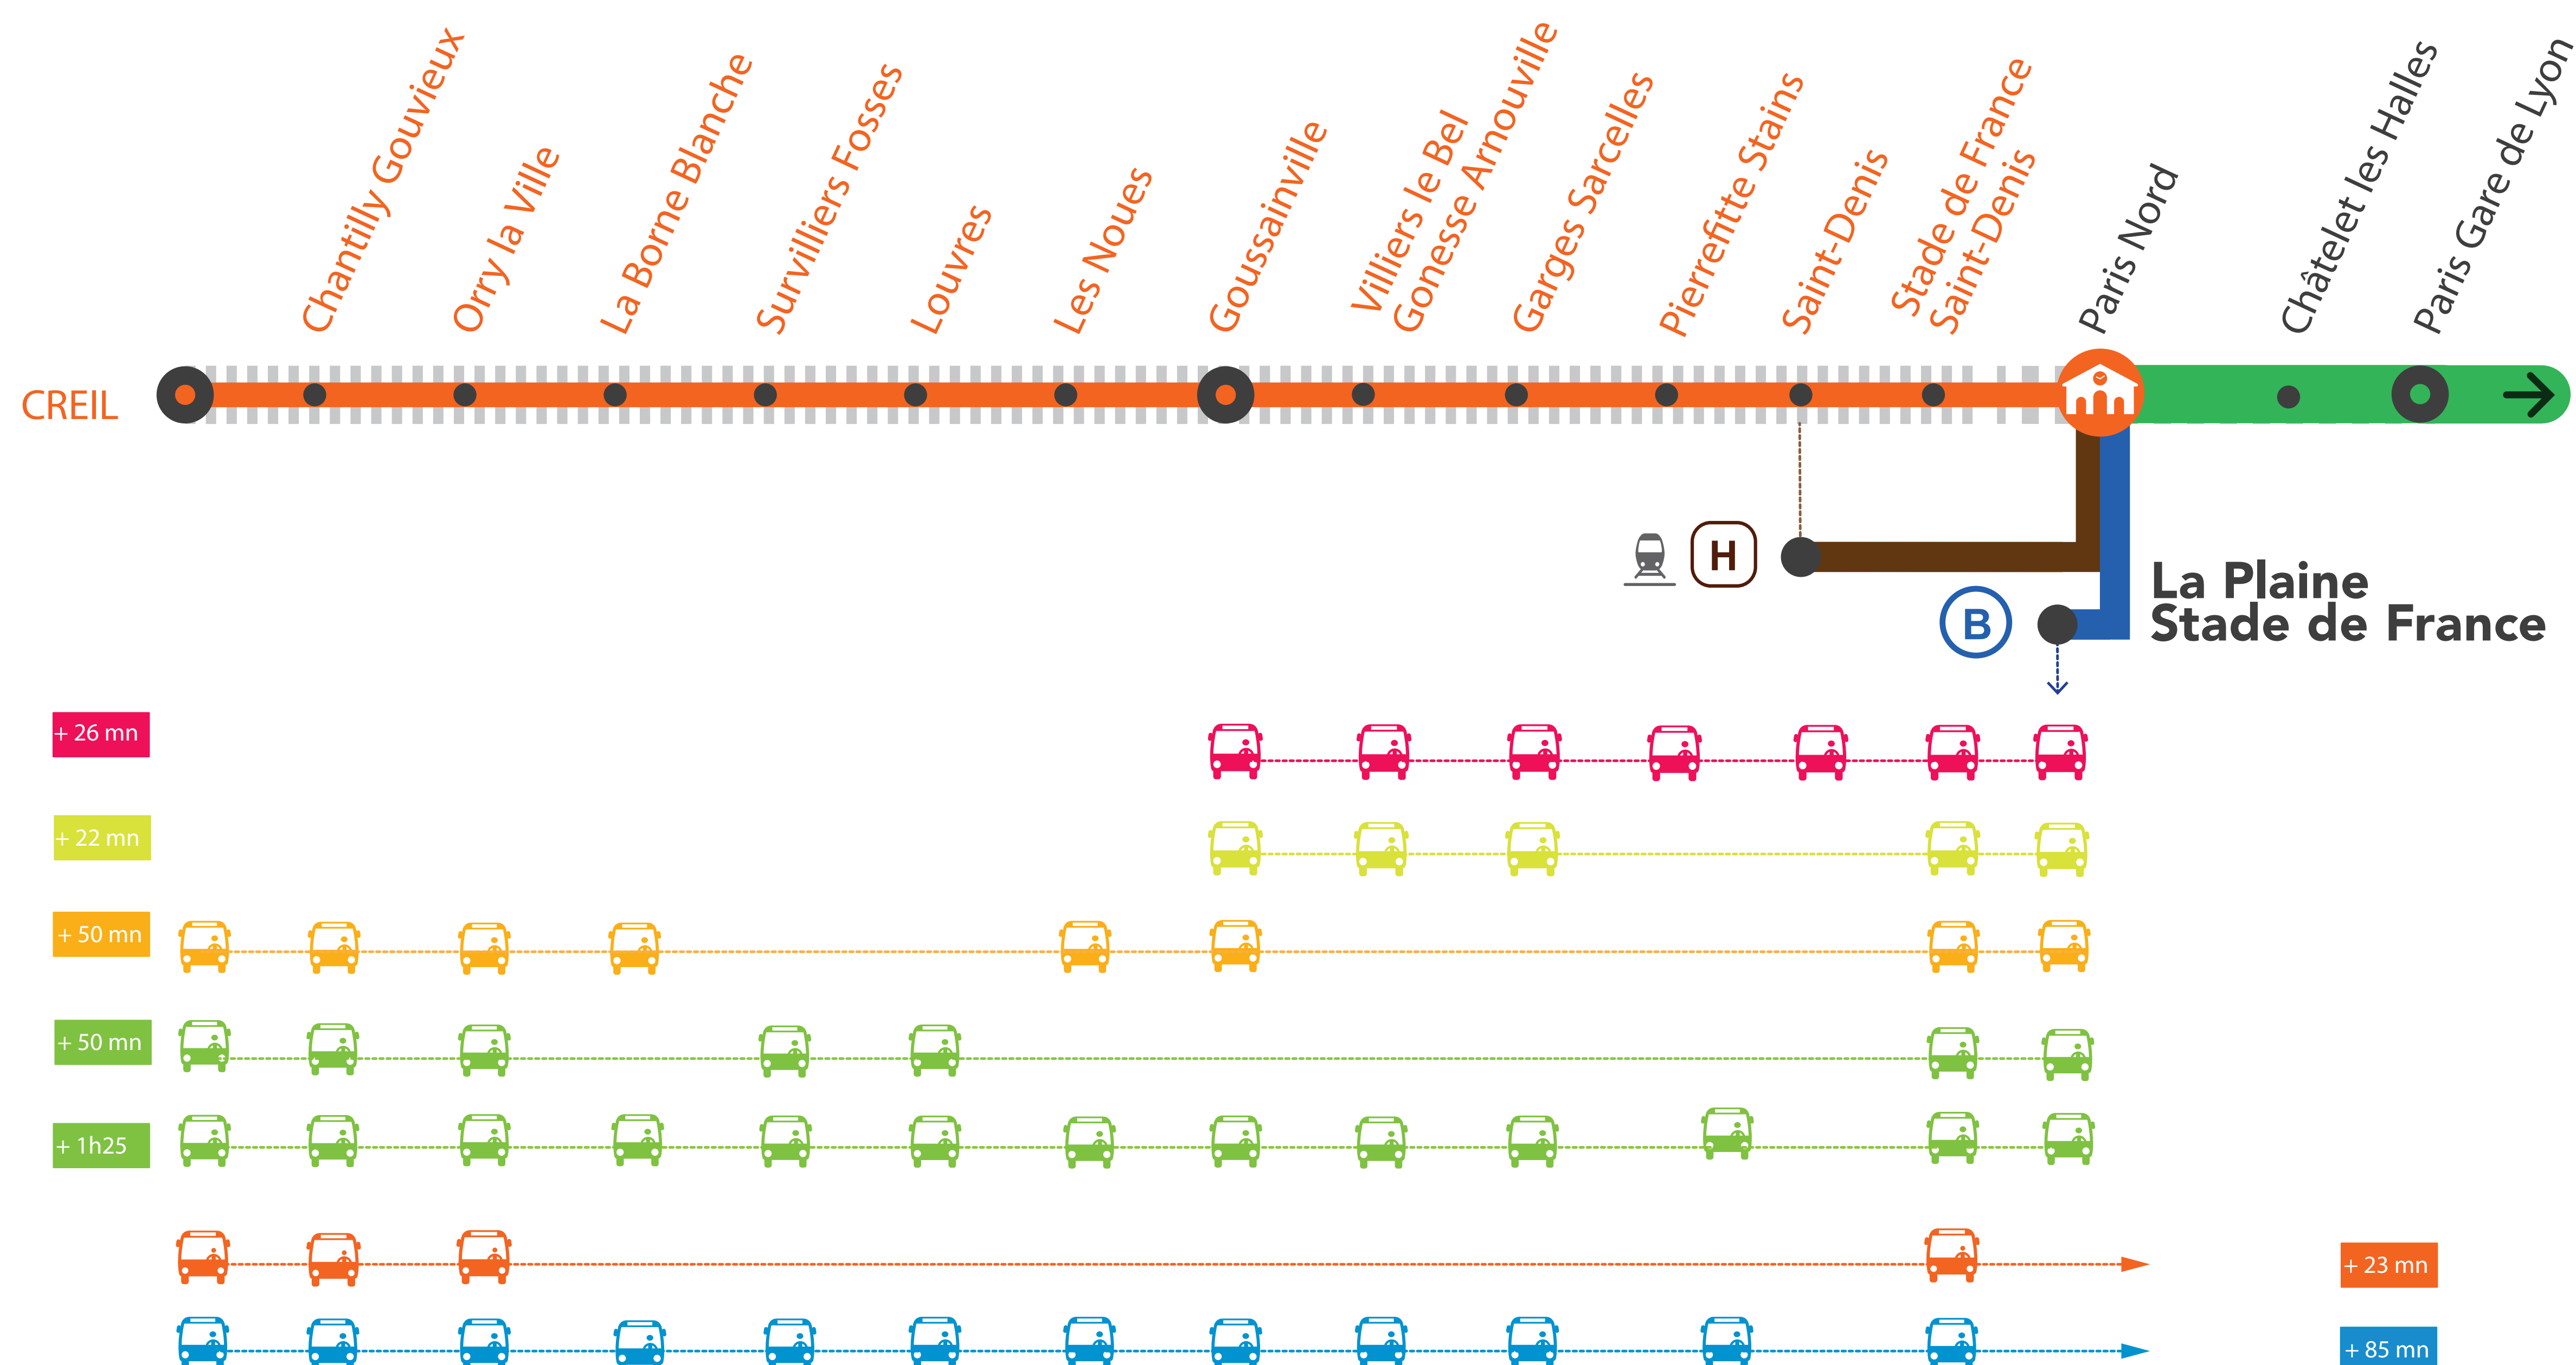

INFO TRAVAUX

RER D FERMÉ À PARTIR DE 23H45

ENTRE PARIS GARE DE LYON ET CREIL*

DU LUNDI 28 AU JEUDI 31 DÉCEMBRE

* Départ des bus de la **Gare La Plaine Stade de France RER B** à partir de 0h20.

DÉC.

28

au 31

Terminus des trains

Portion de ligne fermée

Bus de substitution

Départ des bus de substitution

RER D FERMÉ

ENTRE PARIS ET CREIL

À PARTIR DE 23H45

LUNDI 28 AU JEUDI 31 DÉCEMBRE

- Les bus de substitutions sont au départ de la gare de La Plaine Stade de France.
- Pour vous y rendre, merci d'emprunter un train de la ligne B à la Gare du nord puis descendre à La Plaine Saint Denis pour prendre les bus de substitutions.

* À La Plaine Stade-de-France, les bus se situent rue Francis de Pressensé

* À Paris Gare de Lyon, les bus se situent le long de la voie 23 en surface.

* À Paris Gare du Nord, les bus se situent Rue de Saint Quentin (arrêt Noctilien n°43).