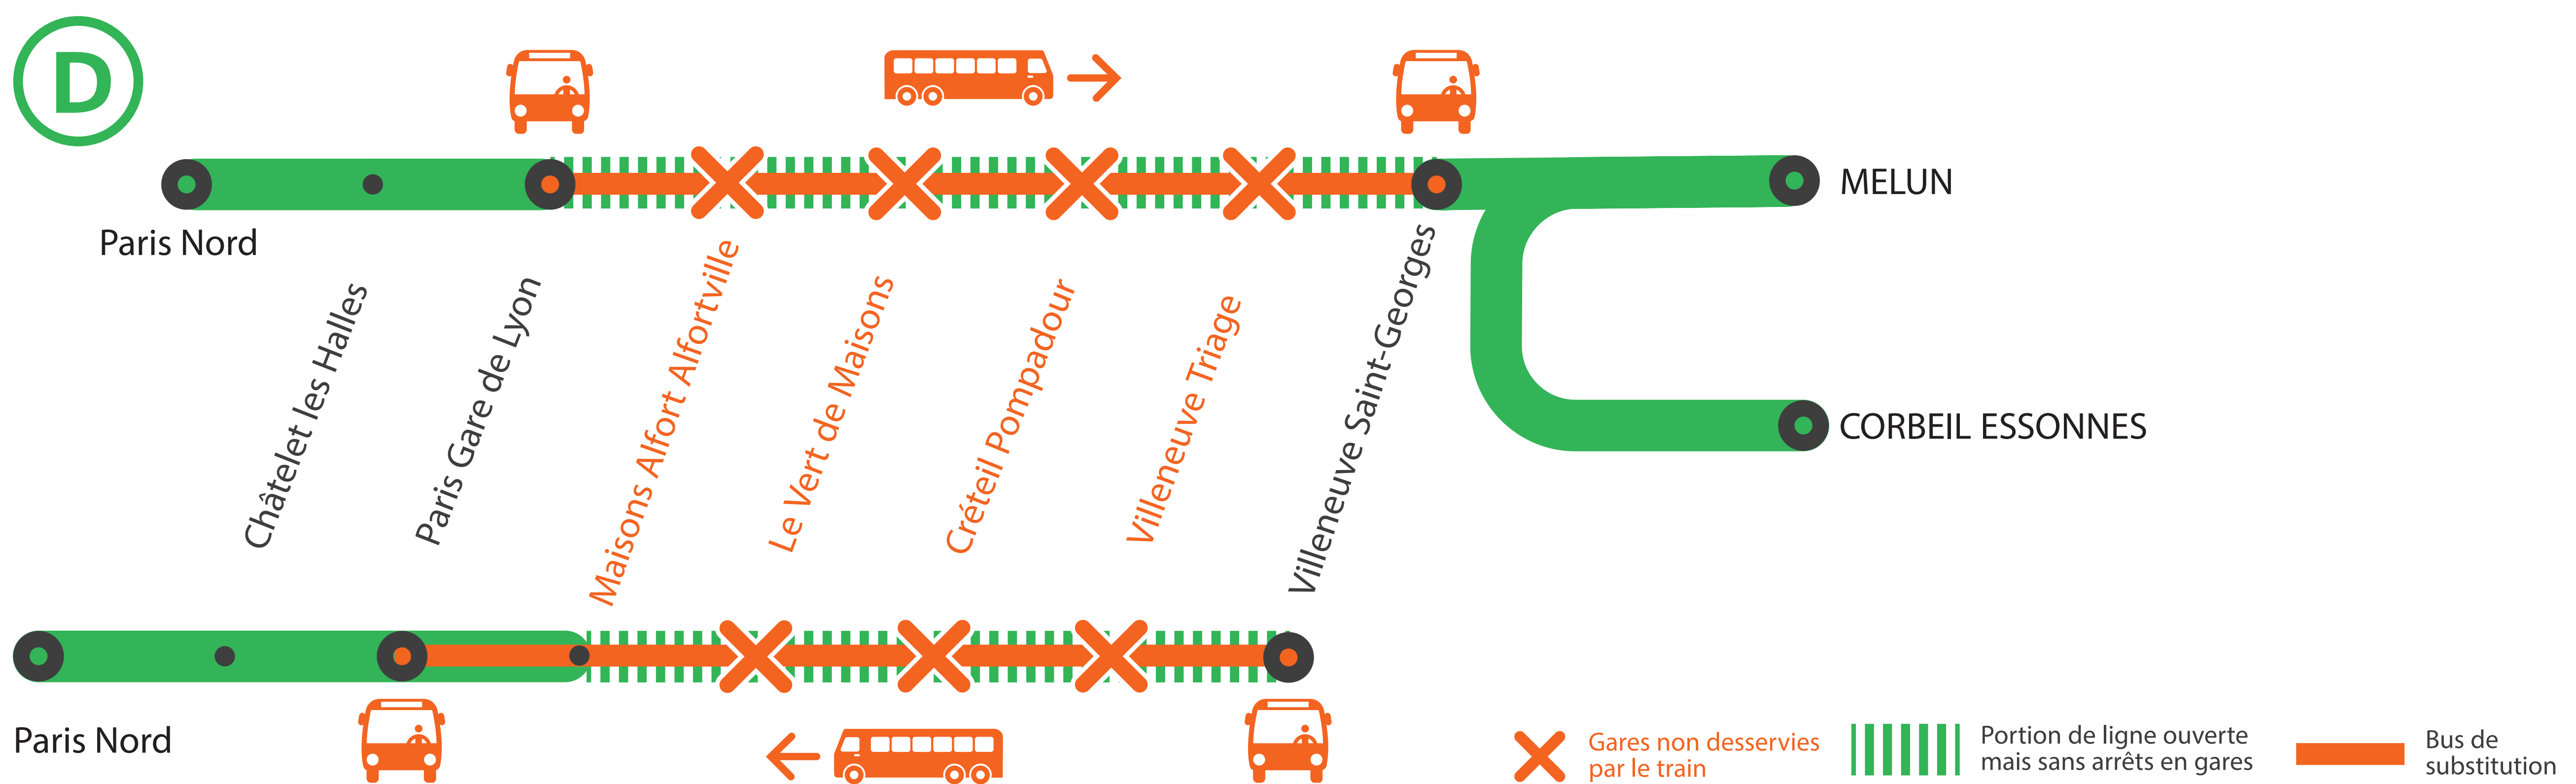

INFO TRAVAUX

GARES NON DESSERVIES À PARTIR DE 22H45

ENTRE PARIS GARE DE LYON ET VILLENEUVE-ST-GEORGES

DÉC.

14
au 18

+ D'INFORMATION

- sur l'assistant (Appli) SNCF
- sur [transilien.com](https://www.transilien.com)
- sur [maligneD.transilien.com](https://www.maligneD.transilien.com)
- en gare
- sur @RERD_SNCF

BUS DE SUBSTITUTION / ALLONGEMENT DE TRAJET

Paris Lyon

Villeneuve
Saint-Georges

+30 MIN

DERNIERS ET PREMIERS TRAINS À CIRCULER NORMALEMENT

GARES de départ par ordre alphabétique	DIRECTION	DER- NIER TRAIN	PRE- MIER TRAIN
Créteil Pompadour	→ Villeneuve St Georges	22:42	05:14
	→ Paris Lyon	22:41	04:48
Maisons Alfort Alfortville	→ Villeneuve St Georges	22:36	05:08
	→ Paris Lyon	00:36	04:54
Paris Lyon	→ Villeneuve St Georges	01:00	05:00

GARES de départ par ordre alphabétique	DIRECTION	DER- NIER TRAIN	PRE- MIER TRAIN
Vert de Maisons	→ Villeneuve St Georges	22:38	05:10
	→ Paris Lyon	22:44	05:03
Villeneuve St Georges	→ Paris Lyon	00:24	04:41
	→ Villeneuve St Georges	22:46	05:18
Villeneuve Triage	→ Paris Lyon	22:38	04:44