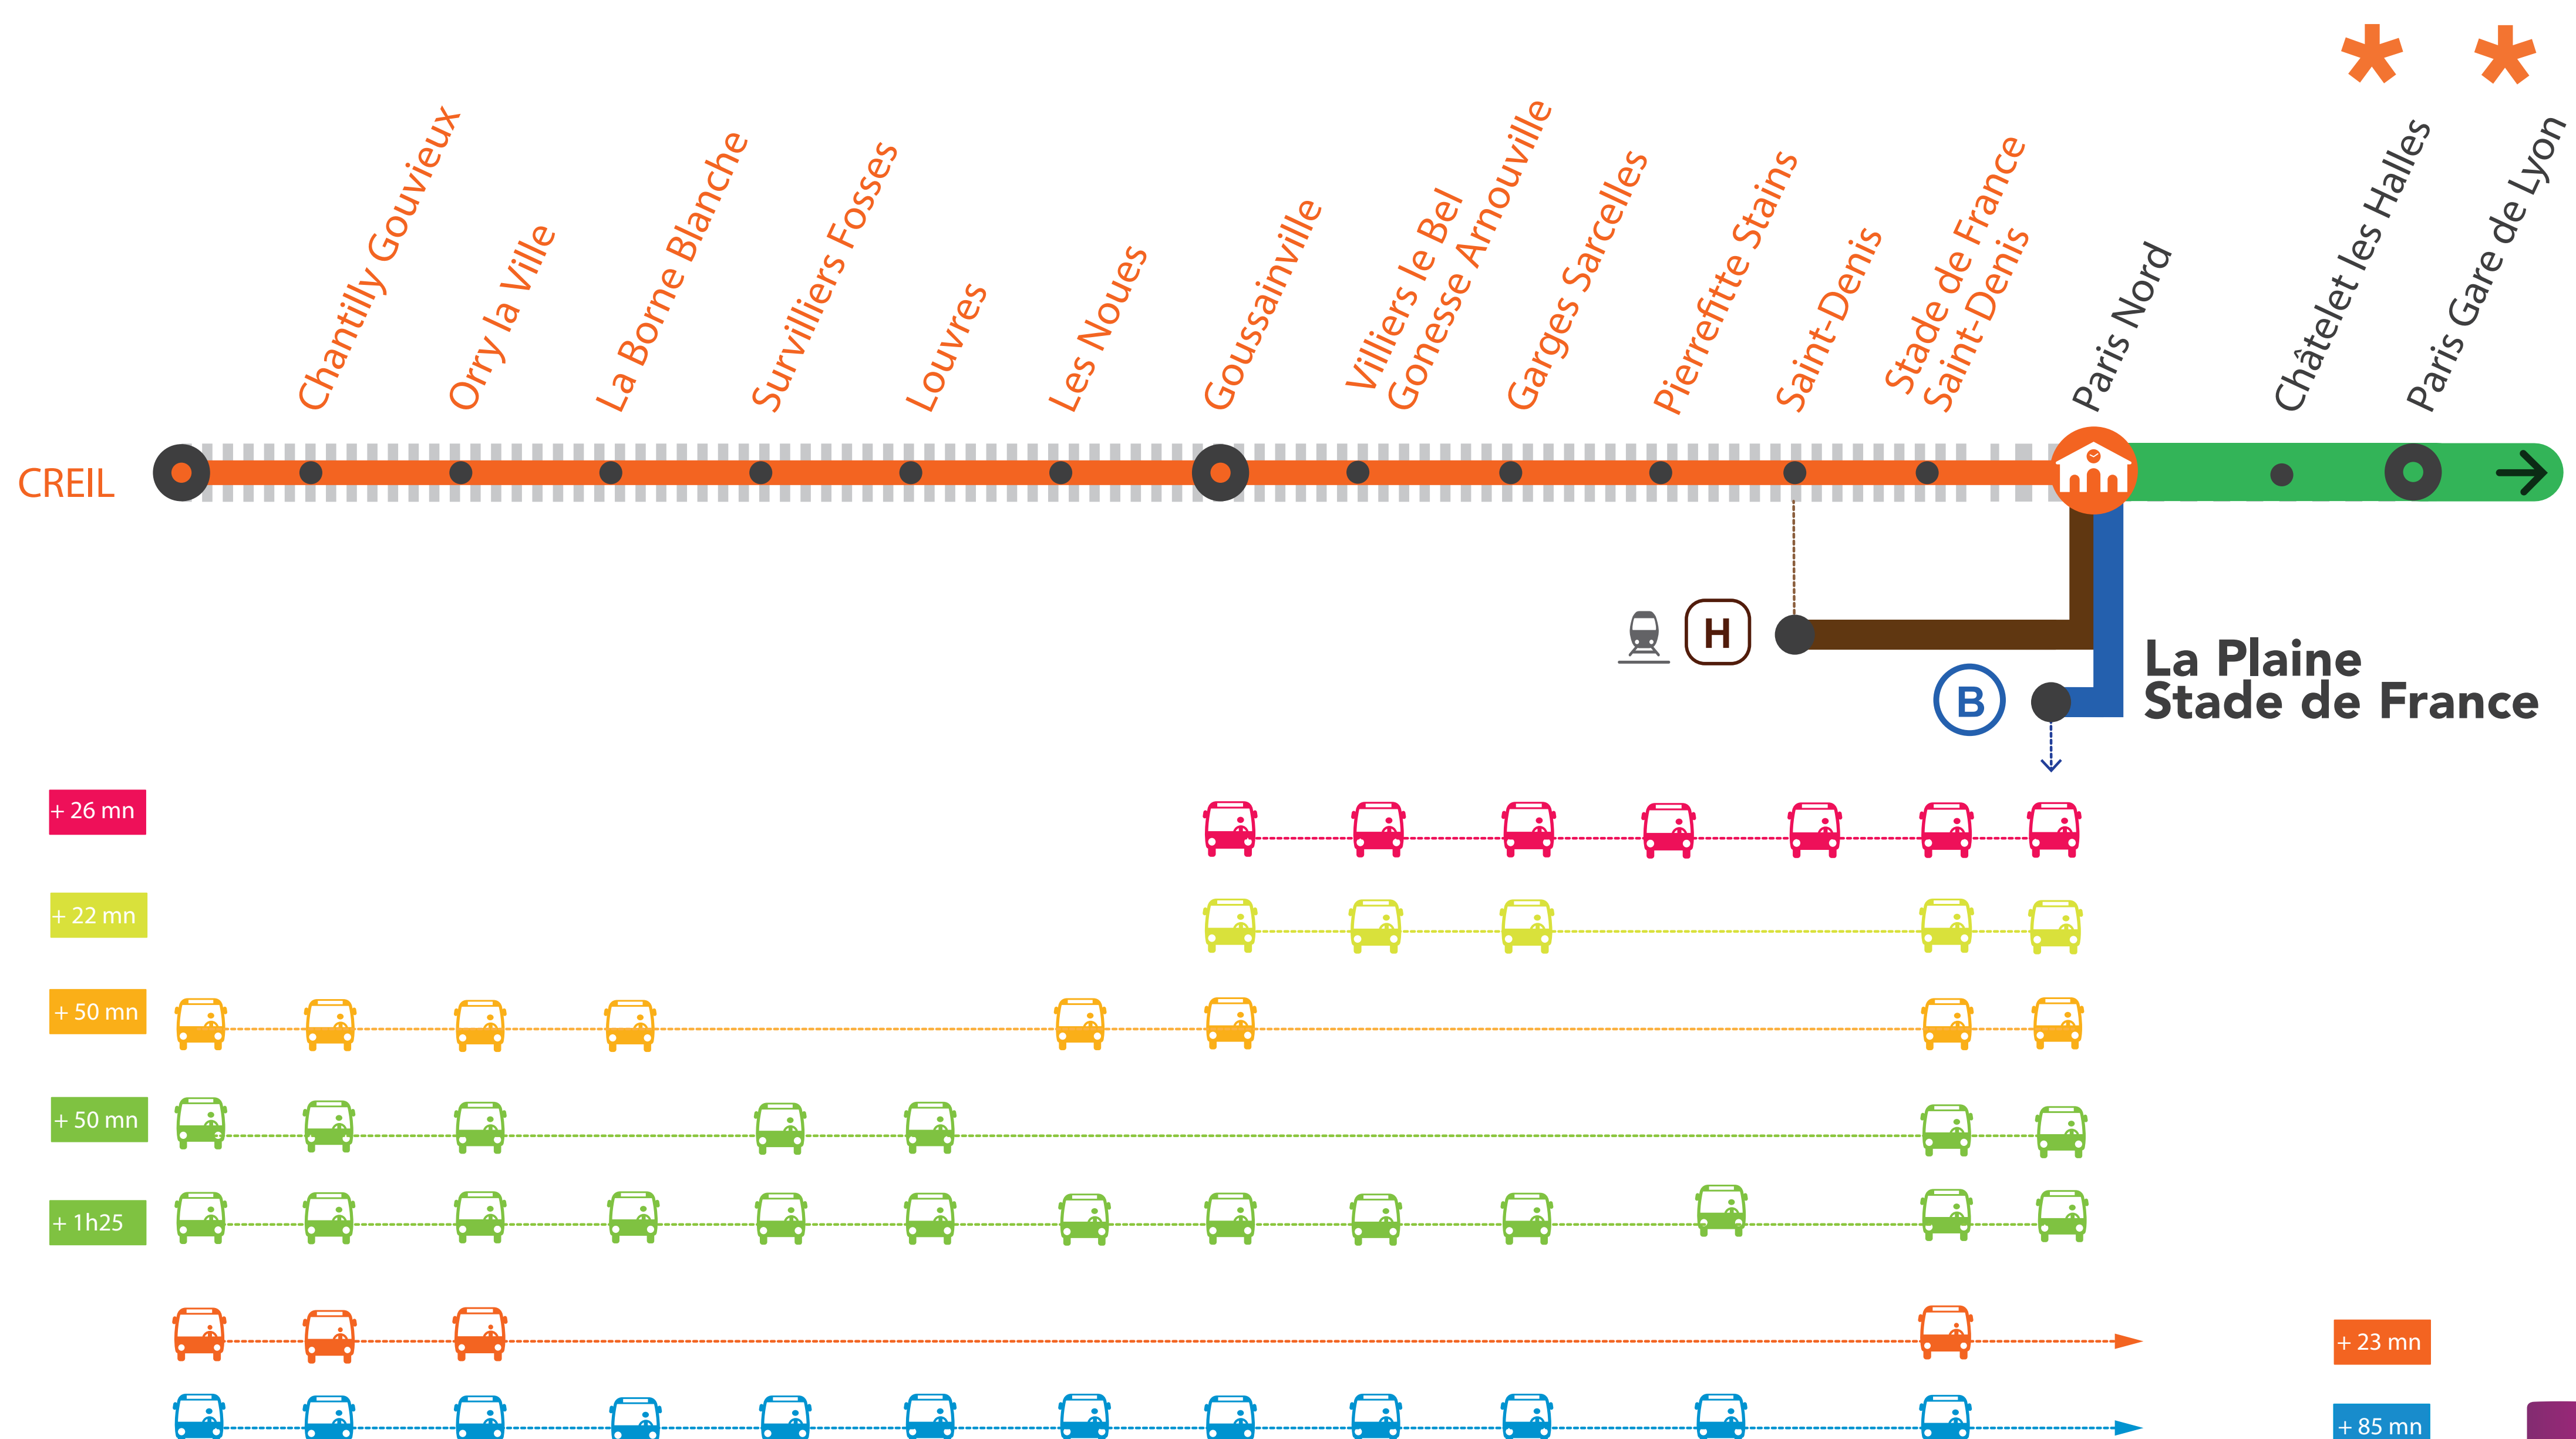

AUCUN TRAIN ENTRE CREIL ET STADE DE FRANCE* À PARTIR DE 23H30

AUCUN TRAIN DE PARIS GARE DE LYON** À CREIL À PARTIR DE 23H45

DU LUNDI AU VENDREDI

- * Départ des bus de la **Gare La Plaine Stade de France RER B** à partir de 0h20.
- ** À partir de 22h50 les trains ont pour origine terminus Châtelet les Halles.
- ** Le train au départ de Creil à 22h39 ne dessert pas la gare de Stade de France et est rendu terminus Paris Nord Banlieue. Un bus est mis en place au départ de Saint Denis

DU MARDI MATIN AU SAMEDI MATIN

Le train ROPE initialement prévu à 4h39 au départ de Creil **ne circule pas de Creil à Stade de France**. Un bus de remplacement est mis en place entre Creil et Goussainville pour vous permettre d'emprunter le train ZACO.

RER D FERMÉ

ENTRE PARIS ET CREIL

À PARTIR DE 23H35

LUNDI 7 AU VENDREDI 11 DÉCEMBRE

- Les bus de substitutions sont au départ de la gare de La Plaine Stade de France.
- Pour vous y rendre, merci d'emprunter un train de la ligne B à la Gare du nord puis descendre à La Plaine Saint Denis pour prendre les bus de substitutions.

	ILTA47					SOLA	SOPA
PARIS LYON Grandes Lignes					1:15		
PARIS LYON Banlieue							5:13
CHATELET LES HALLES							5:18
GARE DU NORD Banlieue				1:30	4:50		
GARE DU NORD Souterraine	0:51						5:23
LA PLAINE Stade De France* RER B	0:55	1:05	1:05	1:05			
STADE DE FRANCE		1:10	1:10	1:10	1:55	4:58	5:28
ST DENIS			1:17		2:07	5:01	5:31
PIERREFITTE STAINS			1:27		2:22	5:06	5:36
GARGES SARCELLES			1:37		2:32	5:10	5:39
VILLIERS LE BEL			1:49		2:44	5:14	5:44
GOUSSAINVILLE		1:38	2:04		2:59	5:19	5:49
LES NOUES		1:44			3:05	5:22	5:51
LOUVRES				1:50	3:21	5:25	5:54
SURVILLIERS FOSSES				2:00	3:31	5:30	6:00
LA BORNE BLANCHE		2:17			3:41	5:34	6:03
ORRY LA VILLE COYE		2:22		2:15	3:46	5:38	6:07
CHANTILLY GOUVIEUX		2:37		2:30	3:51	5:43	6:13
CREIL		2:52		2:45	4:06	5:51	6:20