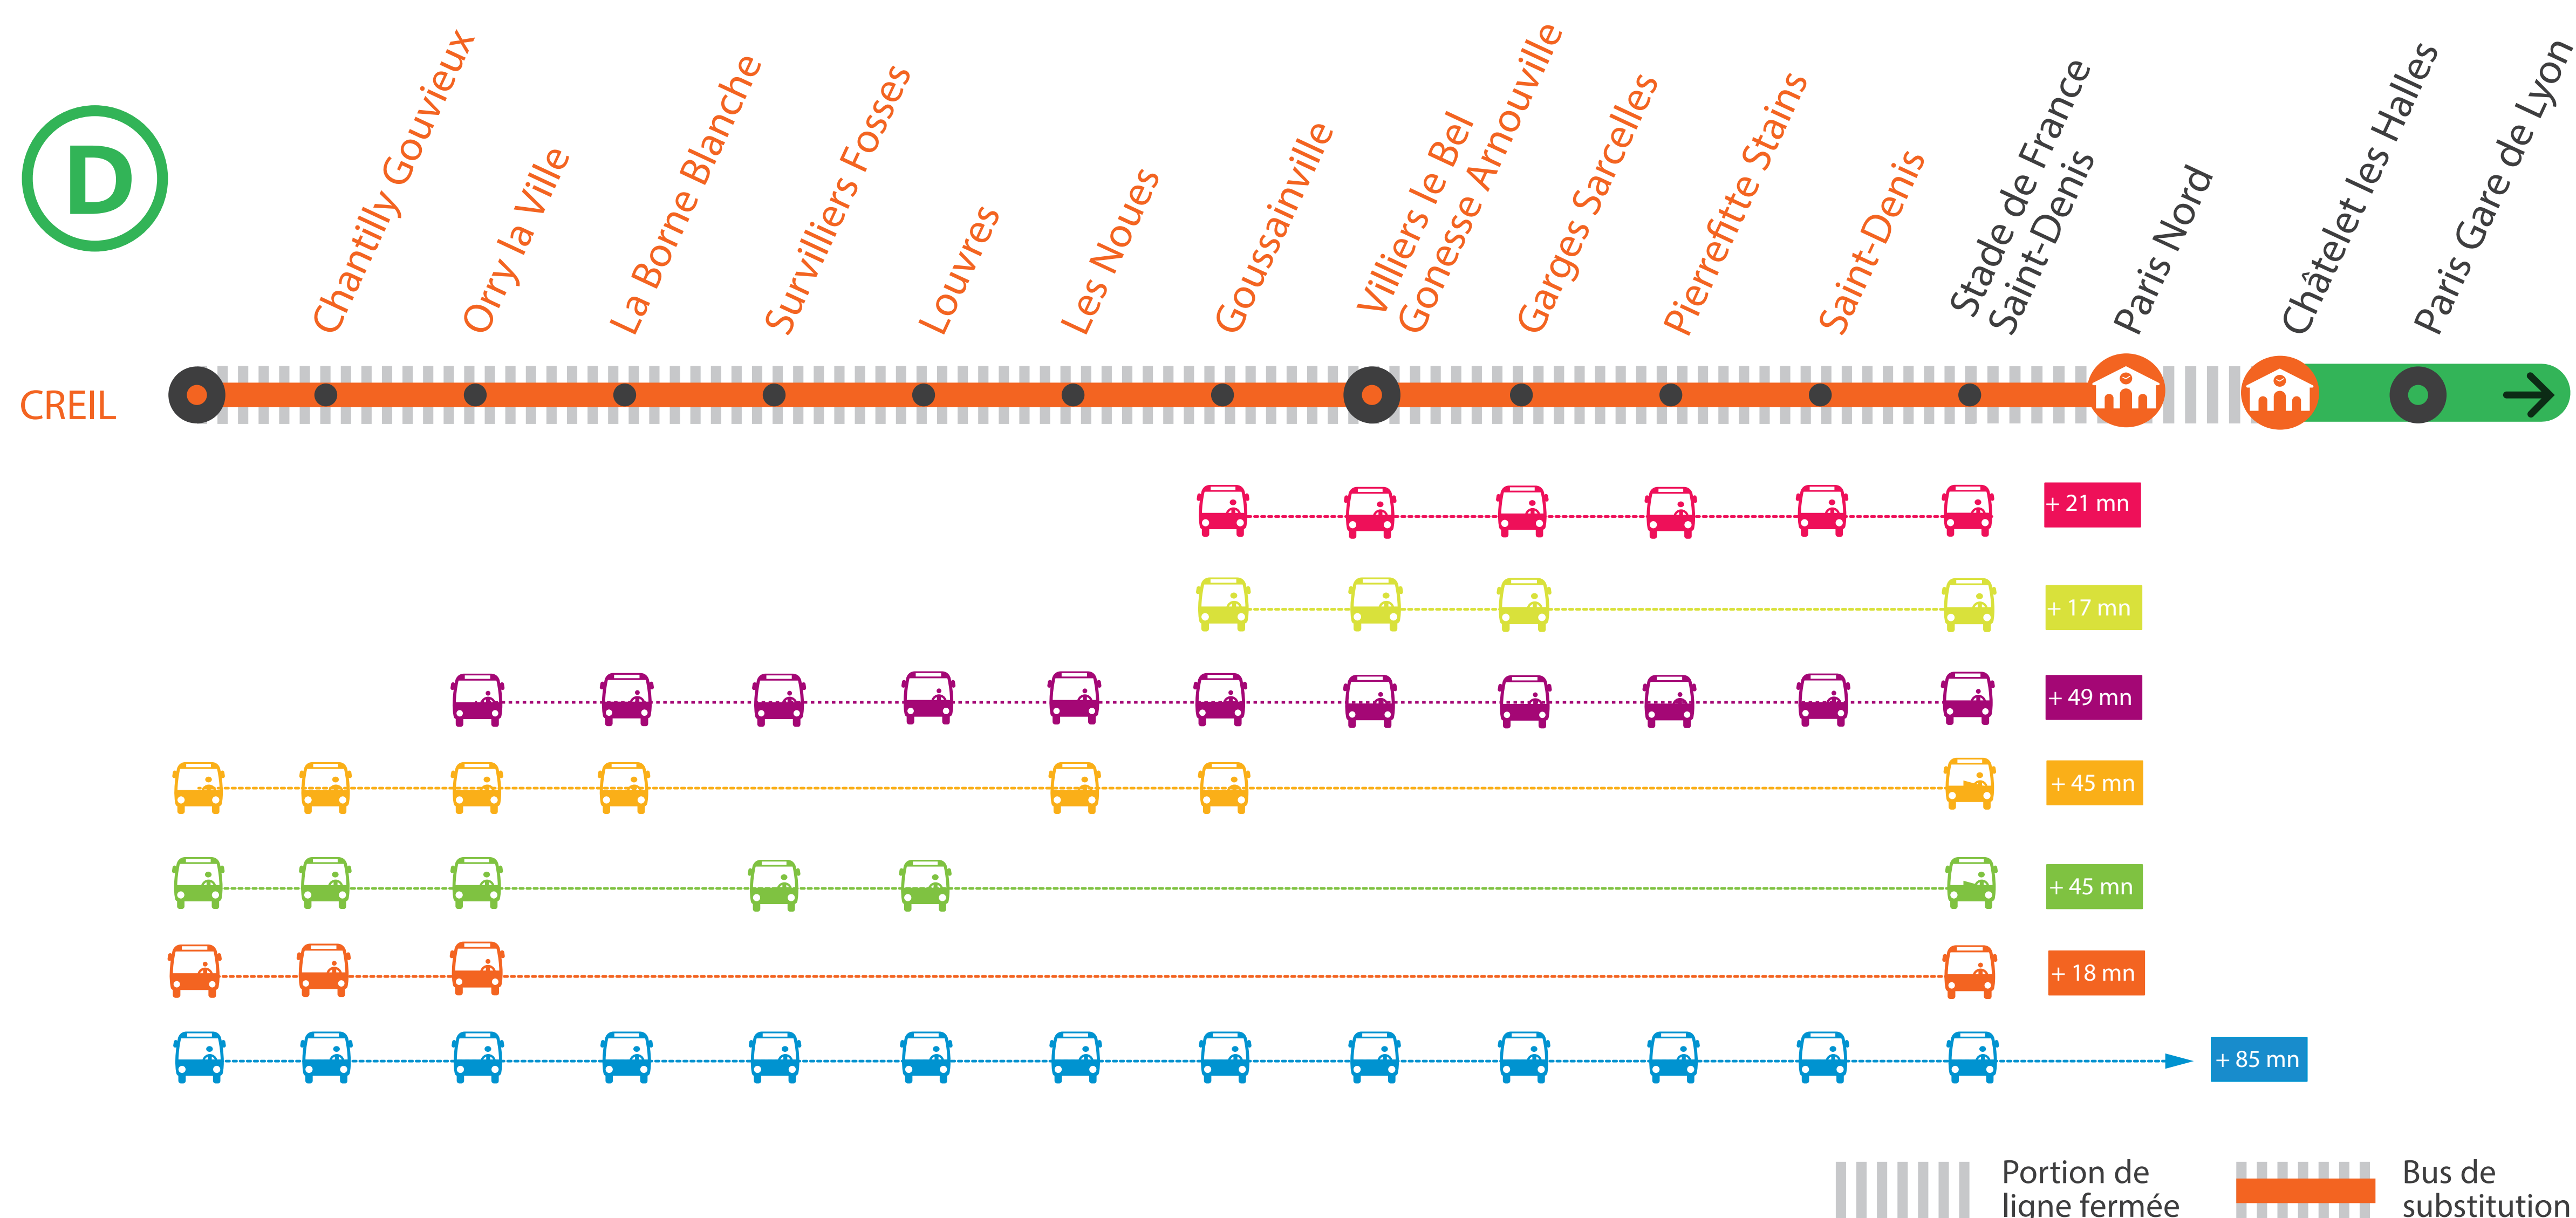

INFO TRAVAUX

RER D FERMÉ

À PARTIR DE 23H45

ENTRE PARIS GARE DE LYON ET CREIL*

DU LUNDI AU VENDREDI

* Départ des bus de la **Gare La Plaine Stade de France RER B** à partir de 0h20.

JANVIER

4

au **8**

+ D'INFORMATION

➔ sur l'assistant (Appli) SNCF ➔ sur [transilien.com](https://www.transilien.com)

➔ sur maligneD.transilien.com ➔ en gare

➔ sur [@RERD_SNCF](https://twitter.com/RERD_SNCF) 🐦