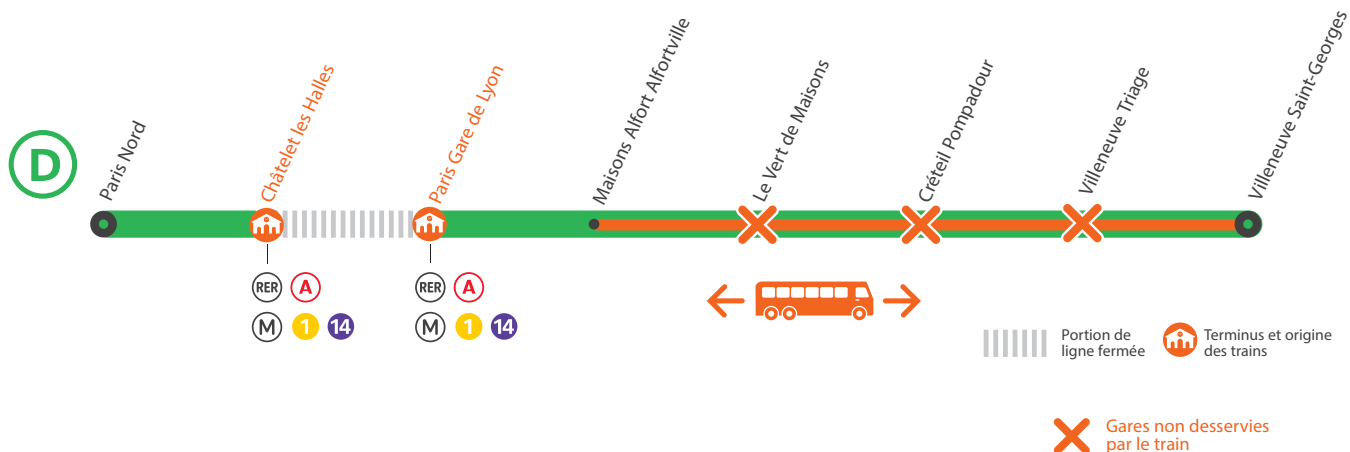

## GARES NON DESSERVIES ENTRE PARIS GARE DE LYON\* ET VILLENEUVE-ST-GEORGES À PARTIR DE 23H00

\* Du lundi au vendredi à partir de 23H les trains ont pour origine et terminus Paris Gare De Lyon Grandes Lignes

**BUS DE SUBSTITUTION / ALLONGEMENT DE TRAJET**

Maisons Alfort ← → Villeneuve Saint-Georges

**+30 MIN**

## ENTRE PARIS GARE DE LYON ET VILLENEUVE ST GEORGES À PARTIR DE 23H00

Un service de bus est mis en place au départ de Villeneuve-St-Georges

	SOPA	DOPA	DACA	FOPA	DOPA	DUCA		DUPA		DUCA	
VILLENEUVE-ST-G	21:54	22:05	22:17	22:24	22:35	22:47	<b>22:57</b>	22:54	<b>23:04</b>	23:17	<b>23:27</b>
VILLENEUVE-TRIAGE	21:57	22:08		22:27	22:38		<b>23:02</b>		<b>23:09</b>		<b>23:32</b>
CRETEIL POMPADOUR	22:00	22:11	22:23	22:30	22:41		<b>23:20</b>		<b>23:27</b>		<b>23:50</b>
VERT DE MAISONS	22:03	22:14		22:33	22:44		<b>23:25</b>		<b>23:32</b>		<b>23:55</b>
MAISONS ALFORT	22:06	22:17	22:28	22:36	22:47	22:58	<b>23:31</b>	23:00	<b>23:38</b>	23:28	<b>00:01</b>
PARIS LYON GL		22:24	22:35		22:54	23:05		23:12		23:34	
PARIS LYON Ban.	22:13			22:43							