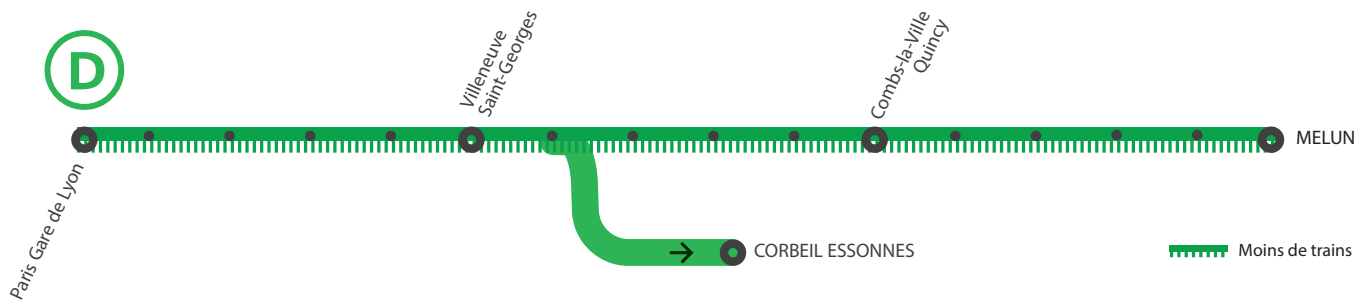

INFO TRAVAUX

MODIFICATIONS HORAIRES ENTRE PARIS GARE DE LYON ET MELUN VIA COMBS LA VILLE À PARTIR DE 22H30

JANVIER

4

au 10

+ D'INFORMATION

- sur l'assistant (Appli) SNCF
- sur transilien.com
- sur maligneD.transilien.com
- en gare
- sur [@RERD_SNCF](https://twitter.com/RERD_SNCF)