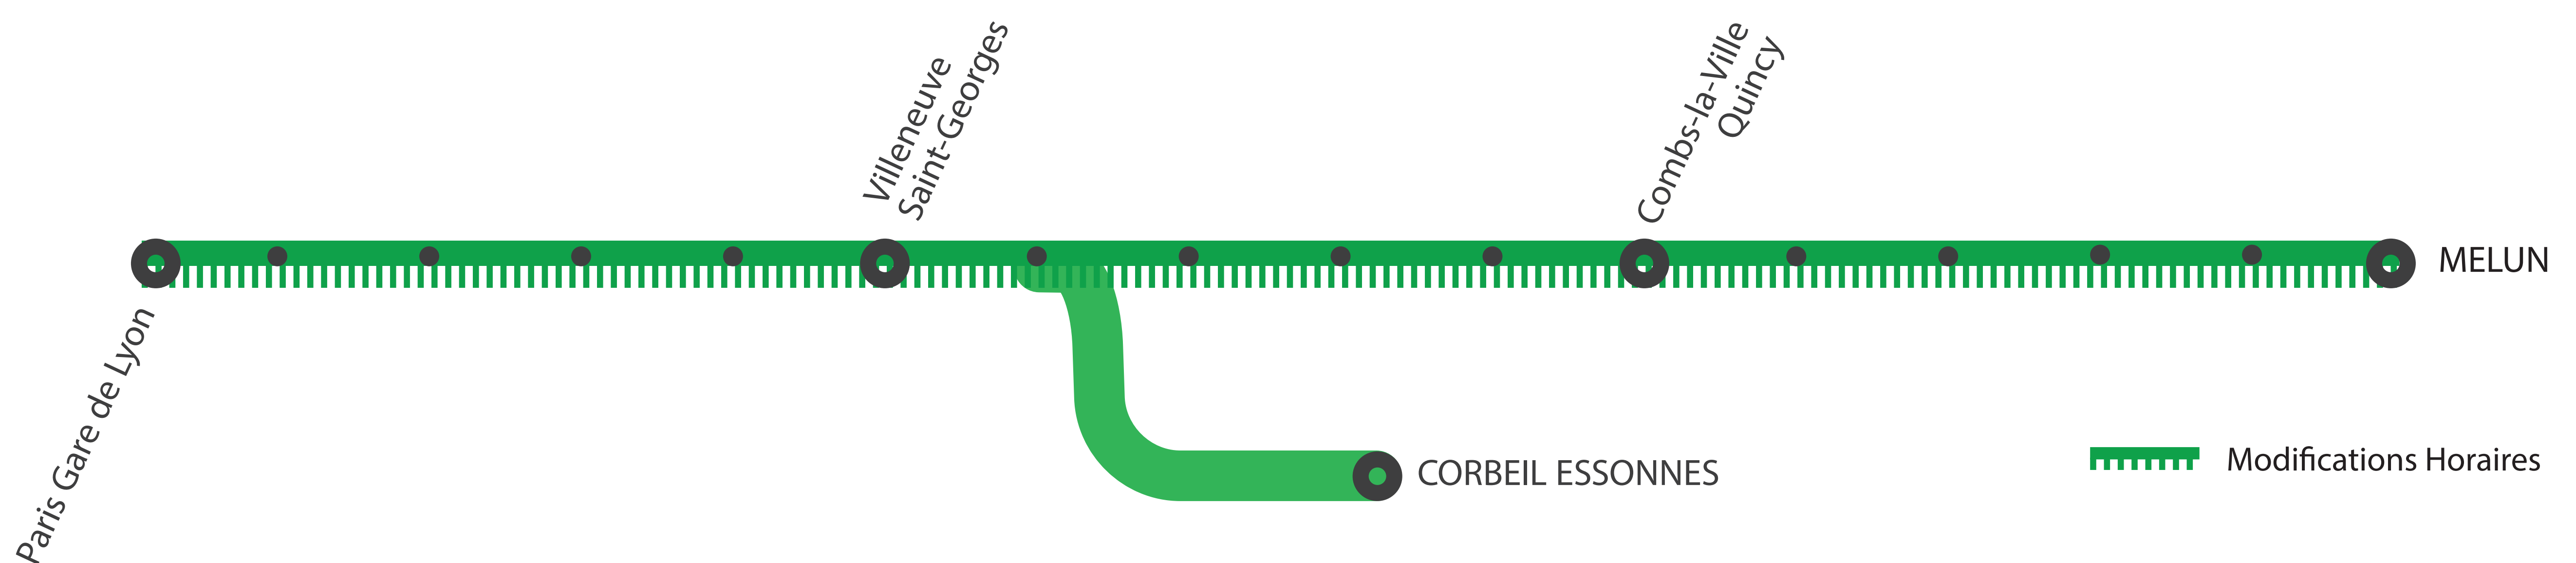

INFO TRAVAUX

MODIFICATIONS HORAIRES À PARTIR DE 22H30

ENTRE PARIS GARE DE LYON
ET MELUN VIA COMBS LA VILLE

DE LUNDI À VENDREDI

DÉC.

14

au 18

+ D'INFORMATION

- sur l'assistant (Appli) SNCF
- sur transilien.com
- sur maligneD.transilien.com
- en gare
- sur [@RERD_SNCF](https://twitter.com/RERD_SNCF)

MODIFICATIONS HORAIRES À PARTIR DE 22H30

ENTRE PARIS GARE DE LYON ET MELUN VIA COMBS LA VILLE

DU LUNDI 14 AU VENDREDI 18 DÉCEMBRE

Paris Gare de Lyon ➔ Melun via Combs la Ville

	ZACO	ZICO	ZICO	ZICO	ZICO	ZICO
PARIS-GARE-DE-LYON (BANLIEUE)	22:09	22:39	23:11	23:50	0:11	0:42
PARIS-GARE-DE-LYON						
MAISONS-ALFORT-ALFORTVILLE	22:16					
LE VERT-DE-MAISONS						
CRÉTEIL-POMPADOUR	22:20					
VILLENEUVE-TRIAGE						
VILLENEUVE-ST-GEORGES	22:27	22:56	23:23	0:02	0:25	0:57
MONTGERON-CROSNE	22:32	23:01	23:27	0:06	0:30	1:01
YERRES	22:35	23:04	23:30	0:09	0:33	1:04
BRUNOY	22:38	23:06	23:33	0:12	0:36	1:06
BOUSSY-ST-ANTOINE	22:42	23:10	23:37	0:15	0:39	1:10
COMBS-LA VILLE-QUINCY	22:45	23:13	23:40	0:18	0:42	1:13
LIEUSAIN-MOISSY	22:49	23:17	23:45	0:23	0:47	1:17
SAVIGNY-LE-TEMPLE-NANDY	22:53	23:21	23:49	0:27	0:51	1:21
CESSON	22:57	23:25	23:52	0:30	0:55	1:25
LE-MÉE	23:01	23:29	23:56	0:34	0:59	1:29
MELUN	23:04	23:32	23:59	0:37	1:02	1:32

Melun via Combs la Ville ➔ Paris Gare de Lyon

	DACA	DUCA	DUCA	DUCA	PUCA
MELUN	21:39	22:09	22:39	23:09	23:39
LE-MÉE	21:43	22:13	22:43	23:12	23:43
CESSON	21:47	22:17	22:47	23:16	23:47
SAVIGNY-LE-TEMPLE-NANDY	21:51	22:21	22:51	23:20	23:51
LIEUSAIN-MOISSY	21:55	22:25	22:55	23:24	23:55
COMBS-LA VILLE-QUINCY	21:59	22:29	22:59	23:29	23:59
BOUSSY-ST-ANTOINE	22:02	22:32	23:02	23:31	0:02
BRUNOY	22:06	22:36	23:06	23:35	0:06
YERRES	22:09	22:39	23:09	23:38	0:09
MONTGERON-CROSNE	22:12	22:42	23:12	23:41	0:12
VILLENEUVE-ST-GEORGES	22:17	22:50	23:17	23:45	0:17
VILLENEUVE-TRIAGE					
CRÉTEIL-POMPADOUR	22:23				
LE VERT-DE-MAISONS					
MAISONS-ALFORT-ALFORTVILLE	22:28	23:02	23:27	23:53	0:26
PARIS-GARE-DE-LYON					0:33
PARIS-GARE-DE-LYON (BANLIEUE)	22:34	23:09	23:34	0:00	