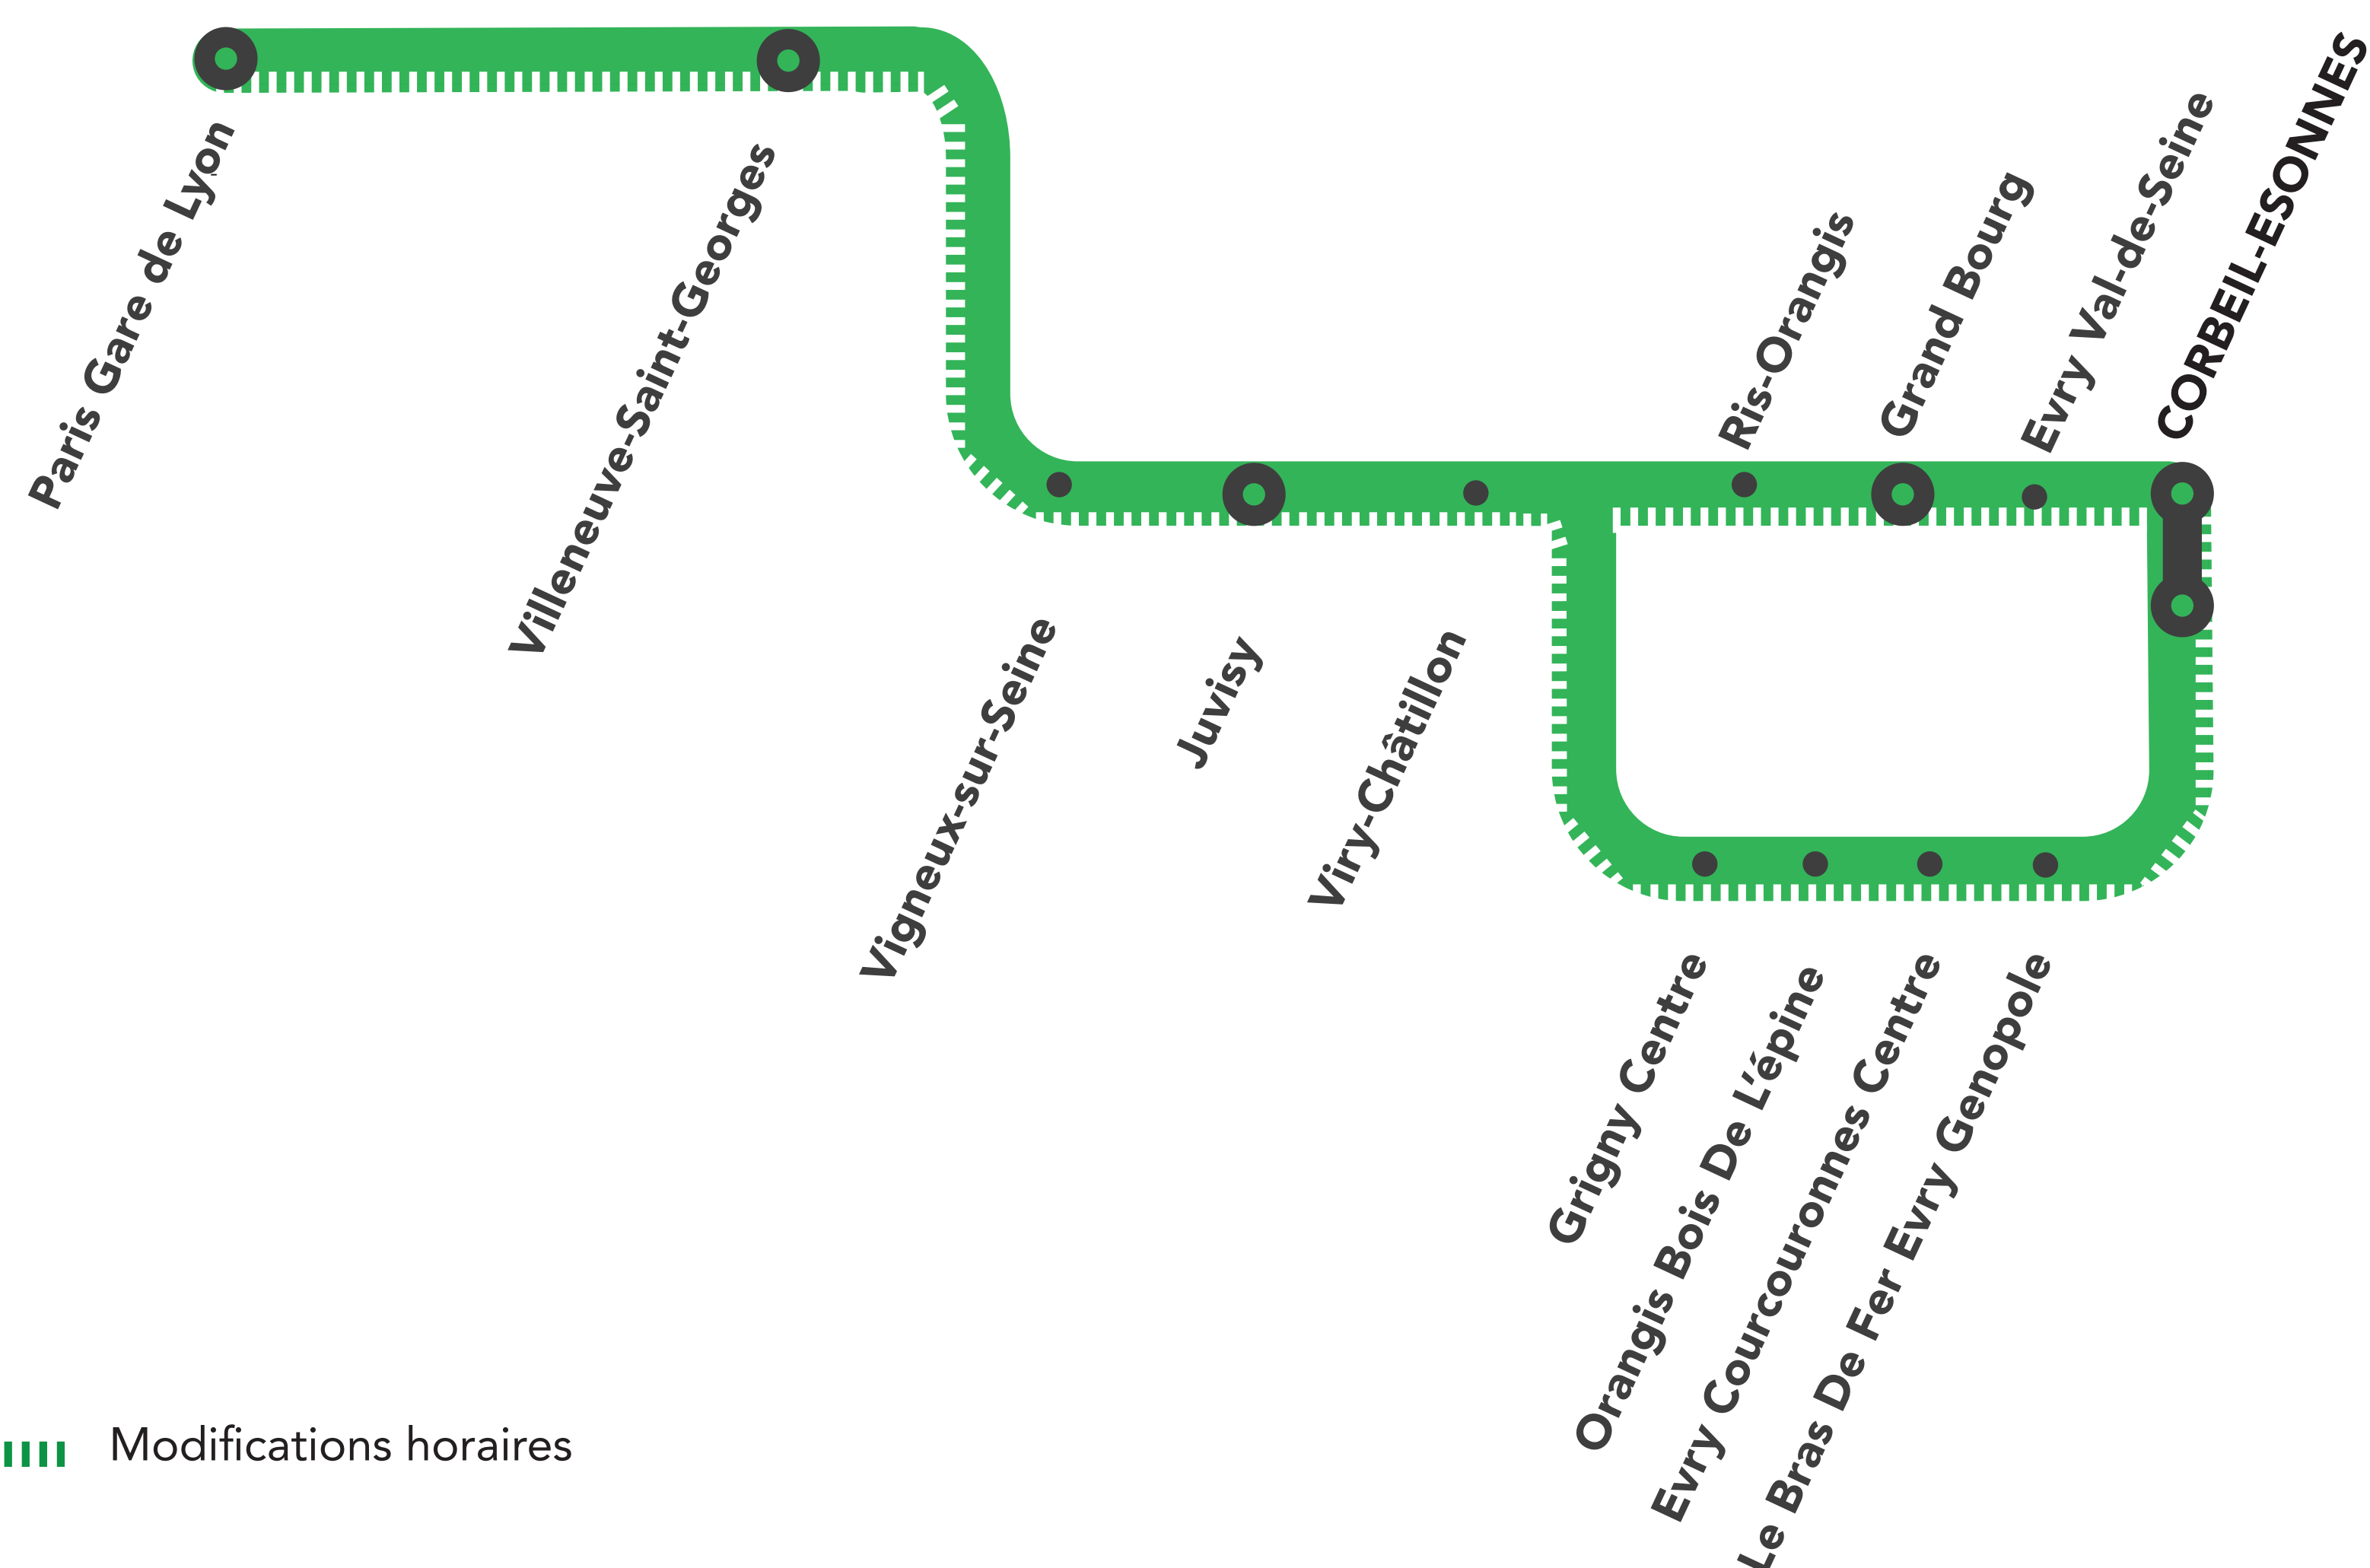

## MODIFICATIONS HORAIRES À PARTIR DE 22H20 ENTRE PARIS GARE DE LYON ET CORBEIL-ESSONNES

### DU LUNDI AU VENDREDI

DÉC.

14  
au 18

# MODIFICATIONS HORAIRES À PARTIR DE 22H20 DE PARIS GARE DE LYON À CORBEIL ESSONNES

	ROVO	RIPO
PARIS-GARE-DE-LYON (BANLIEUE)		
PARIS-GARE-DE-LYON		1:07
MAISONS-ALFORT-ALFORTVILLE		
LE VERT-DE-MAISONS		
CRÉTEIL-POMPADOUR		
VILLENEUVE-TRIAGE		
VILLENEUVE-ST-GEORGES		<b>1:23</b>
VIGNEUX-SUR-SEINE		1:28
JUVISY	1:20	<b>1:32</b>
VIRY-CHÂTILLON	1:23	<b>1:34</b>
RIS-ORANGIS	1:27	
GRAND-BOURG	1:30	
ÉVRY	1:33	
GRIGNY-CENTRE		<b>1:38</b>
ORANGIS-BOIS-DE-L'ÉPINE		<b>1:41</b>
EVRY-COURCOURONNES		<b>1:45</b>
LE BRAS-DE-FER		<b>1:47</b>
CORBEIL-ESSONNES	1:37	<b>1:50</b>