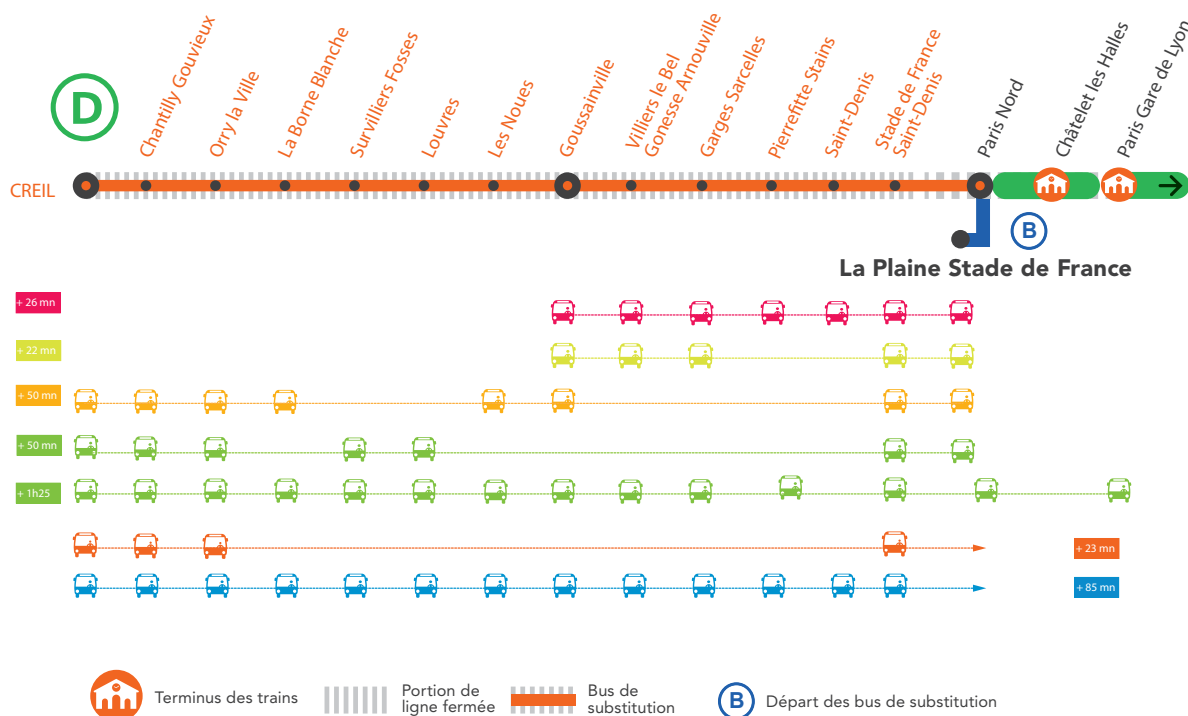

INFO TRAVAUX

RER D FERMÉ À PARTIR DE 23H45 ENTRE PARIS GARE DE LYON ET CREIL*

DU LUNDI 14 AU VENDREDI 18 DÉCEMBRE
DU LUNDI 21 AU VENDREDI 25 DÉCEMBRE
DU LUNDI 28 AU JEUDI 31 DÉCEMBRE

* Départ des bus de la **Gare La Plaine Stade de France RER B** à partir de 0h20.

DÉC.

21

au 24

+ D'INFORMATION

- sur l'assistant (Appli) SNCF
- sur [transilien.com](https://www.transilien.com)
- sur [maligneD.transilien.com](https://www.maligneD.transilien.com)
- en gare
- sur [@RERD_SNCF](https://twitter.com/RERD_SNCF)

RER D FERMÉ

ENTRE PARIS ET CREIL

À PARTIR DE 23H35

LUNDI 21 AU JEUDI 24 DÉCEMBRE

- Les bus de substitutions sont au départ de la gare de La Plaine Stade de France.
- Pour vous y rendre, merci d'emprunter un train de la ligne B à la Gare du nord puis descendre à La Plaine Saint Denis pour prendre les bus de substitutions.

* À La Plaine Stade-de-France, les bus se situent rue Francis de Pressensé

* À Paris Gare de Lyon, les bus se situent le long de la voie 23 en surface.

* À Paris Gare du Nord, les bus se situent Rue de Saint Quentin (arrêt Noctilien n°43).