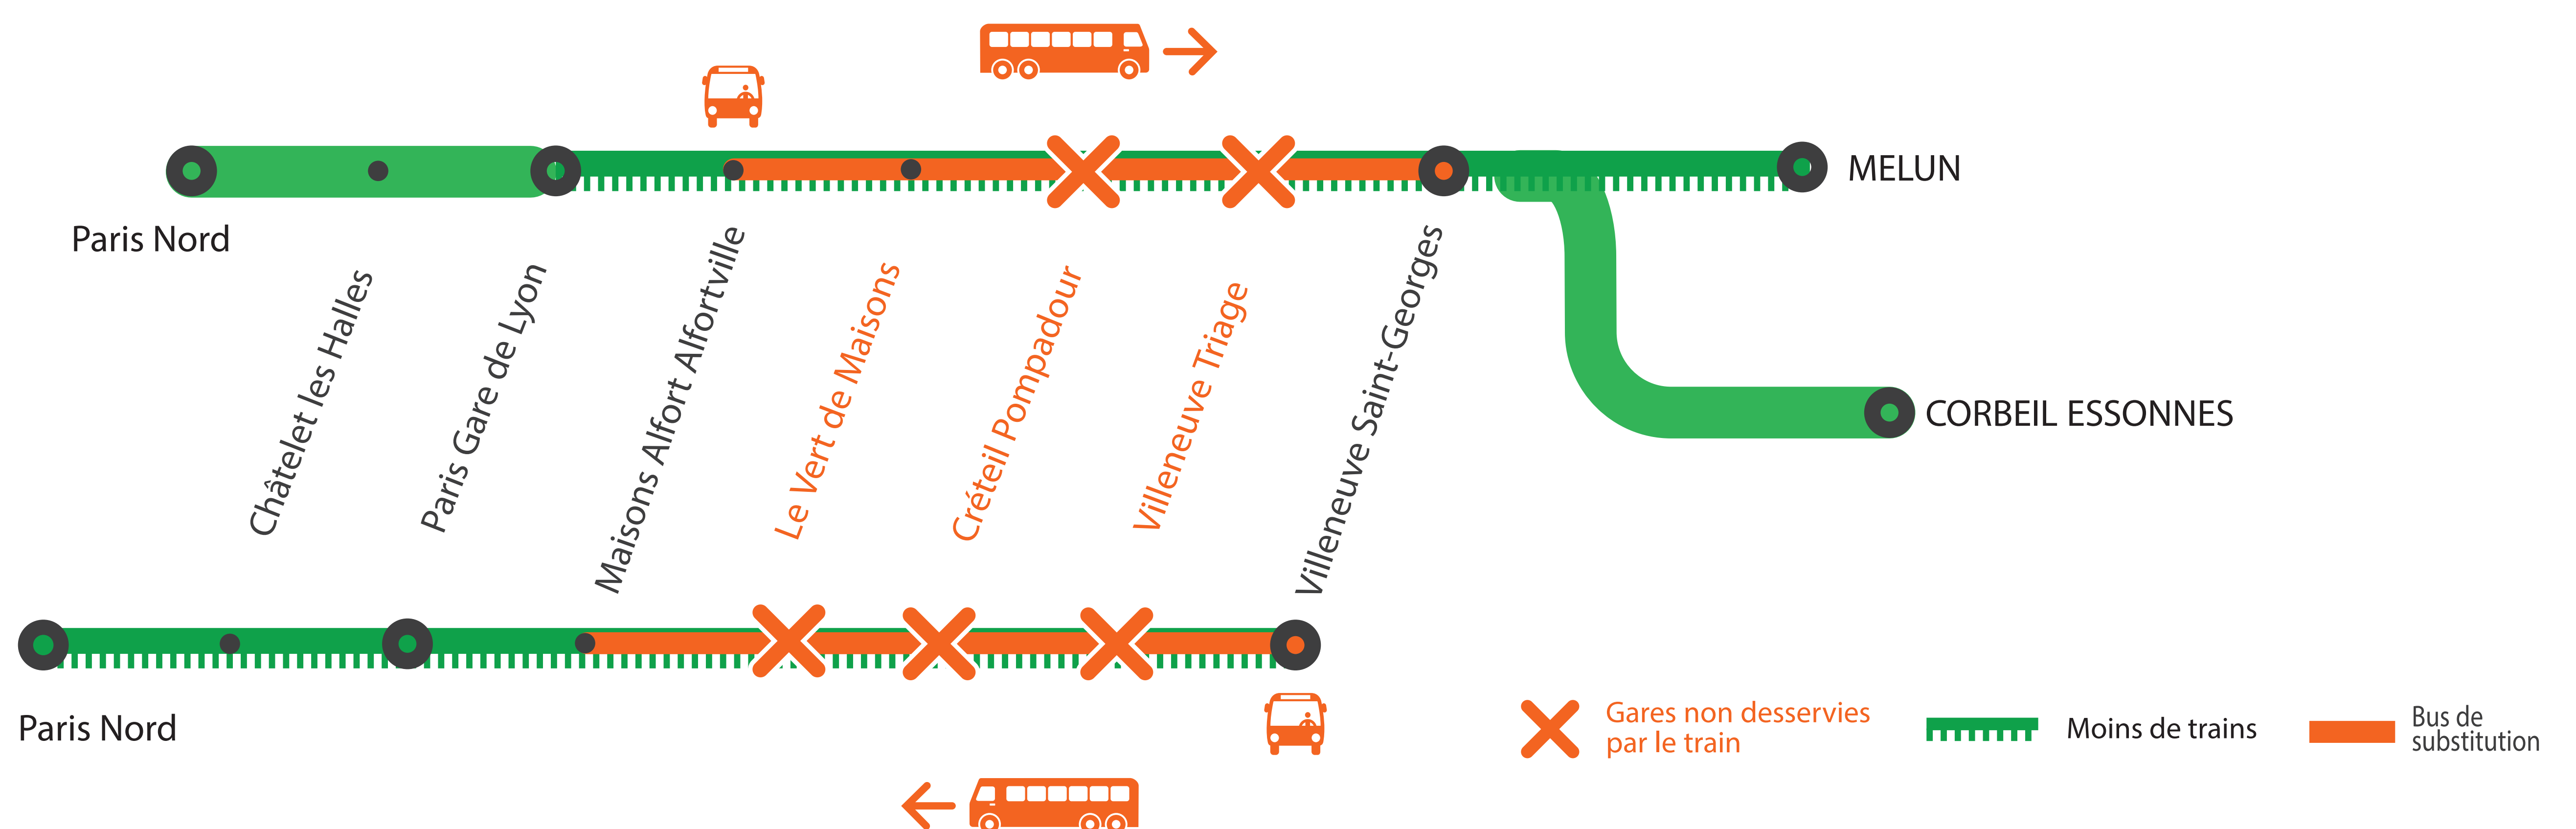

MOINS DE TRAINS ENTRE PARIS GARE DE LYON ET VILLENEUVE-ST-GEORGES TOUTE LA JOURNÉE

GARES NON DESSERVIES ENTRE VILLENEUVE-ST-GEORGES ET MAISONS ALFORT SAMEDI DE 22H30 À 23H30

DÉC.

12

+ D'INFORMATION

- sur l'assistant (Appli) SNCF
- sur transilien.com
- sur maligneD.transilien.com
- en gare
- sur @RERD_SNCF

BUS DE SUBSTITUTION / ALLONGEMENT DE TRAJET

Maisons Alfort

Villeneuve Saint-Georges

+30 MIN

MOINS DE TRAINS

DE PARIS GARE DE LYON À VILLENEUVE ST GEORGES

TOUTE LA JOURNÉE

GARES NON DESSERVIES

	ZACO	ROPO	ROPO	ZACO	ROPO	ROPO	ZACO	ROPO	ROPO	ZACO	ROPO	ROPO	ZACO	ROPO	ROPO	ZACO
CHÂTELET LES HALLES	8:04	8:10	8:25	8:34	8:40	8:55	9:04	9:10	9:25	9:34	9:40	9:55	10:04	10:10	10:25	10:34
PARIS LYON Banlieue	8:09	8:16	8:31	8:39	8:46	9:01	9:09	9:16	9:31	9:39	9:46	10:01	10:09	10:16	10:31	10:39
PARIS LYON Grandes Lignes																
MAISONS ALFORT	8:16	8:23	8:38	8:46	8:53	9:08	9:16	9:23	9:38	9:46	9:53	10:08	10:16	10:23	10:38	10:46
VERT DE MAISONS		8:25	8:40		8:55	9:10		9:25	9:40		9:55	10:10		10:25	10:40	
CRETEIL POMPADOUR	8:20	8:29	8:44	8:50	8:59	9:14	9:20	9:29	9:44	9:50	9:59	10:14	10:20	10:29	10:44	10:50
VILLENEUVE TRIAGE		8:33	8:48		9:03	9:18		9:33	9:48		10:03	10:18		10:33	10:48	
VILLENEUVE ST GEORGES	8:27	8:36	8:51	8:57	9:06	9:21	9:27	9:36	9:51	9:57	10:06	10:21	10:27	10:36	10:51	10:57