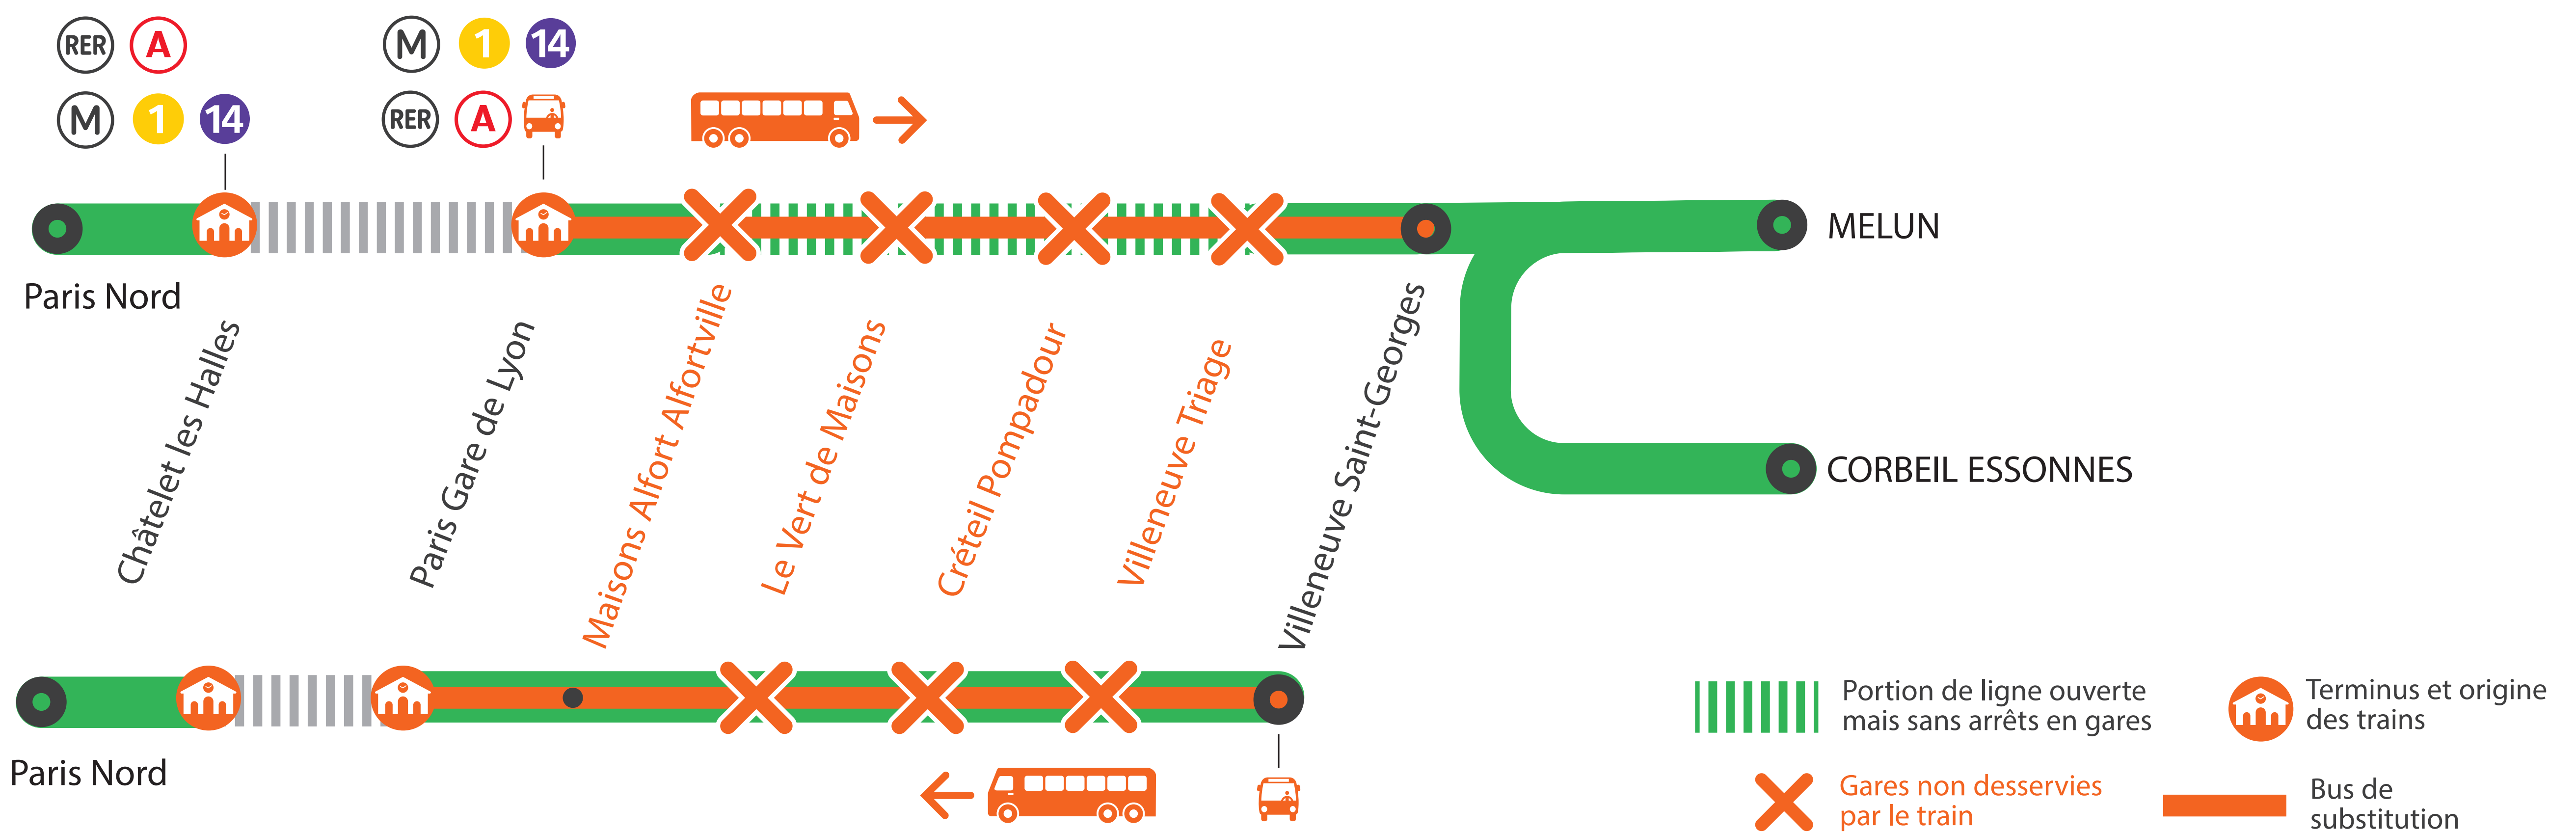

## GARES NON DESSERVIES À PARTIR DE 22H45

### ENTRE PARIS GARE DE LYON\* ET VILLENEUVE-ST-GEORGES

\* Trains au départ de Paris Gare de Lyon Grandes Lignes à partir de 22h50

DÉC.

7  
au 11

#### BUS DE SUBSTITUTION / ALLONGEMENT DE TRAJET

Maisons Alfort

Villeneuve Saint-Georges

**+30 MIN**

		DUPA		PUCA	DUPA		DOCA	SOPA
VILLENEUVE ST GEORGES	<b>23:57</b>	0:06	<b>00:11</b>	0:20	0:27	<b>00:34</b>	4:41	4:54
VILLENEUVE TRIAGE	<b>00:02</b>		<b>00:16</b>			<b>00:39</b>	4:44	4:57
CRETEIL POMPADOUR	<b>00:20</b>		<b>00:34</b>			<b>00:57</b>	4:48	5:00
VERT DE MAISONS	<b>00:25</b>		<b>00:39</b>			<b>01:02</b>	4:51	5:03
MAISONS ALFORT	<b>00:31</b>	0:12	<b>00:45</b>	0:27	0:33	<b>01:08</b>	4:54	5:06
PARIS LYON GL	<b>00:57</b>	0:19	<b>01:11</b>	0:34	0:40	<b>01:34</b>		
PARIS LYON Ban.							5:00	5:13