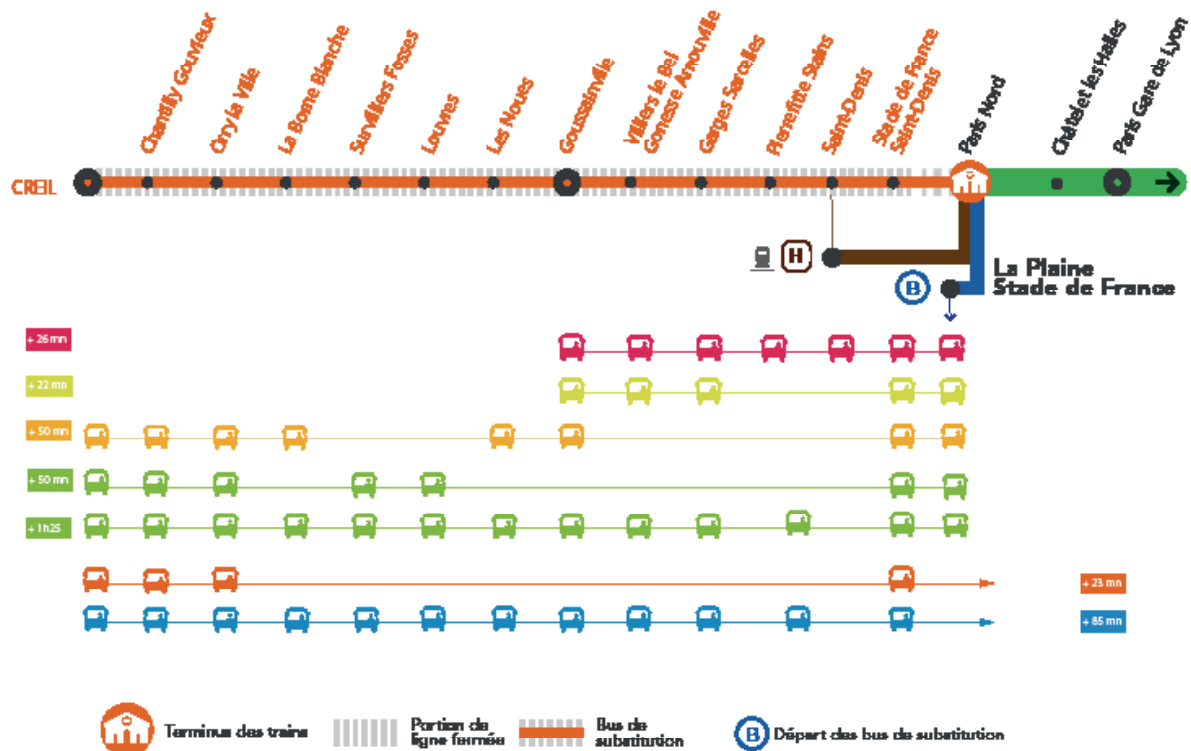

INFO TRAVAUX

RER D FERMÉ À PARTIR DE 23H45 ENTRE PARIS GARE DE LYON ET CREIL* DU LUNDI AU VENDREDI

* Départ des bus de la **Gare La Plaine Stade de France RER B** à partir de 0h20.

JANVIER

11
au 15

+ D'INFORMATION

- sur l'assistant (Appli) SNCF
- sur [transilien.com](https://www.transilien.com)
- sur [maligned.transilien.com](https://www.maligned.transilien.com)
- en gare
- sur [@RERD_SNCF](https://twitter.com/RERD_SNCF)

RER D FERMÉ

ENTRE PARIS ET CREIL

À PARTIR DE 23H35

LUNDI 11 AU VENDREDI 15 JANVIER

- Les bus de substitutions sont au départ de la gare de La Plaine Stade de France.
- Pour vous y rendre, merci d'emprunter un train de la ligne B à la Gare du nord puis descendre à La Plaine Saint Denis pour prendre les bus de substitutions.

* À La Plaine Stade-de-France, les bus se situent rue Francis de Pressensé

* À Paris Gare de Lyon, les bus se situent le long de la voie 23 en surface.

* À Paris Gare du Nord, les bus se situent Rue de Saint Quentin (arrêt Noctilien n°43).