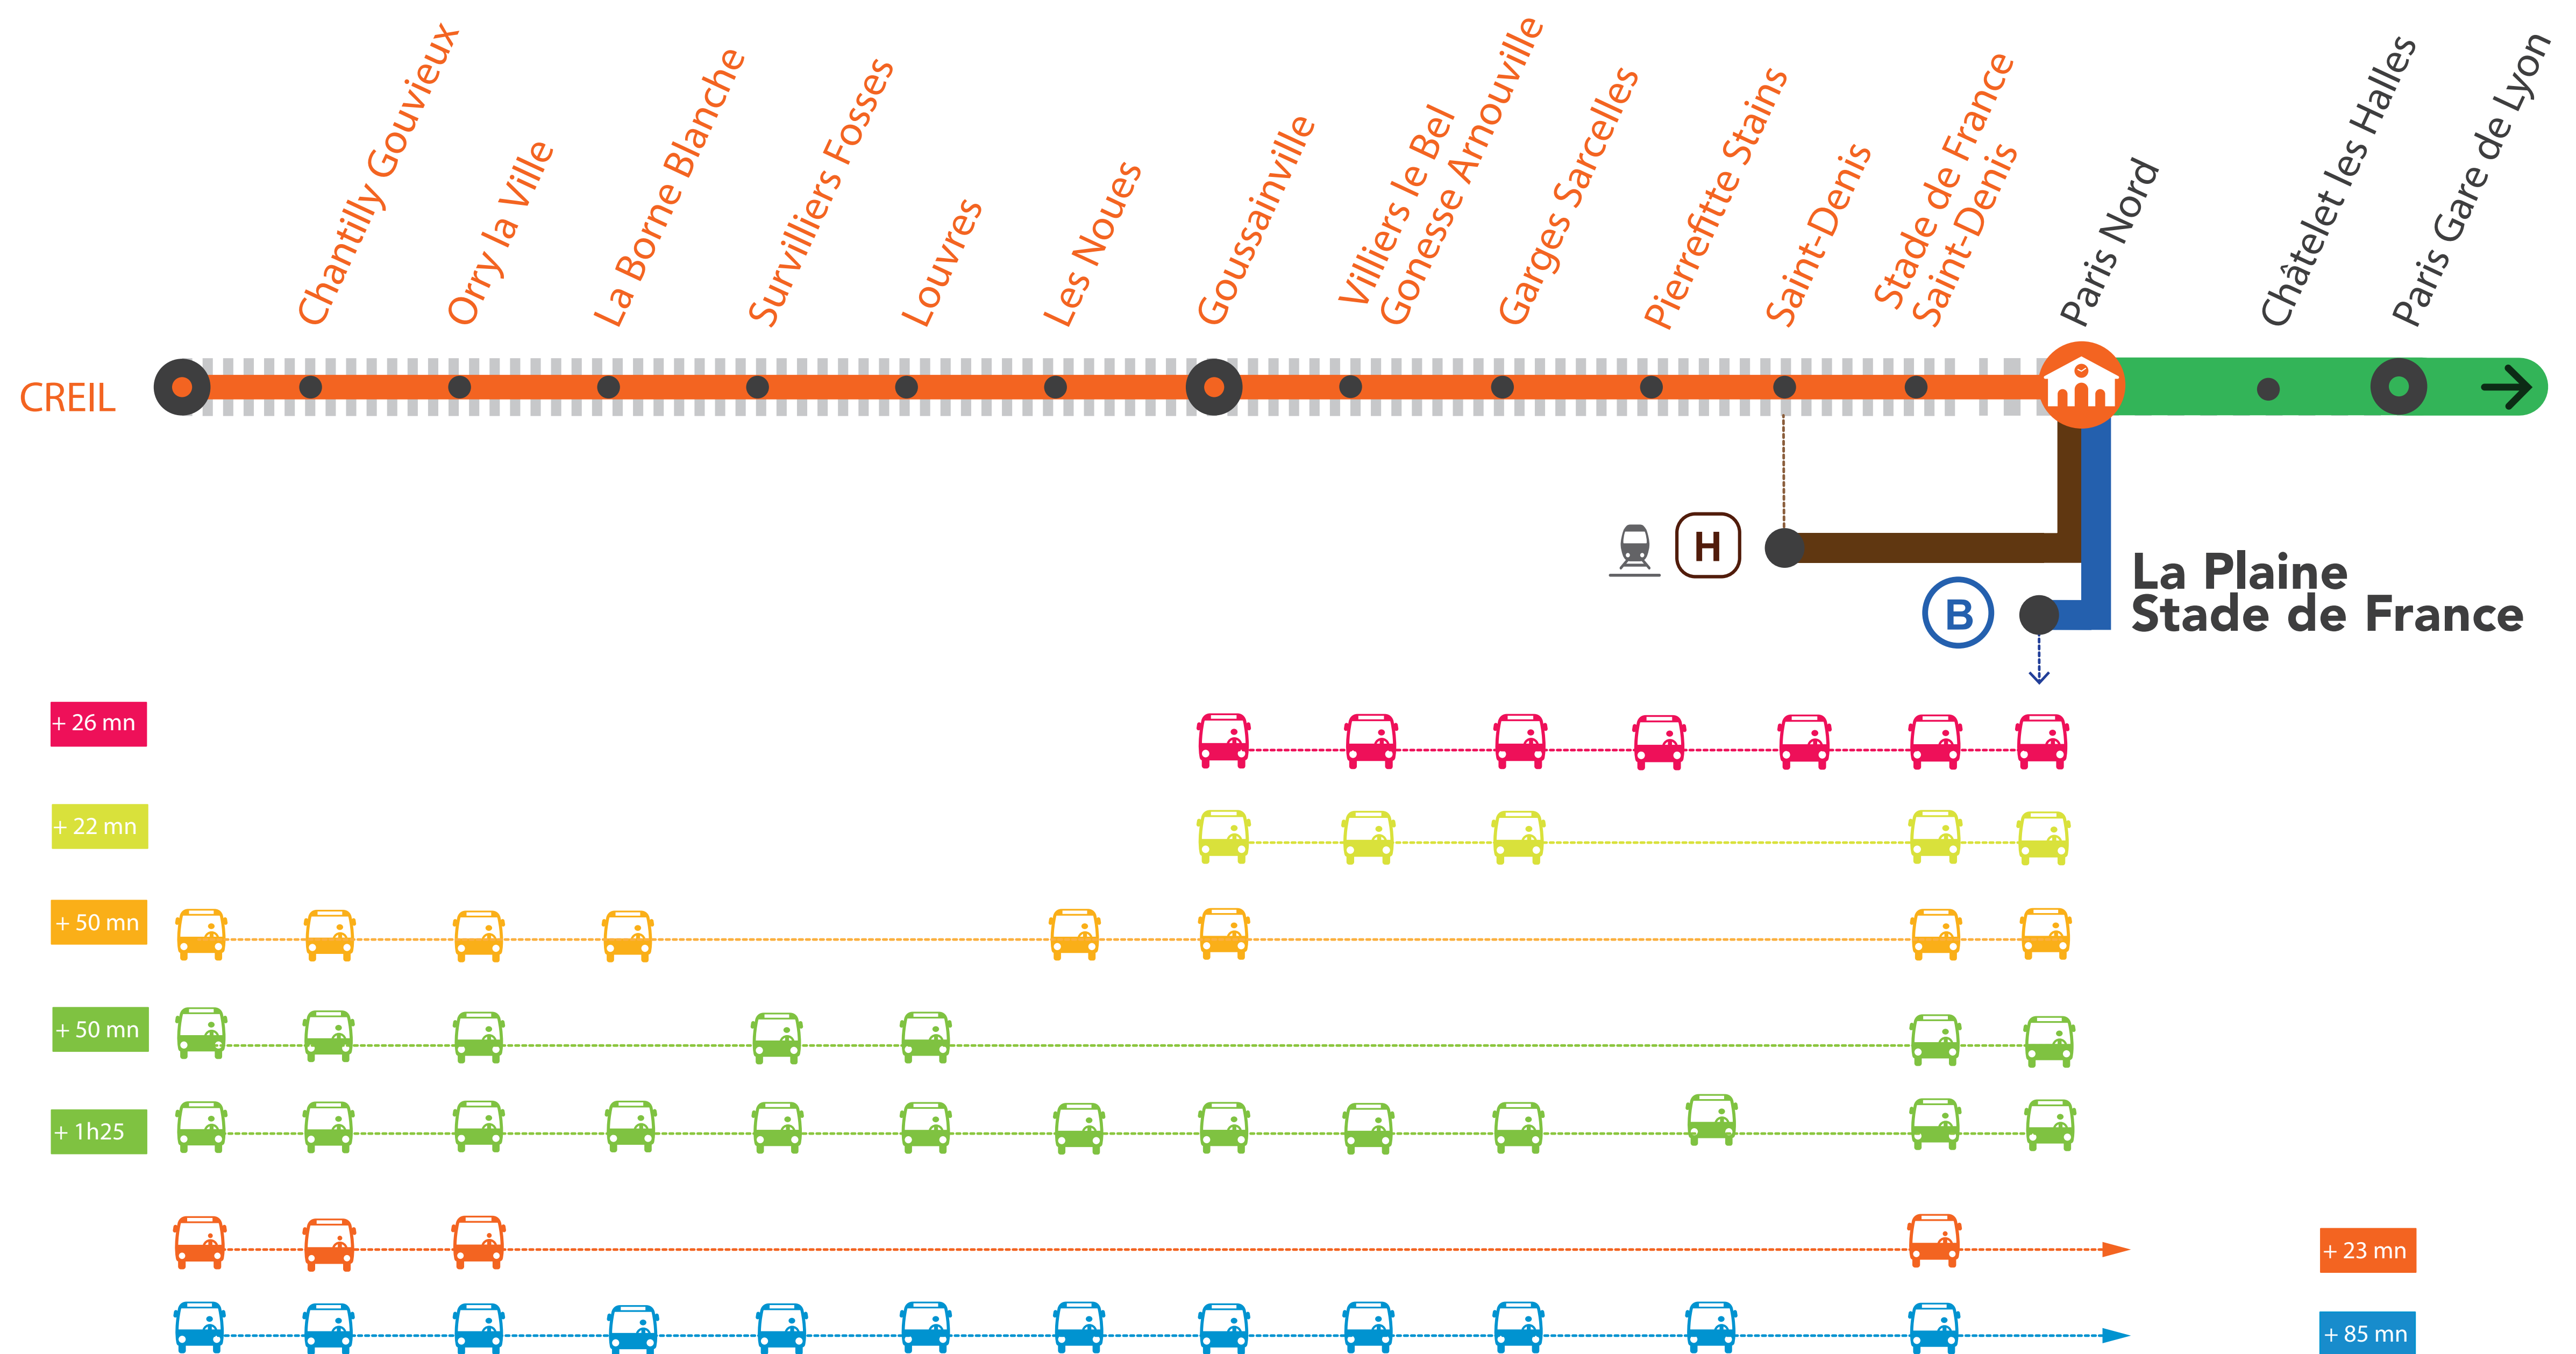

INFO TRAVAUX

RER D FERMÉ À PARTIR DE 23H35 ENTRE PARIS GARE DE LYON ET CREIL* DU LUNDI AU VENDREDI

* Départ des bus de la **Gare La Plaine Stade de France RER B** à partir de 0h20.

JANVIER

18
au **22**

+ D'INFORMATION

- sur l'assistant (Appli) SNCF
- sur [transilien.com](https://www.transilien.com)
- sur maligneD.transilien.com
- en gare
- sur [@RERD_SNCF](https://twitter.com/RERD_SNCF)

Terminus des trains

Portion de ligne fermée

Bus de substitution

Départ des bus de substitution

RER D FERMÉ

ENTRE PARIS ET CREIL

À PARTIR DE 23H35

LUNDI 18 AU VENDREDI 22 JANVIER

- Les bus de substitutions sont au départ de la gare de La Plaine Stade de France.
- Pour vous y rendre, merci d'emprunter un train de la ligne B à la Gare du nord puis descendre à La Plaine Saint Denis pour prendre les bus de substitutions.

Paris Gare de Lyon ➔ Creil

	FACA	SOPA	SOPA	SOPA	SUPA	UUPA	ILTA39					IBEN45
PARIS-GARE-DE-LYON												
PARIS-GARE-DE-LYON Banlieue	21:35	21:43	22:13	22:43	23:13	23:43						
CHÂTELET-LES-HALLES	21:39	21:48	22:18	22:48	23:18	23:48						
PARIS-NORD Banlieue												
PARIS-NORD Souterraine	21:43	21:53	22:23	22:53	23:23	23:52	0:06					0:36
LA PLAINE SDF							0:11	0:25	0:25	0:25	0:25	0:41
STADE-DE-FRANCE	21:48	21:58	22:28	22:58	23:28	23:56		0:30	0:30	0:30	0:30	
ST-DENIS	21:52	22:01	22:31	23:01	23:31			0:37		I	I	
PIERREFITTE-STAINS	21:57	22:06	22:36	23:06	23:36			0:47		I	I	
GARGES-SARCELLES	22:00	22:09	22:39	23:09	23:39			0:57	0:51	I	I	
VILLIERS-LE-BEL-GONESSE	22:05	22:14	22:44	23:14	23:44			1:09	1:03	I	I	
GOUSSAINVILLE	22:09	22:19	22:49	23:19	23:49			1:24	1:18	1:00	I	
LES NOUES		22:21	22:51	—	23:51					1:06	I	
LOUVRES		22:24	22:54	—	23:54					I	1:00	
SURVILLIERS-FOSES		22:30	23:00	—	0:00					I	1:14	
LA BORNE BLANCHE		22:33	23:03	—	0:03					1:41	I	
ORRY-LA-VILLE-COYE		22:37	23:07	—	0:07					1:48	1:30	
CHANTILLY-GOUVIEUX		22:43	23:13	—	0:13					2:07	1:49	
CREIL		22:50	23:20	—	0:20					2:27	2:09	