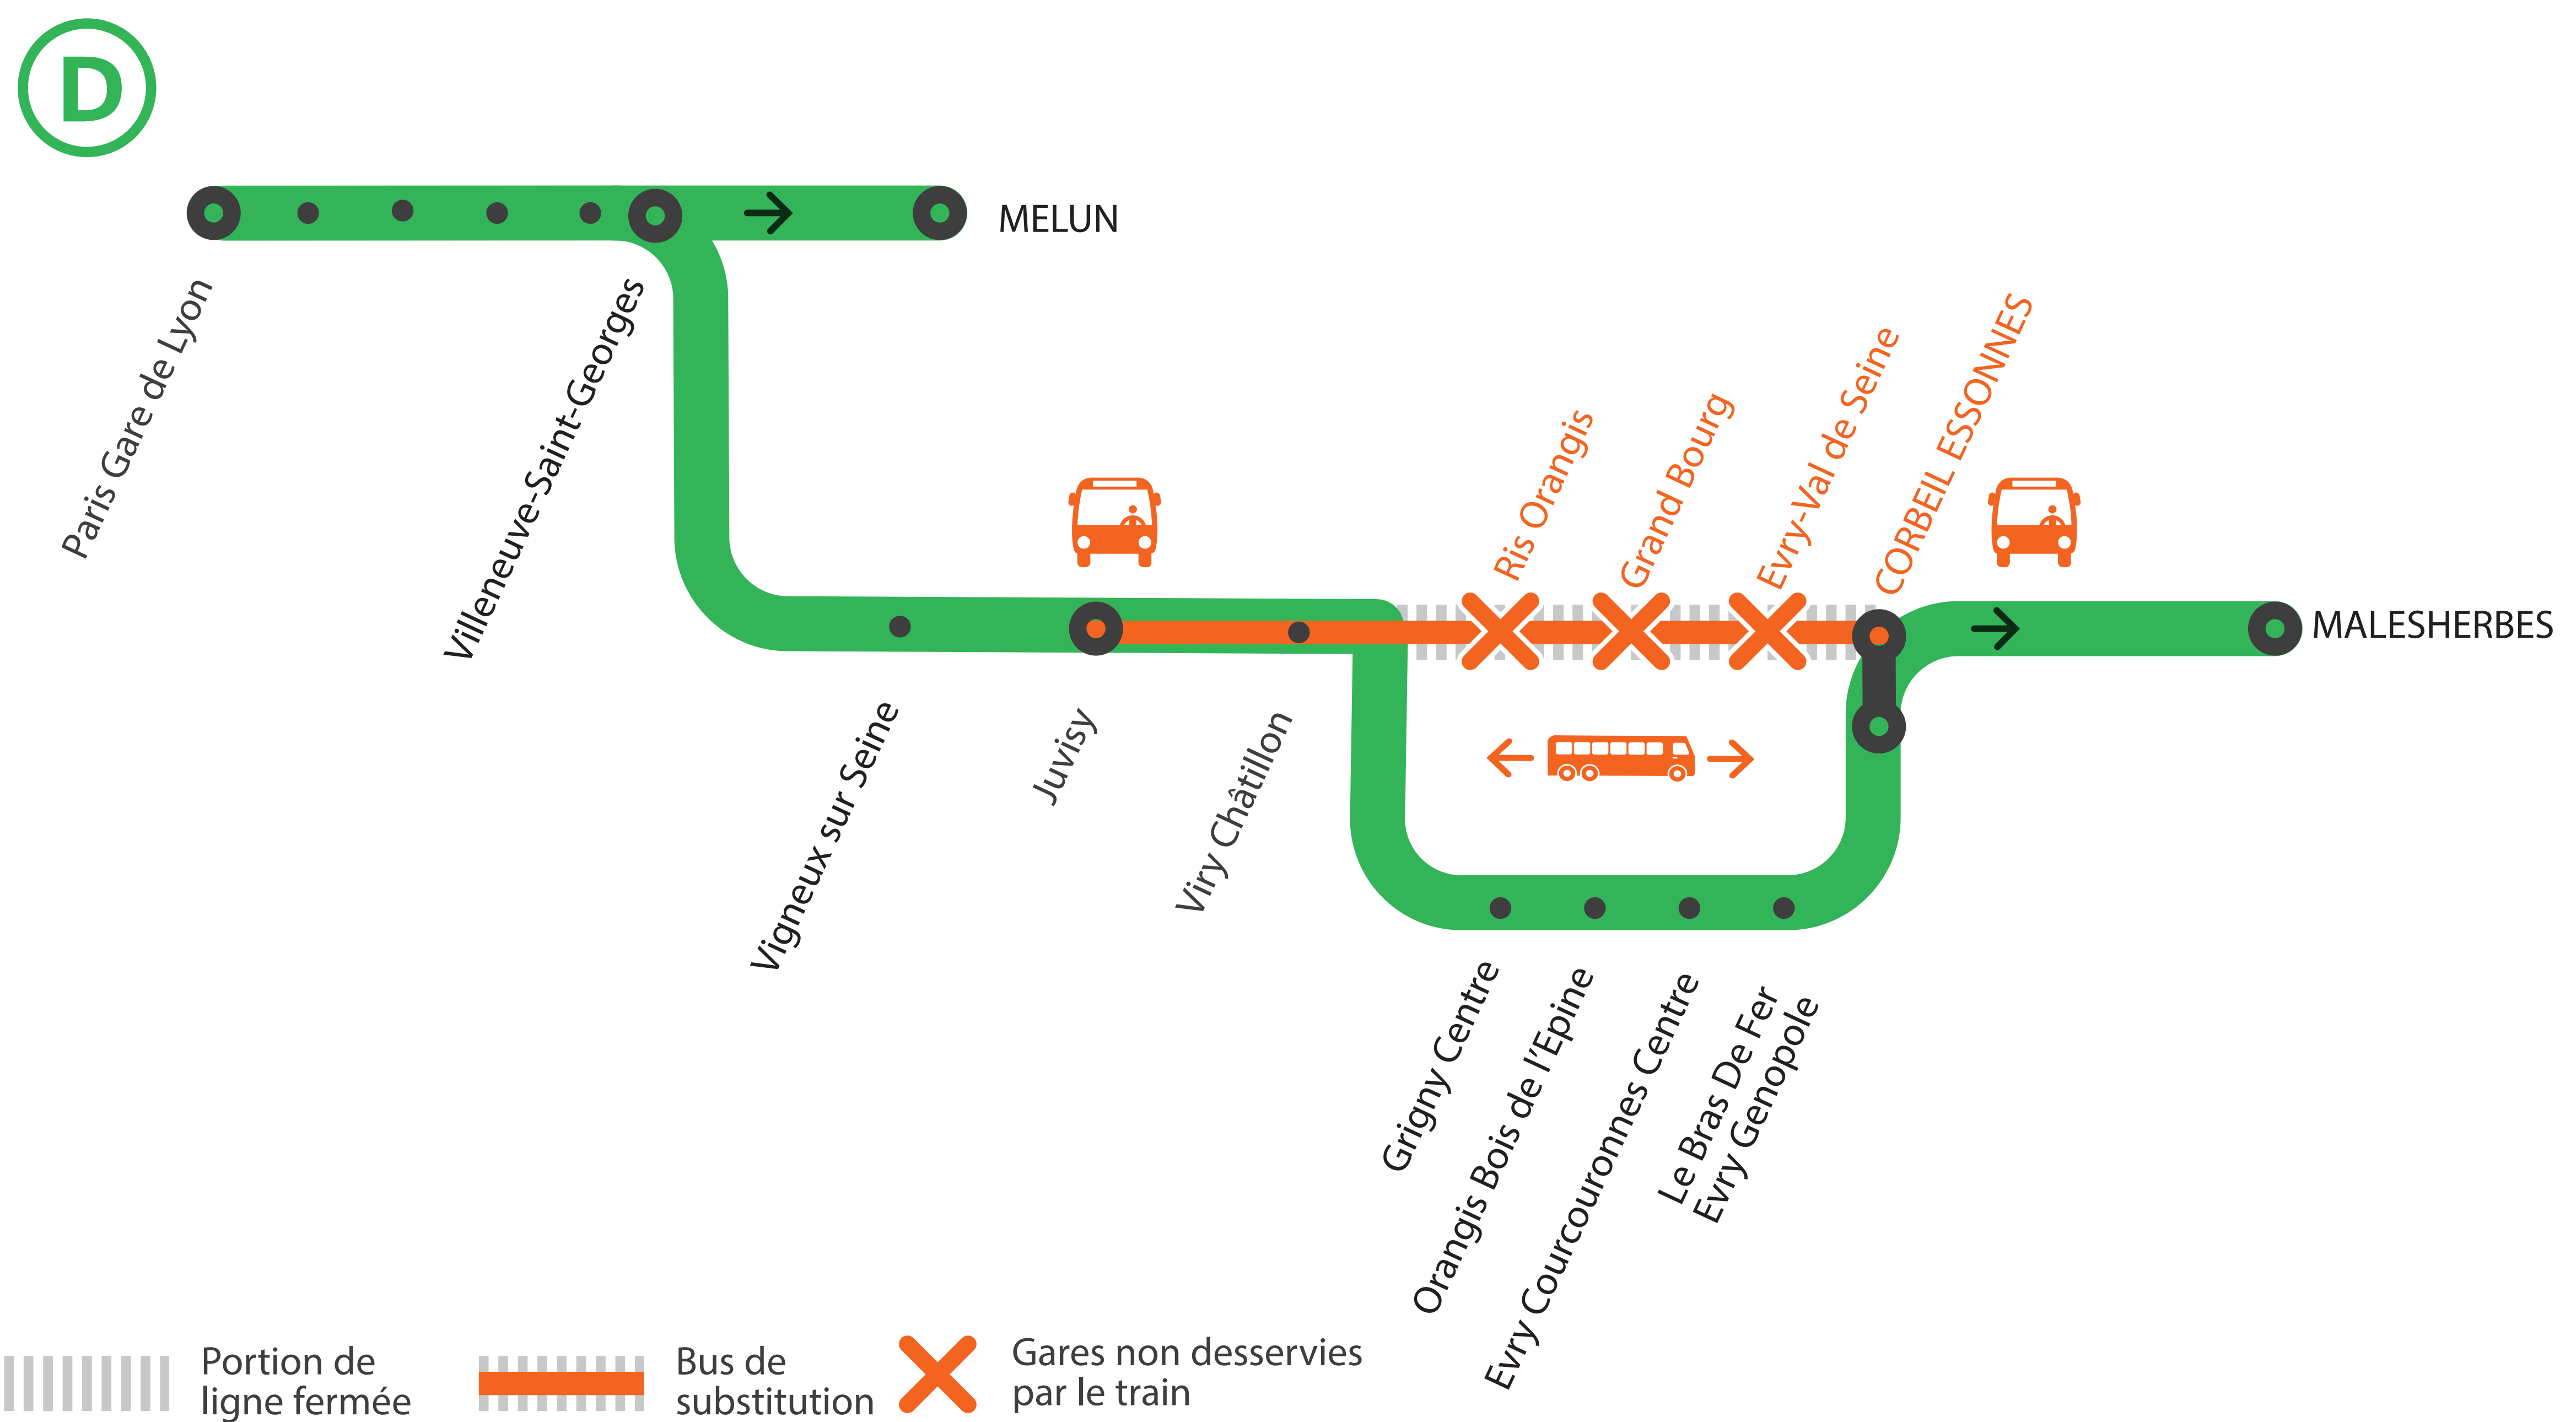

## LIGNE D FERMÉE ENTRE JUVISY ET CORBEIL ESSONNES VIA RIS ORANGIS

LE TRAIN ROVO DE 01H20 NE CIRCULE PAS.  
BUS DE REMPLACEMENT À JUVISY

JANVIER

11  
au 15

### BUS DE SUBSTITUTION / ALLONGEMENT DE TRAJET

Juvisy

→ Corbeil Essonnes  
via Ris Orangis

35 MIN

# LIGNE D FERMÉE DE JUVISY À CORBEIL ESSONNES *VIA RIS-ORANGIS* À PARTIR DE 1H15 LES HORAIRES DE VOS TRAINS SONT MODIFIÉS À PARTIR DE 23H00

## Corbeil Essonnes - Juvisy ➔ Paris Gare de Lyon

	DOPA	JAVA	SUPA	JAVA	UUPA	DUPA	JAVA	PUPA	JAVA	PUPA
CORBEIL ESSONNES	22:06	22:21	22:25	22:51	22:55	23:10	23:21	23:27	23:51	23:55
LE BRAS DE FER	22:10		22:29		22:59	23:13		23:31		23:59
EVRY COURCOURONNES	22:13		22:32		23:01	23:16		23:34		0:02
ORANGIS BOIS DE L'EPINE	22:16		22:35		23:05	23:19		23:37		0:05
GRIGNY CENTRE	22:19		22:38		23:08	23:23		23:40		0:08
EVRY VAL DE SEINE		22:25		22:55			23:25		23:55	
GRAND BOURG		22:28		22:58			23:28		23:58	
RIS ORANGIS		22:31		23:01			23:31		0:01	
VIRY CHATILLON	22:23	22:35	22:42	23:05	23:11	23:26	23:35	23:44	0:05	0:12
JUVISY	22:26	22:39	22:45	23:09	23:14	23:29	23:39	23:47	0:09	0:15
VIGNEUX SUR SEINE	22:30		22:49		23:19	23:33		23:56		0:19
VILLENEUVE ST GEORGES	22:35		22:54		23:23	23:39		0:00		0:24
VILLENEUVE TRIAGE	22:38									
CRETEIL POMPADOUR	22:41									
VERT DE MAISONS	22:44									
MAISONS ALFORT	22:47		23:01		23:30	23:49		0:08		0:33
PARIS LYON Grandes Lignes								0:14		0:40
PARIS LYON Banlieue	22:54		23:13		23:43	23:58				