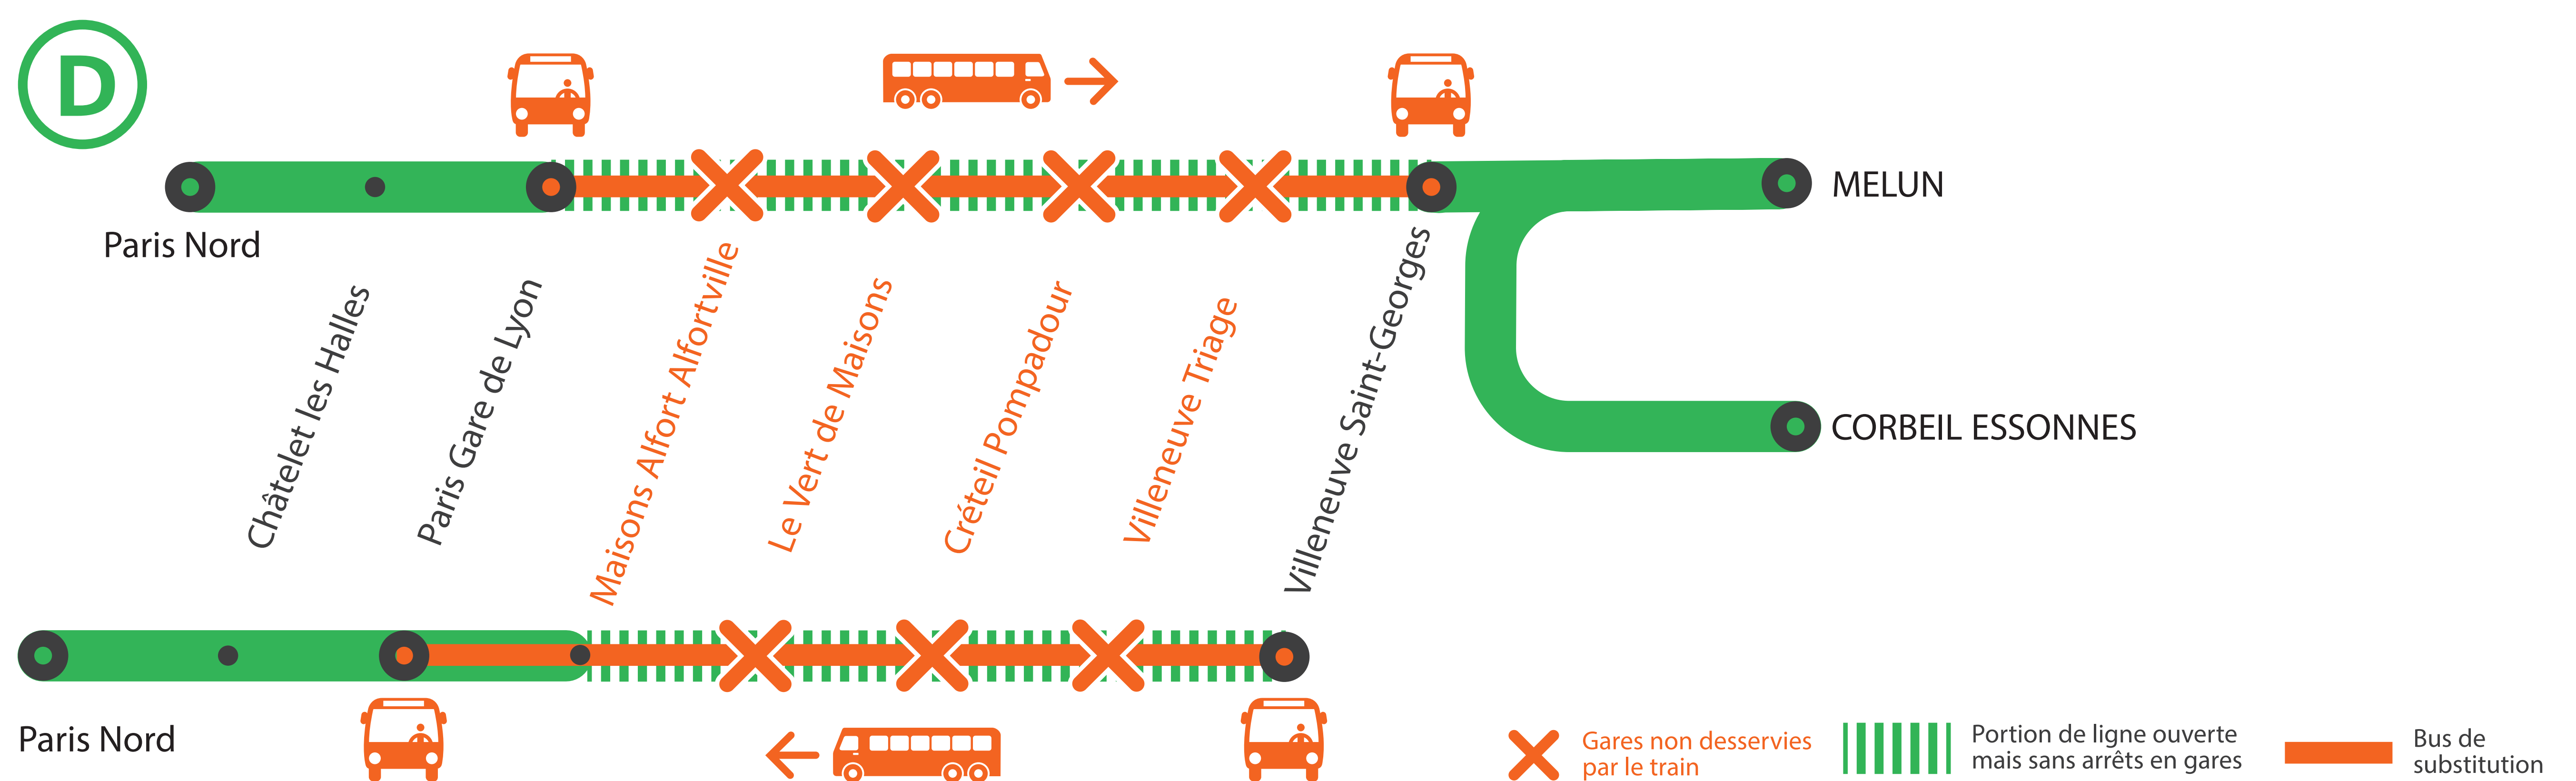

# GARES NON DESSERVIES ENTRE PARIS GARE DE LYON ET VILLENEUVE-ST-GEORGES DE 22H45 À 4H50

JANVIER

18  
au 22

### BUS DE SUBSTITUTION / ALLONGEMENT DE TRAJET

Paris  
Gare de Lyon

Villeneuve  
Saint-Georges

**+40 MIN**

# GARES NON DESSERVIES

## DE PARIS GARE DE LYON À VILLENEUVE ST GEORGES