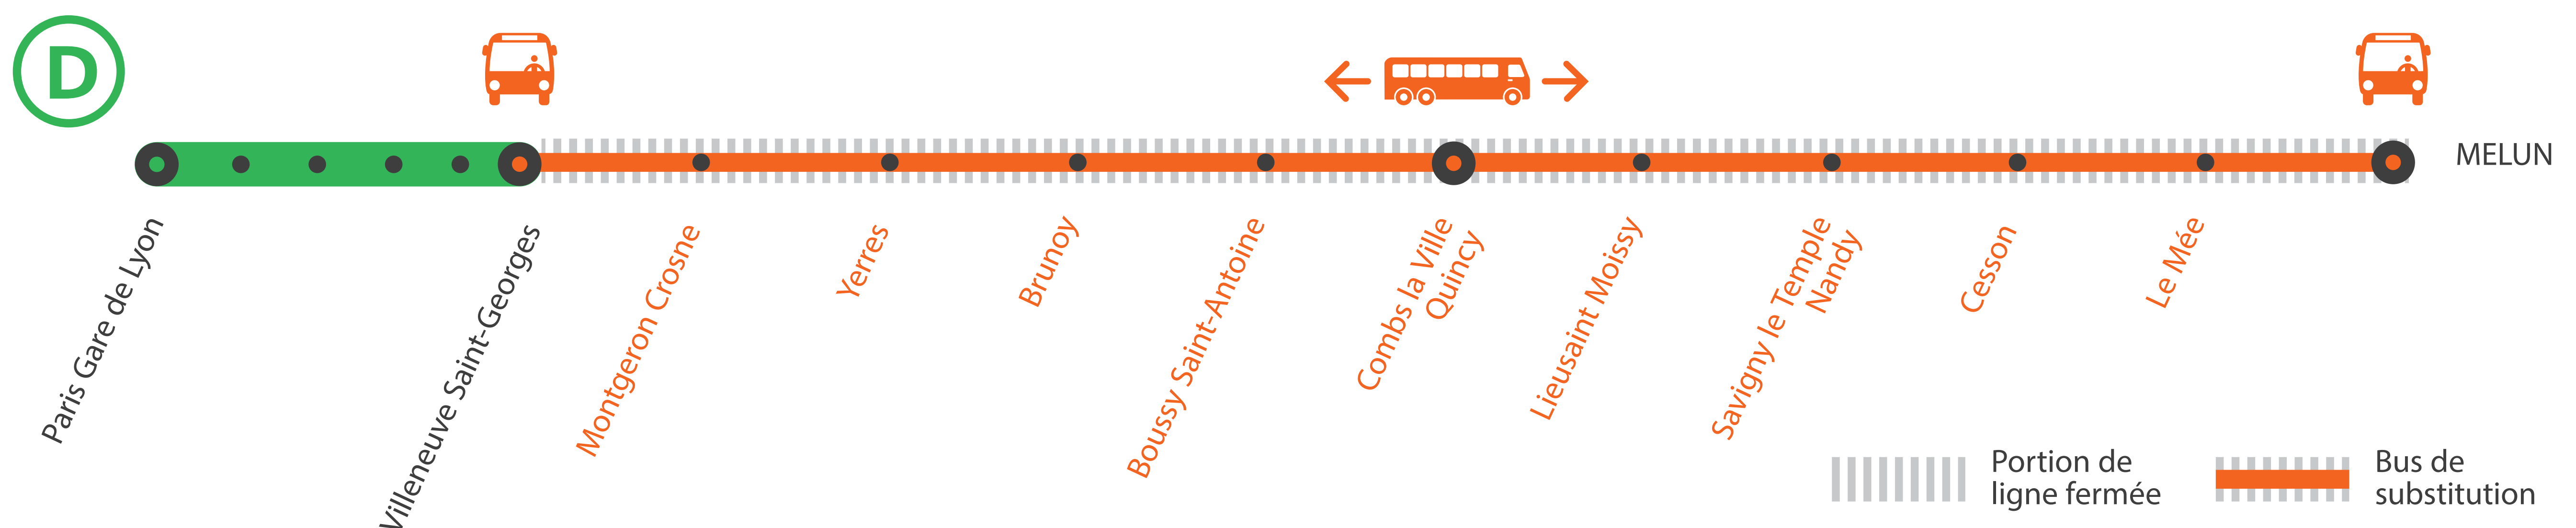

INFO TRAVAUX

GARES NON DESSERVIES

DE VILLENEUVE ST GEORGES
À MELUN VIA COMBS-LA-VILLE

À PARTIR DE 23H00

DE MELUN VIA COMBS-LA-VILLE
À VILLENEUVE ST GEORGES
À PARTIR DE 22H30

JANVIER

17

+ D'INFORMATION

- sur Vianavigo
- sur l'Assistant SNCF
- sur transilien.com
- au guichet

BUS DE SUBSTITUTION / ALLONGEMENT DE TRAJET

Villeneuve St Georges → Paris **25 MIN à 1H00**
Melun → Villeneuve St Georges **1H à 1H40**

GARES NON DESSERVIES

ENTRE VILLENEUVE SAINT GEORGES ET MELUN VIA COMBS-LA-VILLE

A PARTIR DE 23H00

DIMANCHE 17 JANVIER

Paris Gare de Lyon Melun

- **À partir de 23H00** en direction de **Paris gare de Lyon** le dimanche 17 janvier **aucune gares desservies** entre Villeneuve St Georges et Melun via Combs
 - **Dernier train** au départ de Paris Lyon pour Melun via Combs-la-ville : **22:04**
- Un service de bus est mis en place au départ de Villeneuve Saint Georges.

GARES NON DESSERVIES

ENTRE MELUN VIA COMBS-LA-VILLE ET VILLENEUVE SAINT GEORGES

A PARTIR DE 22H30

DIMANCHE 17 JANVIER

Melun ➔ Villeneuve Saint Georges

- À partir de 22h30 entre Melun via combs la ville et Villeneuve Saint-Georges, aucune gare desservies
- **Dernier train** au départ de Melun via Combs la ville à destination de Paris Lyon : **22h39**.