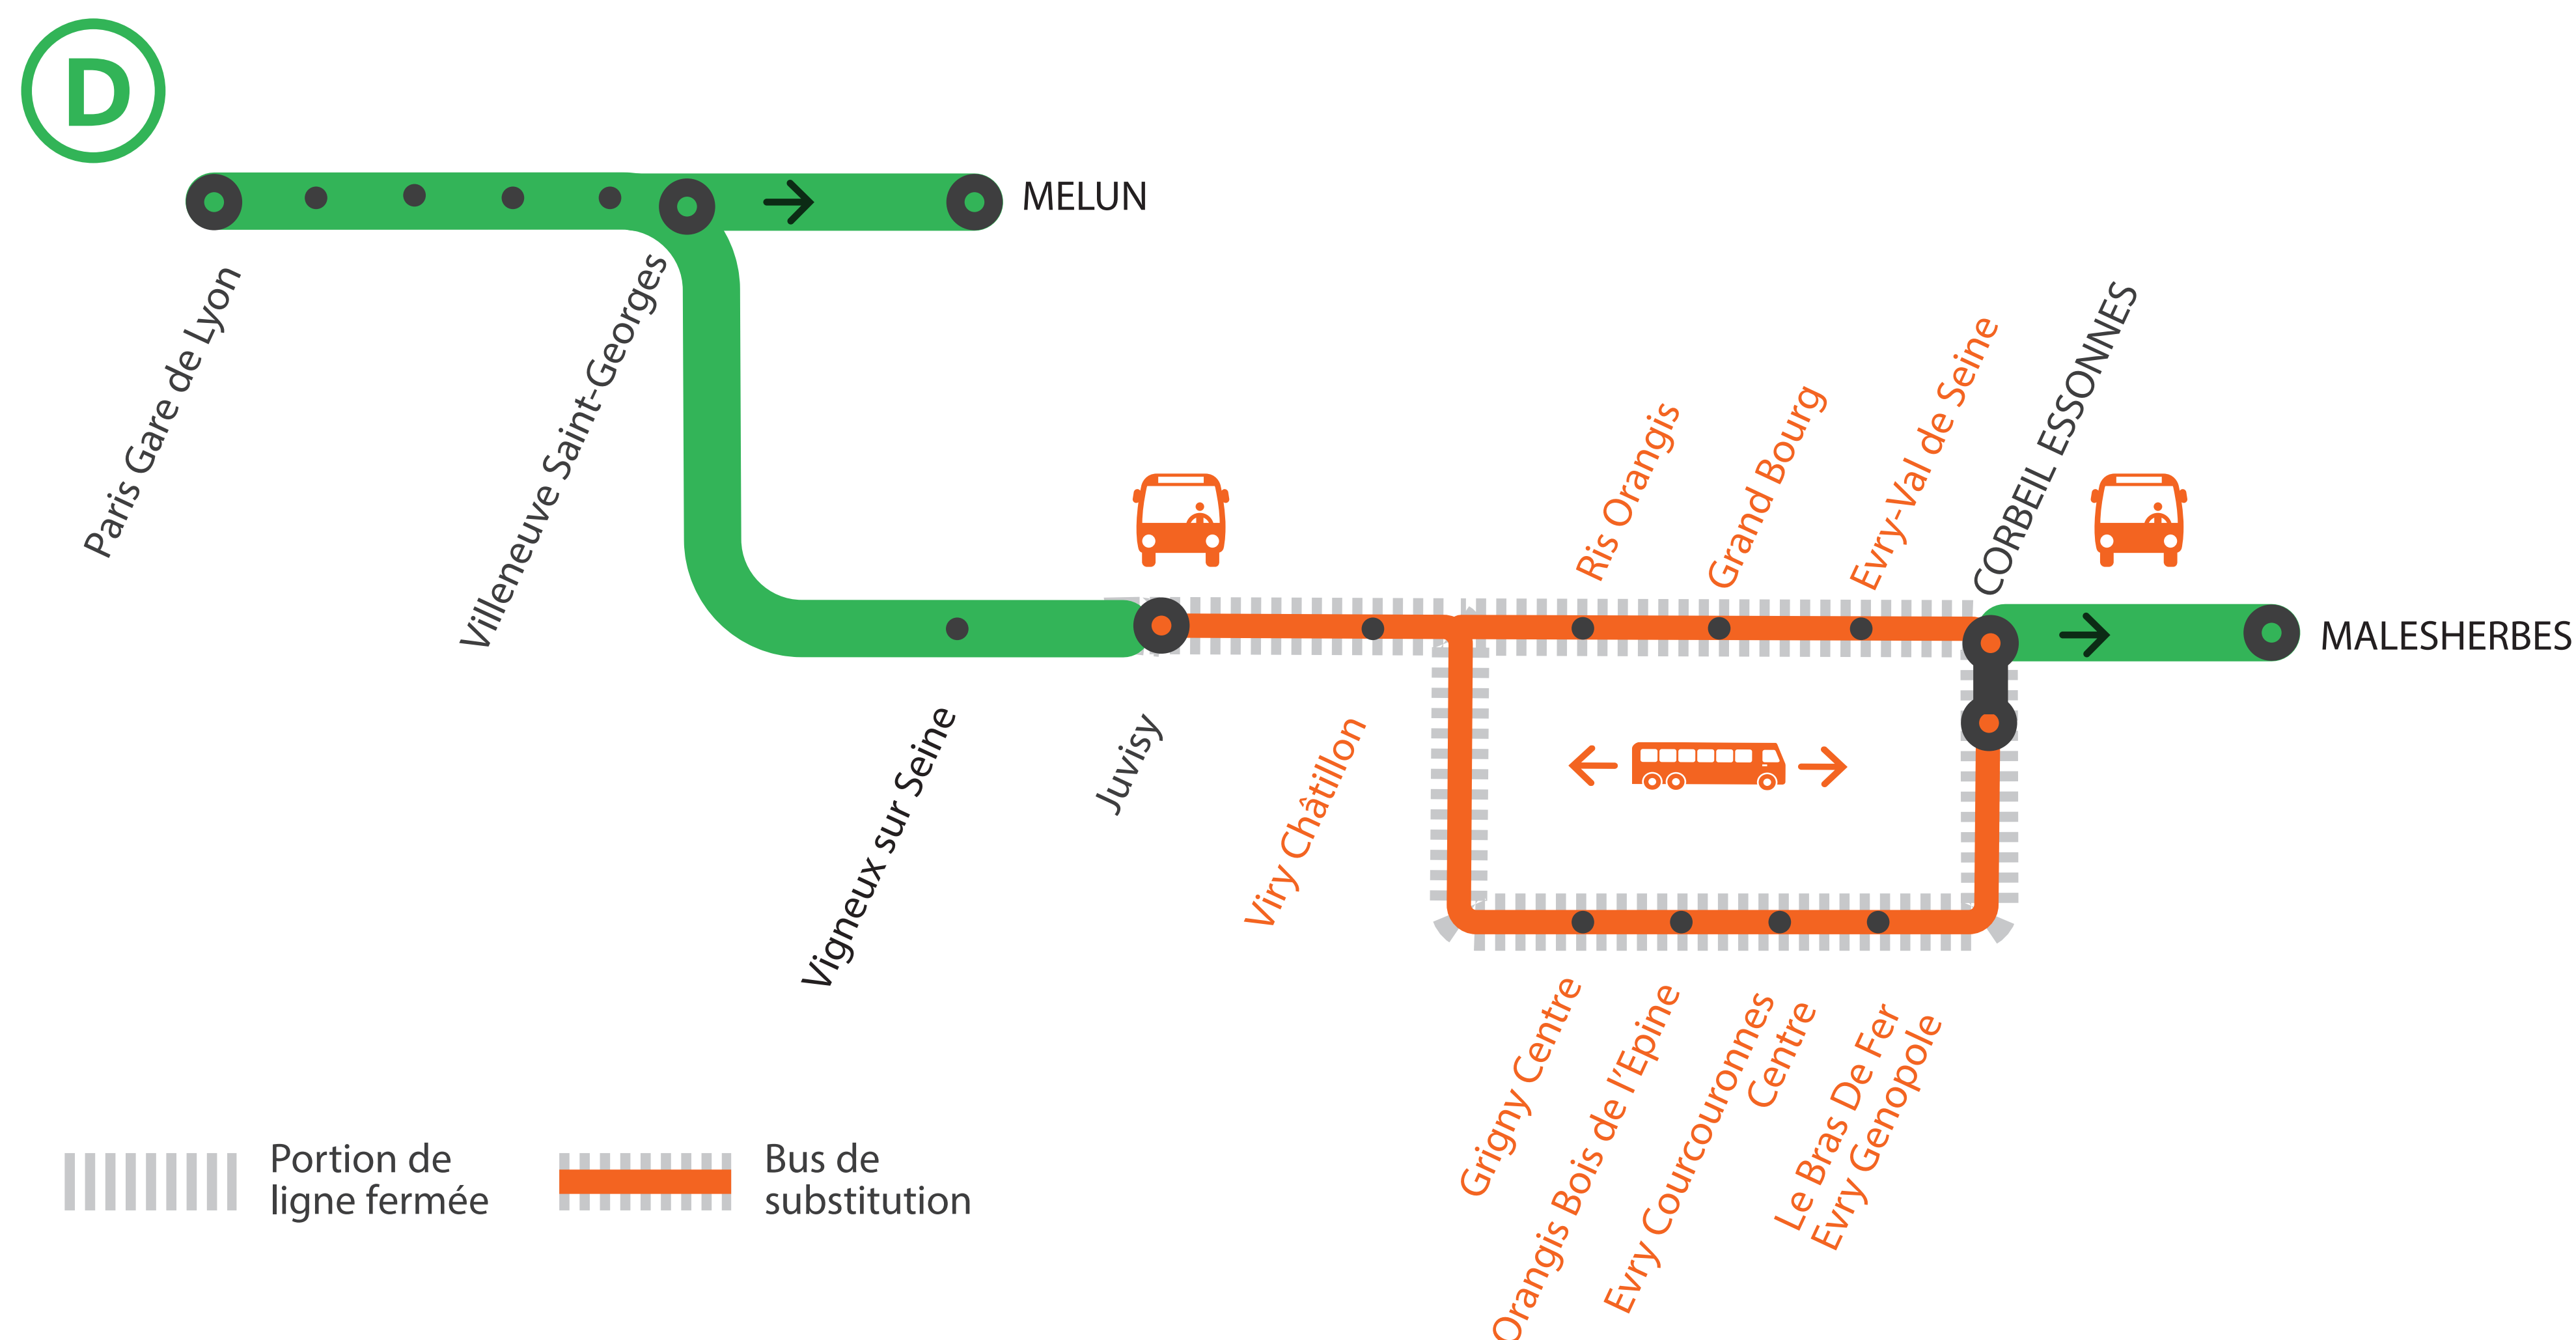

INFO TRAVAUX

LIGNE D FERMÉE ENTRE JUVISY ET CORBEIL ESSONNES VIA EVRY COURCOURONNES À PARTIR DE 23H00

LIGNE D FERMÉE ENTRE JUVISY ET CORBEIL ESSONNES À PARTIR DE 23H50

FÉVRIER

1er
au 5

+ D'INFORMATION

➔ appli
Île-de-France Mobilités

➔ transilien.com

➔ Assistant SNCF

➔ maligneD.transilien.com

➔ agents SNCF

DU LUNDI AU VENDREDI : À PARTIR DE 22H50, LES TRAINS ONT POUR ORIGINE ET TERMINUS PARIS GARE DE LYON GRANDES LIGNES

BUS DE SUBSTITUTION / ALLONGEMENT DE TRAJET

← bus → Corbeil Essonnes
via Evry Courcouronnes **40 MIN**

← bus → Corbeil Essonnes
via Ris Orangis **35 MIN**