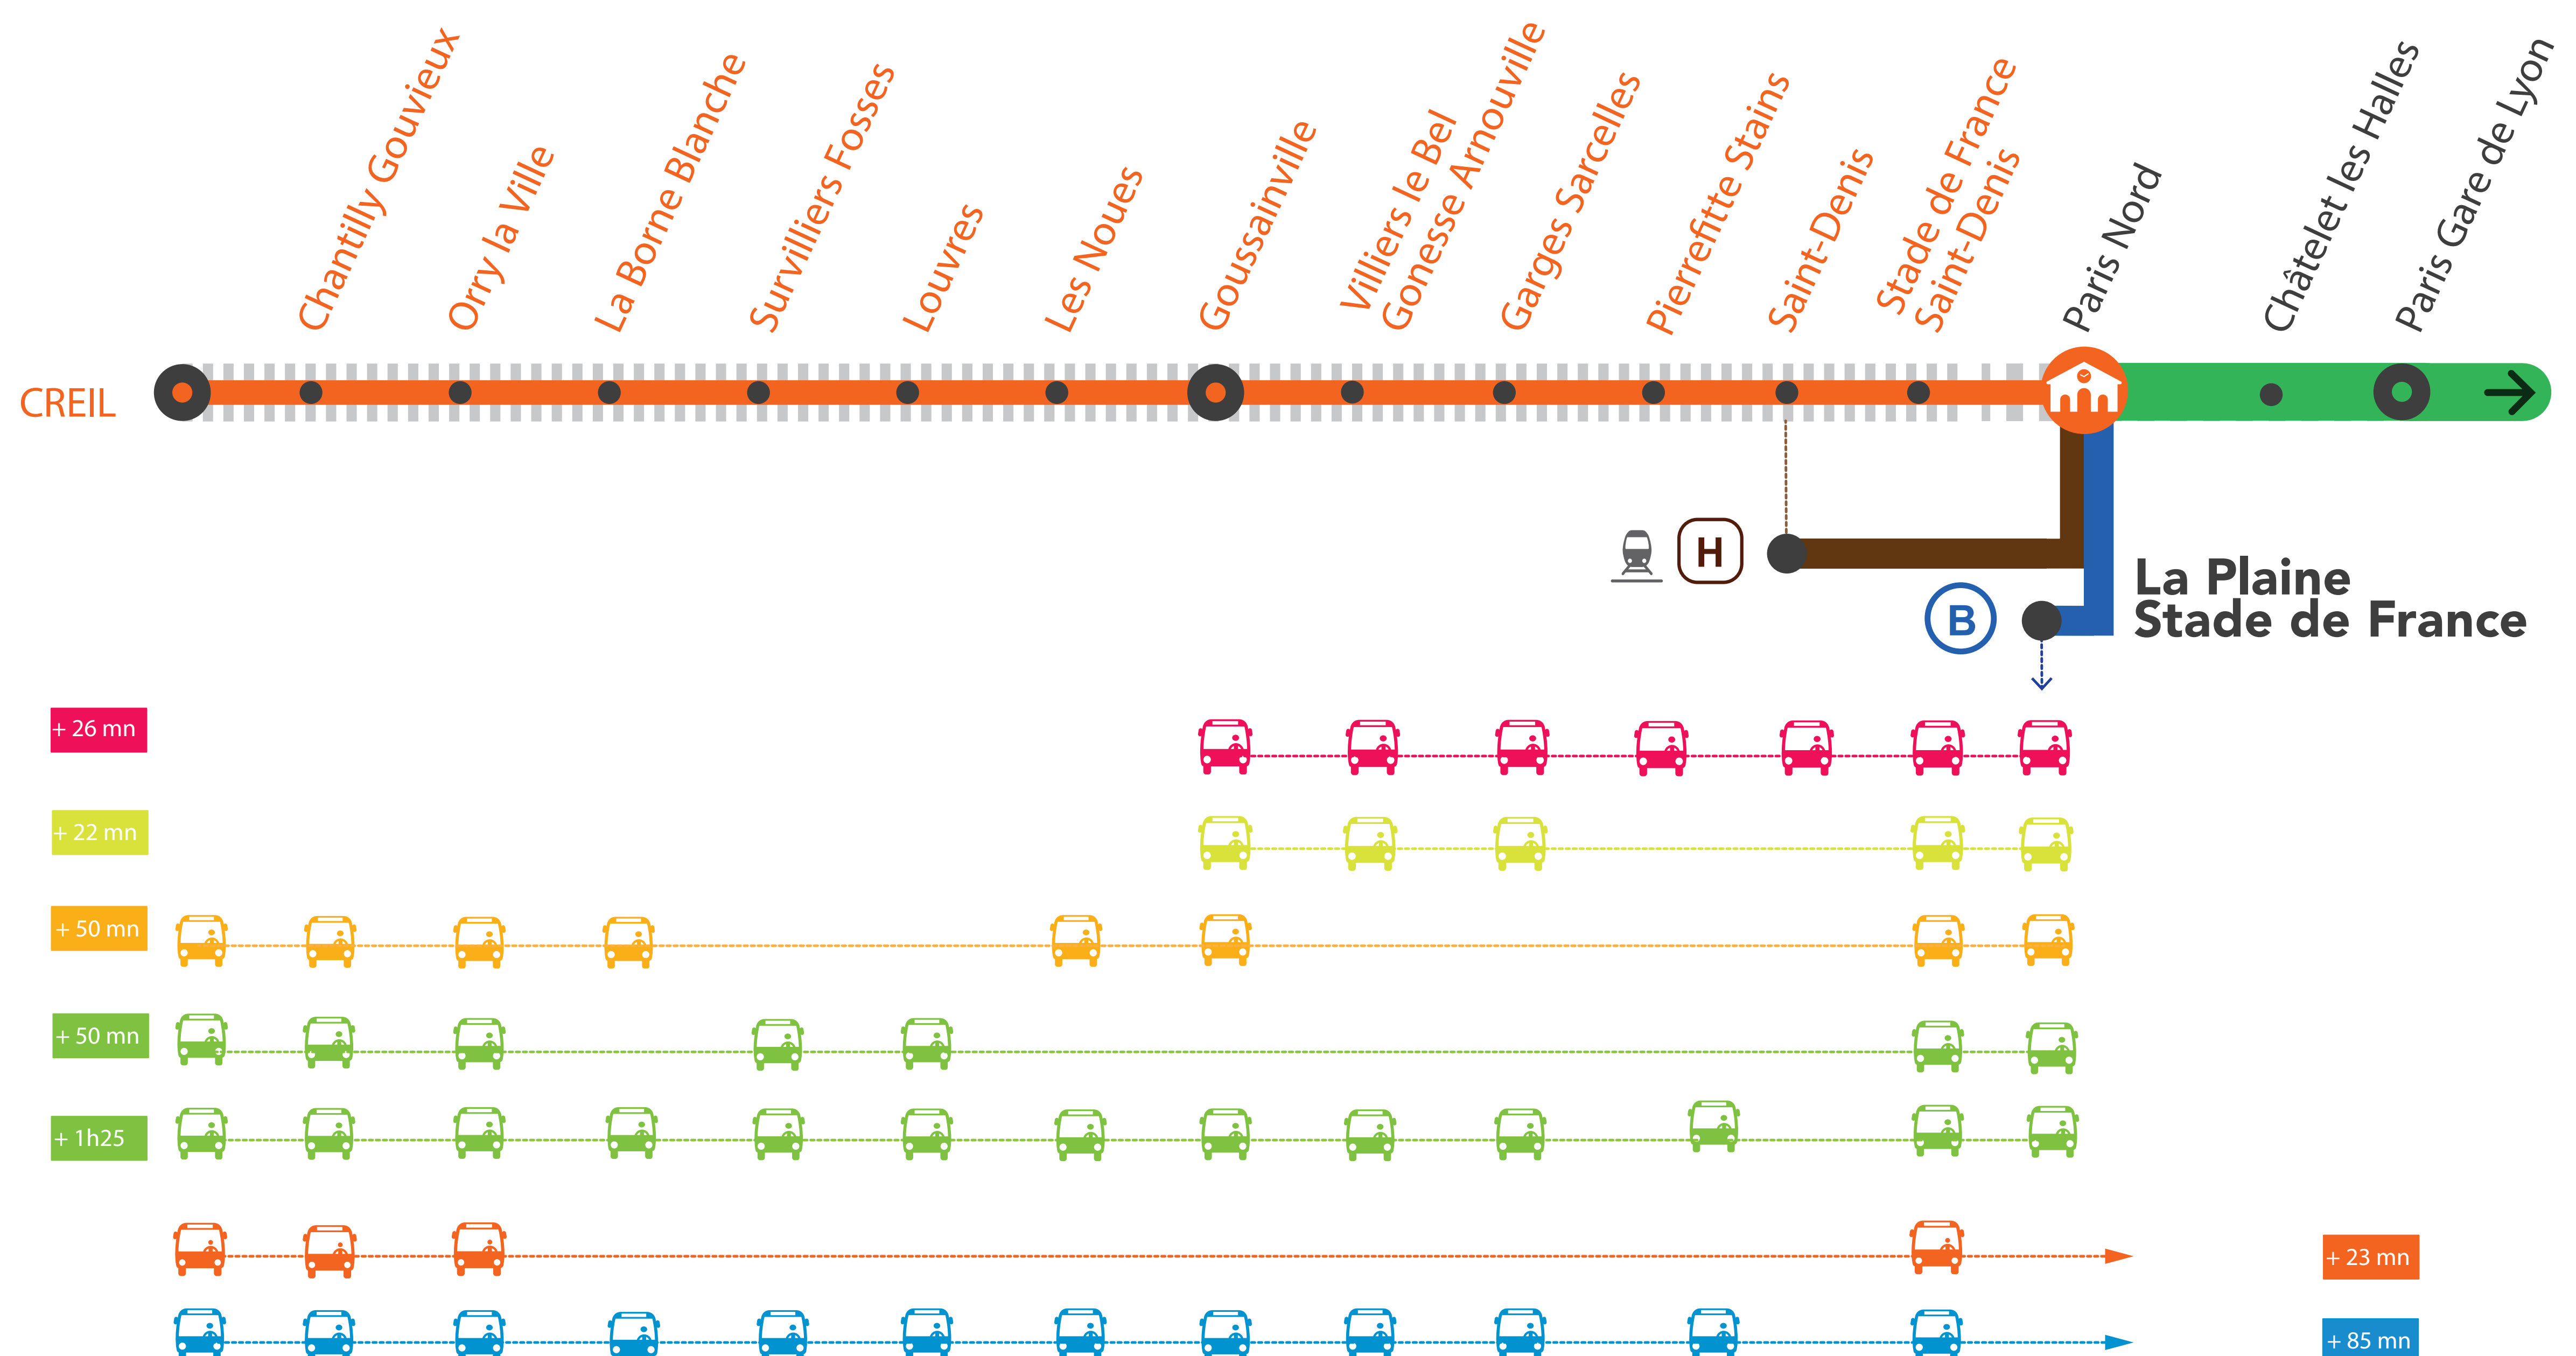

RER D FERMÉ À PARTIR DE 23H45 ENTRE PARIS GARE DE LYON ET CREIL* DU LUNDI AU VENDREDI

* Départ des bus de la **Gare La Plaine Stade de France RER B** à partir de 0h20.

JANVIER

25
au **29**

+ D'INFORMATION

- sur Vianavigo
- sur transilien.com
- sur l'Assistant SNCF
- au guichet

Terminus des trains

Portion de
ligne fermée

Bus de
substitution

Départ des bus de substitution

RER D FERMÉ

ENTRE PARIS ET CREIL

À PARTIR DE 23H35

LUNDI 25 AU VENDREDI 29 JANVIER

- Les bus de substitutions sont au départ de la gare de La Plaine Stade de France.
- Pour vous y rendre, merci d'emprunter un train de la ligne B à la Gare du nord puis descendre à La Plaine Saint Denis pour prendre les bus de substitutions.

					ILTA47					
PARIS-GARE-DE-LYON										
PARIS-GARE-DE-LYON (BANLIEUE)										1:15
CHÂTELET-LES-HALLES										
PARIS-NORD (BANLIEUE)										1:30
PARIS-NORD (SOUTERRAINE)					0:51					
LA PLAINE SDF	0:50	00:50	0:50	0:50	0:56	1:05	01:05	1:05	1:05	
STADE-DE-FRANCE	0:55	00:55	0:55	0:55		1:10	01:10	1:10	1:10	1:55
ST-DENIS	1:02		I	I		1:17		I	I	2:07
PIERREFITTE-STAINS	1:12		I	I		1:36		I	I	2:22
GARGES-SARCELLES	1:22	01:16	I	I		1:50	01:31	I	I	2:32
VILLIERS-LE-BEL-GONESSE	0:34	01:28	I	I		2:03	01:43	I	I	2:44
GOUSSAINVILLE	0:49	01:43	1:25	I		2:23	01:58	1:40	I	2:59
LES NOUES			1:31	I				1:46	I	3:05
LOUVRES			I	1:25				I	1:40	3:21
SURVILLIERS-FOSSES			I	1:39				I	1:54	3:31
LA BORNE BLANCHE			2:06	I				2:21	I	3:41
ORRY-LA-VILLE-COYE			2:13	1:55				2:28	2:10	3:46
CHANTILLY-GOUVIEUX			2:32	2:14				2:47	2:29	3:51
CREIL			2:52	2:34				3:07	2:49	4:06