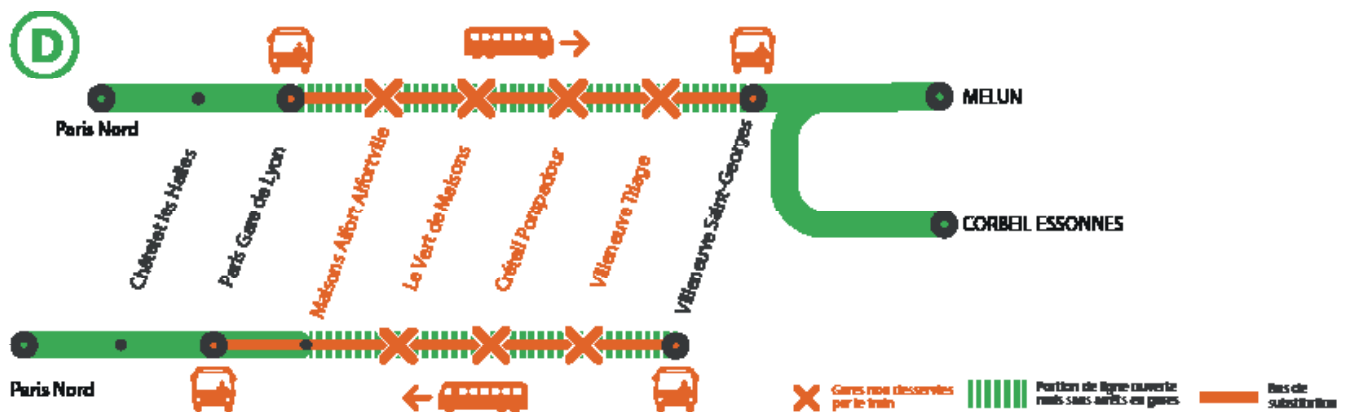

INFO TRAVAUX

GARES NON DESSERVIES ENTRE PARIS GARE DE LYON ET VILLENEUVE-ST-GEORGES DE 22H45 À 4H50

JANVIER

25
au 29

+ D'INFORMATION

- sur Vianavigo
- sur l'Assistant SNCF
- sur transilien.com
- au guichet

BUS DE SUBSTITUTION / ALLONGEMENT DE TRAJET

Paris
Gare de Lyon

Villeneuve
Saint-Georges

+40 MIN

GARES NON DESSERVIES

DE PARIS GARE DE LYON À VILLENEUVE ST GEORGES

À PARTIR DE 22H45

DU LUNDI 25 AU VENDREDI 29 JANVIER

Paris Gare de Lyon ➔ Villeneuve Saint-Georges

- À partir de 22h45 à Paris Lyon, aucun train ne dessert les gares de **Maisons Alfort, Le Vert de Maisons, Créteil Pompadour et Villeneuve Triage. Trains directs entre Paris Gare de Lyon et Villeneuve St-Georges.**
- **Dernier train** au départ de Paris Lyon pour Maisons Alfort, Le Vert de Maisons, Créteil Pompadour et Villeneuve Triage : **22h29.**
- **Dernier train** au départ de Paris Lyon pour Villeneuve St Georges : **1h03.**