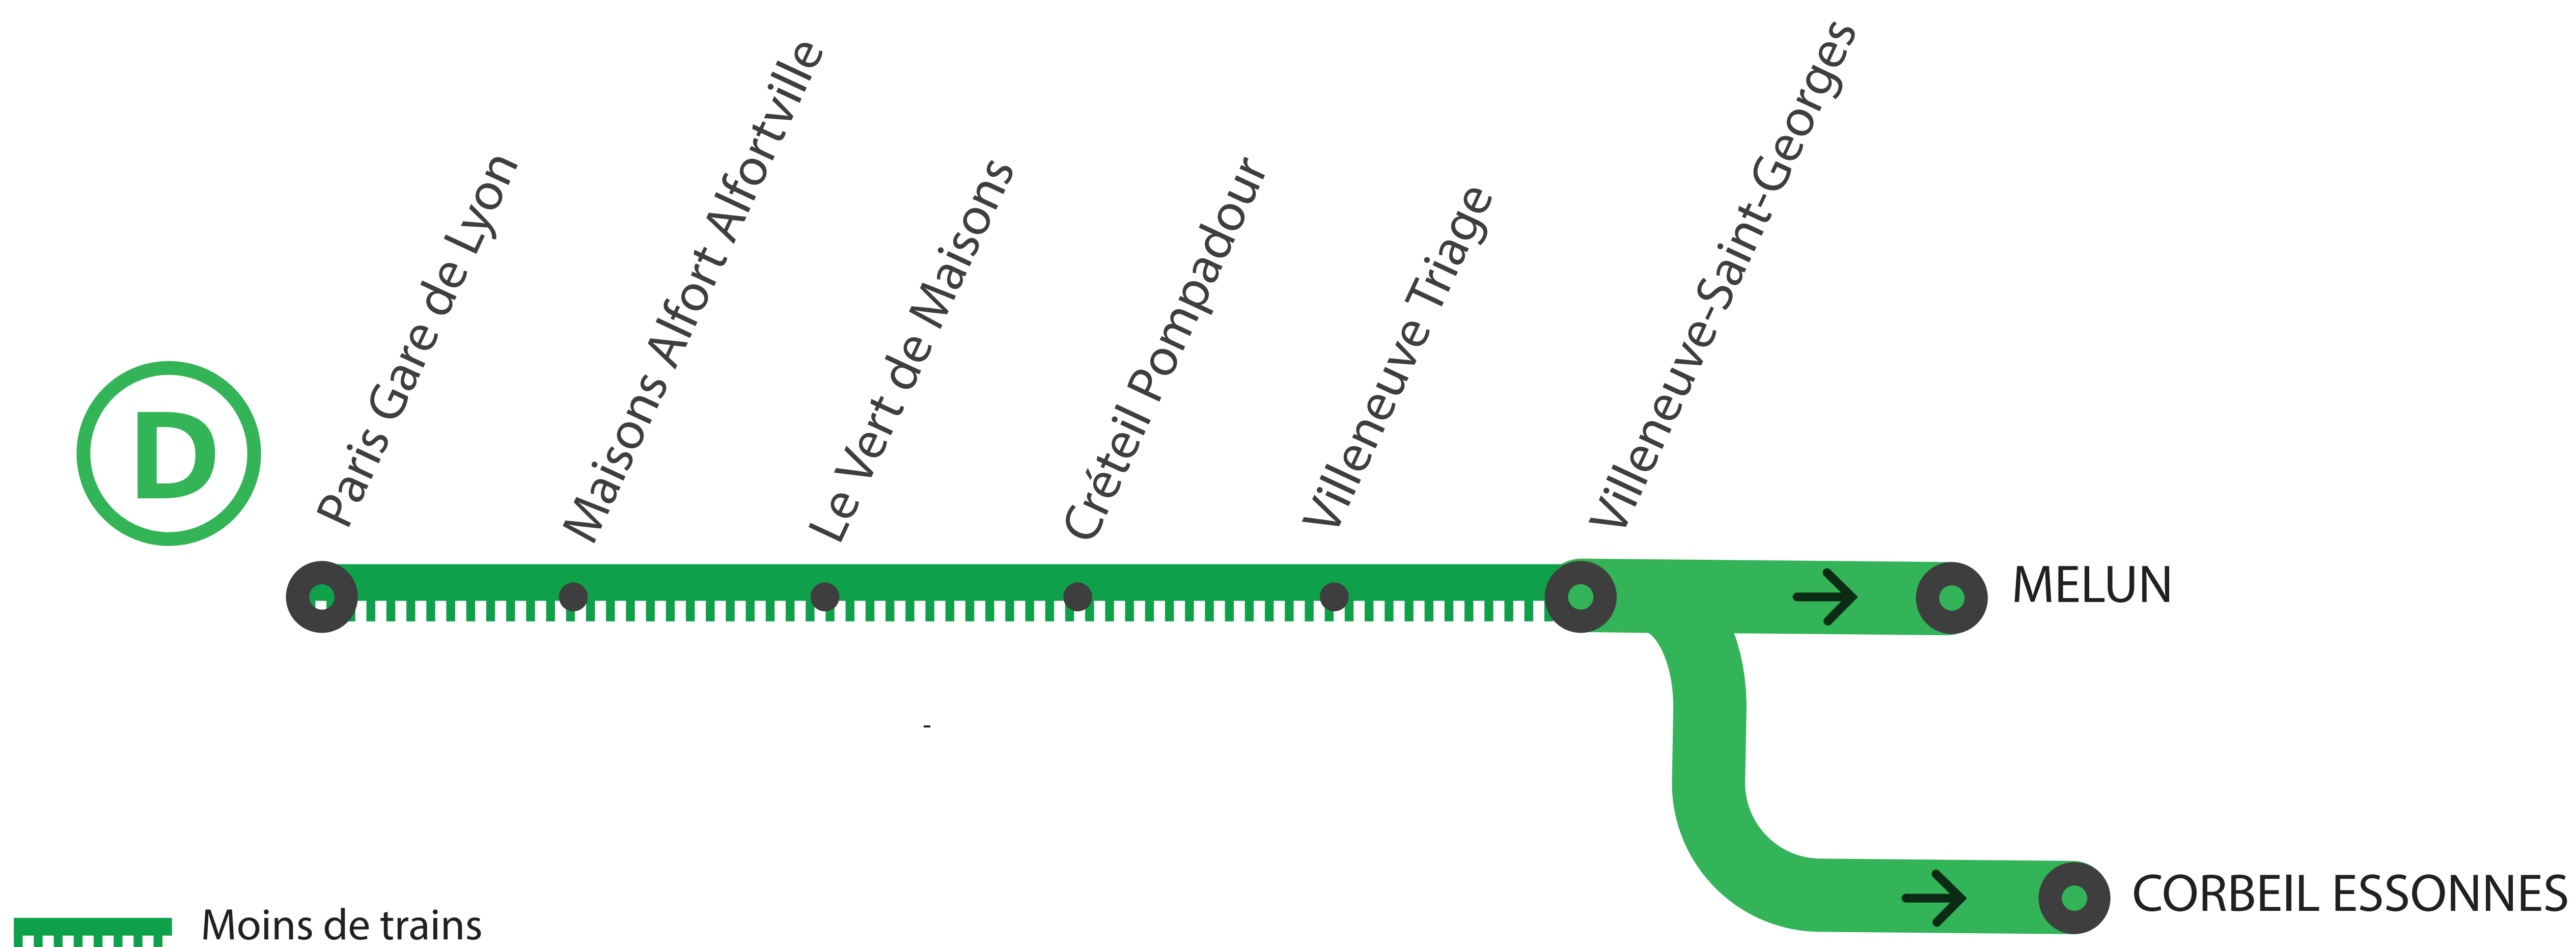

INFO TRAVAUX

MOINS DE TRAINS ENTRE PARIS GARE DE LYON ET VILLENEUVE-ST-GEORGES SAMEDI ET DIMANCHE

➔ À partir de 22h40, les gares de Villeneuve Triage et Créteil Pompadour ne sont plus desservies dans les deux sens. Bus de remplacement mis en place.

JANVIER

30
et 31

+ D'INFORMATION

➔ sur Vianavigo   ➔ sur transilien.com
➔ sur l'Assistant SNCF   ➔ au guichet

ALLONGEMENT DU TEMPS DE TRAJET

+15 MIN