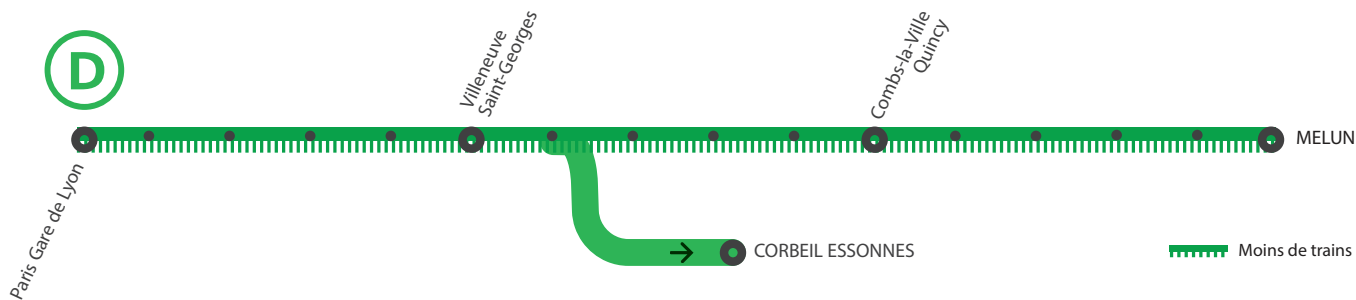

INFO TRAVAUX

MODIFICATIONS HORAIRES ENTRE PARIS GARE DE LYON ET MELUN VIA COMBS LA VILLE À PARTIR DE 22H30

JANVIER

11
au 15

+ D'INFORMATION

- sur Vianavigo
- sur l'Assistant SNCF
- sur transilien.com
- au guichet

MODIFICATIONS HORAIRES

MELUN VIA COMBS LA VILLE ET PARIS GARE DE LYON

À PARTIR DE 04H00

Melun via Combs la Ville  Paris Gare de Lyon

LUNDI AU VENDREDI

	DOCA	FACA	FACA
MELUN	4:09	4:43	5:13
LE MEE	4:12	4:46	5:16
CESSON	4:16	4:50	5:20
SAVIGNY LE TEMPLE	4:20	4:54	5:24
LIEUSAIN MOISSY	4:24	4:58	5:28
COMBS LA VILLE QUINCY	4:29	5:03	5:33
BOUSSY ST ANTOINE	4:32	5:06	5:36
BRUNOY	4:36	5:09	5:39
YERRES	4:39	5:13	5:43
MONTGERON CROSNE	4:42	5:16	5:46
VILLENEUVE ST GEORGES	4:47	5:23	5:51
VILLENEUVE TRIAGE			
CRETEIL POMPADOUR		5:28	5:56
VERT DE MAISONS			
MAISONS ALFORT	4:53	5:32	6:01
PARIS LYON Grandes Lignes			
PARIS LYON Banlieue	5:01	5:38	6:07