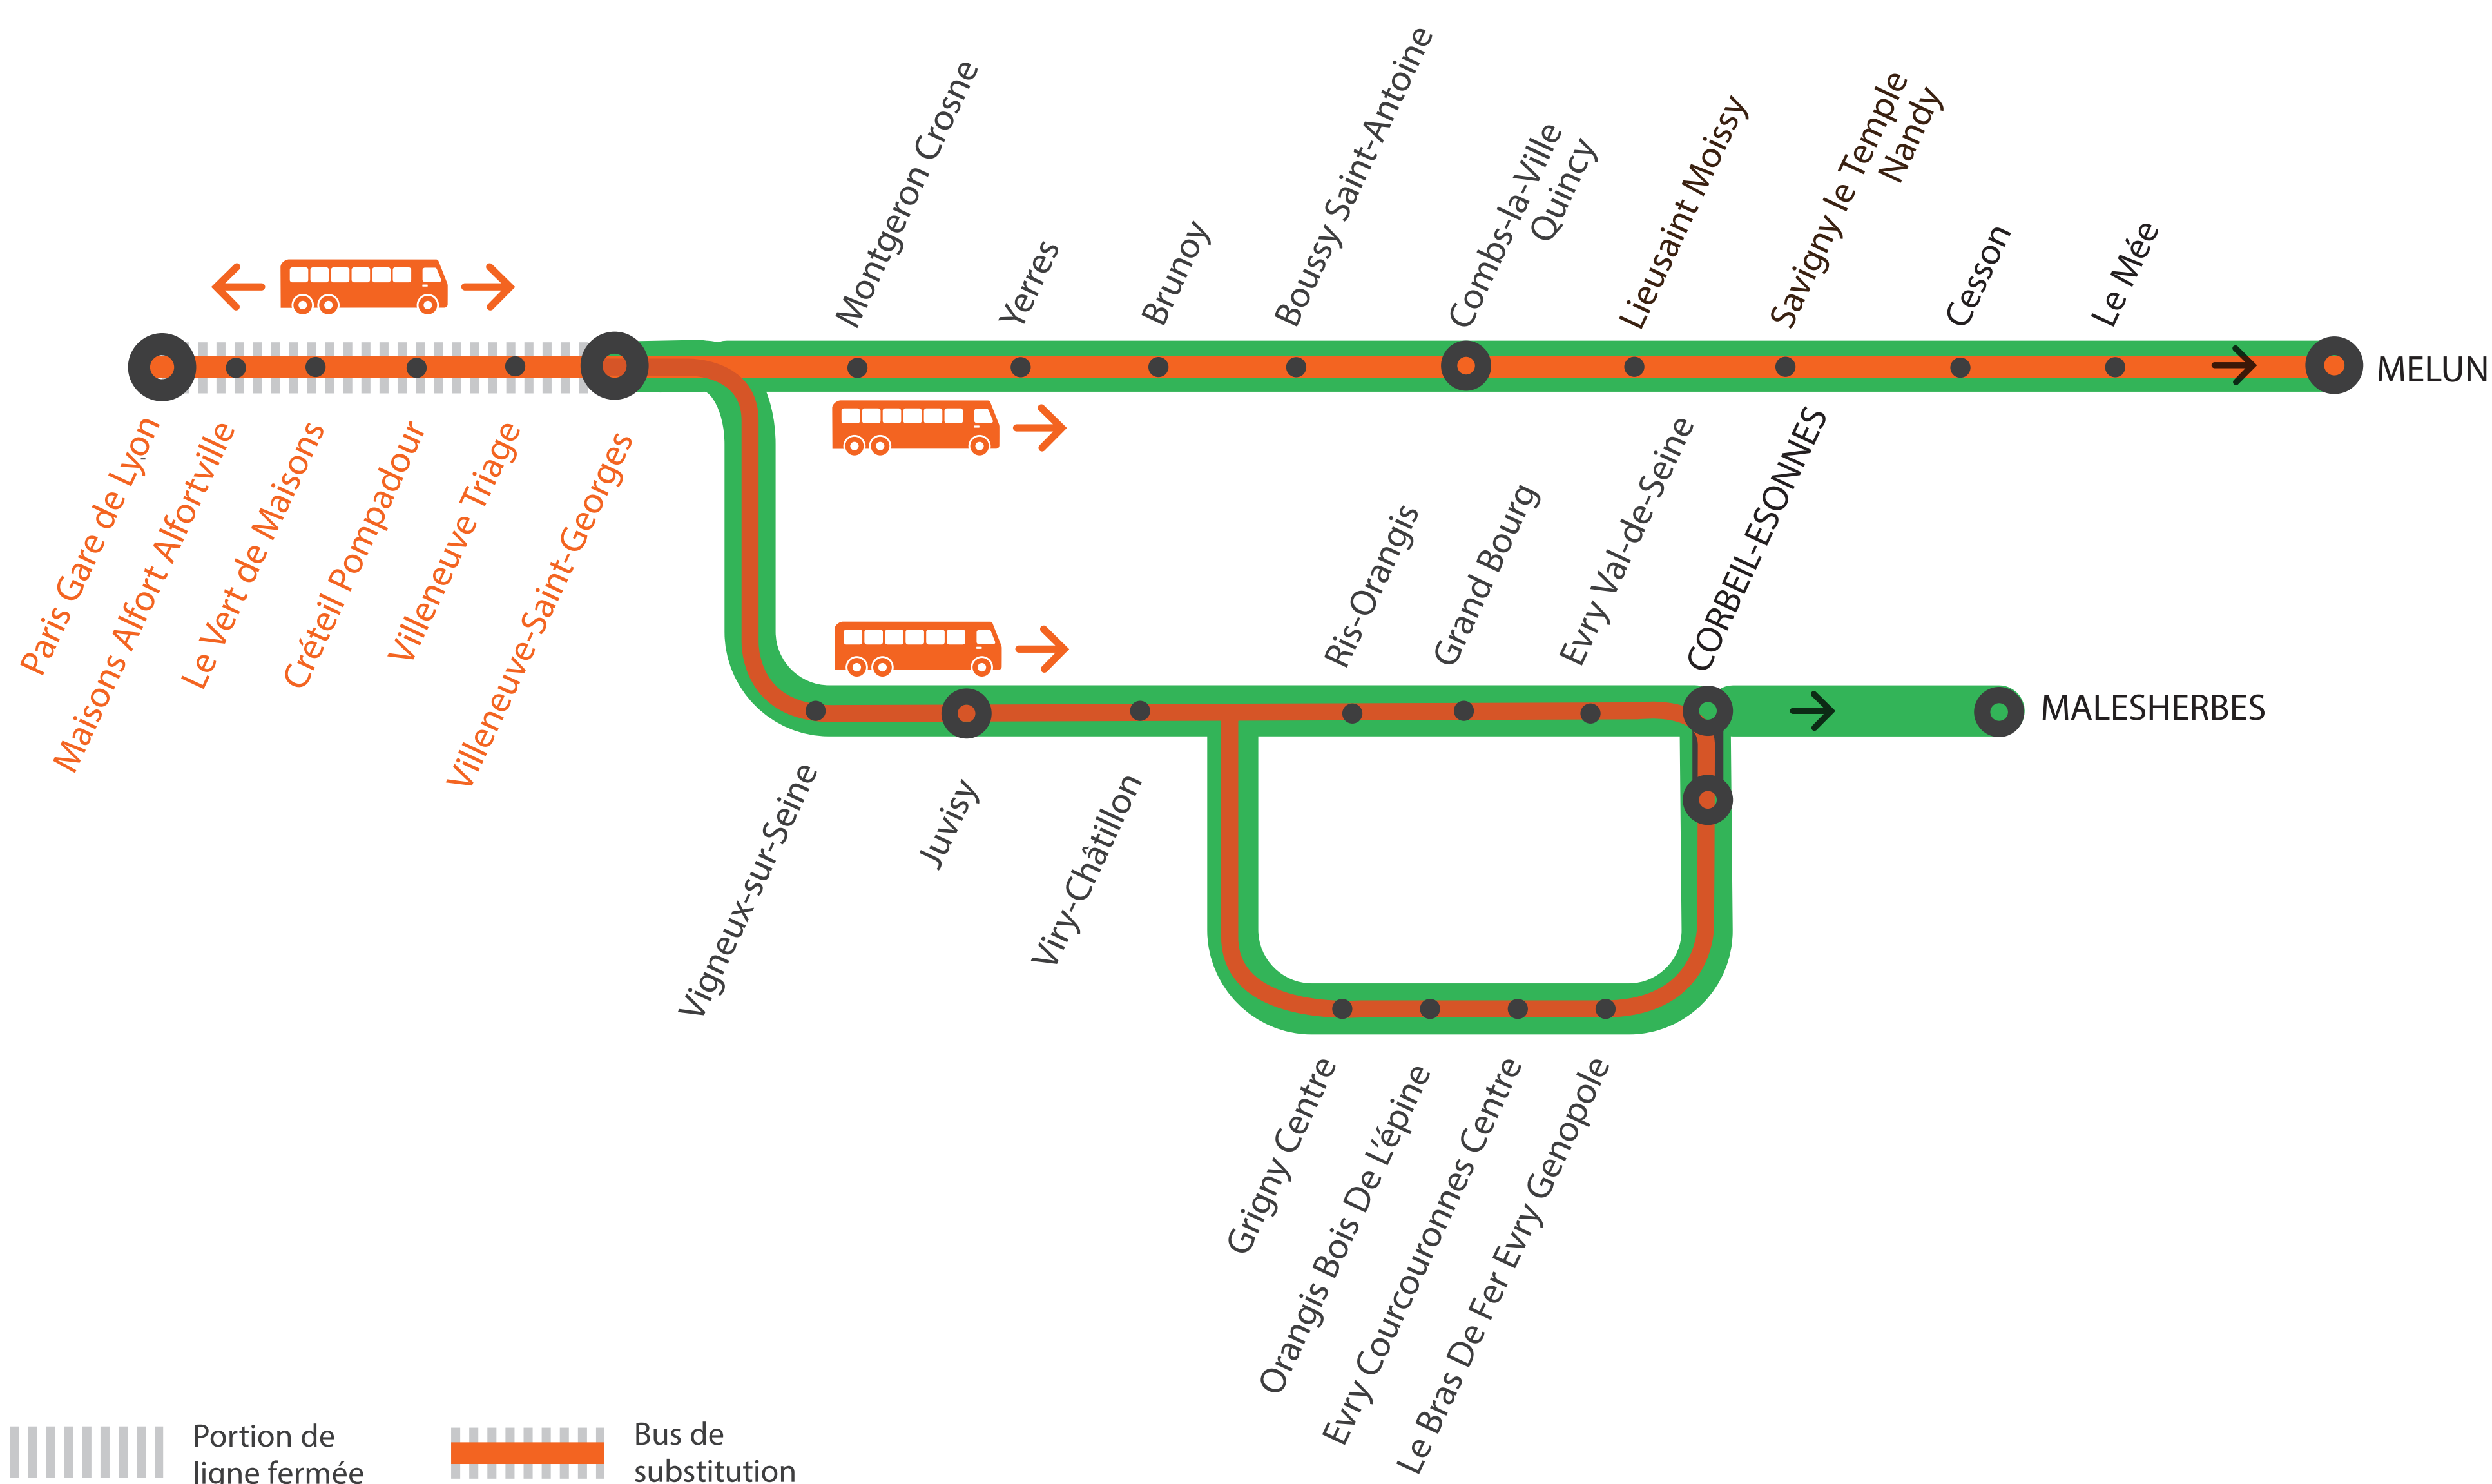

INFO TRAVAUX

RER D FERMÉ

ENTRE PARIS GARE DE LYON ET VILLENEUVE-SAINT-GEORGES À PARTIR DE SAMEDI SOIR 0H15 JUSQU'AU DIMANCHE MATIN 5H30

JANVIER

16

+ D'INFORMATION

- sur Vianavigo
- sur l'Assistant SNCF
- sur transilien.com
- au guichet

À partir du **samedi 16 janvier (00h15)** au **dimanche 17 janvier (05h30)**

Paris Gare de Lyon - Corbeil via Ris Orangis / Évry Courcouronnes

Samedi 16 janvier	ROPO	ROPE			ROVO	ROPE			ROVO	ROPE	
PARIS-GARE-DE-LYON (BANLIEUE)	23:59	-				-				-	
PARIS-GARE-DE-LYON		-	00:36	00:36		-	00:56	00:56		-	01:10
MAISONS-ALFORT-ALFORTVILLE	0:06	-	00:52	00:53		-	01:12	01:13		-	01:26
LE VERT-DE-MAISONS	0:08	-	00:58	00:59		-	01:18	01:19		-	01:32
CRÉTEIL-POMPADOUR	0:12	-	01:03	01:14		-	01:23	01:34		-	01:37
VILLENEUVE-TRIAGE	0:16	-	01:20	01:32		-	01:40	01:52		-	01:54
VILLENEUVE-ST-GEORGES	0:19	0:36	01:25	01:37		1:06	01:45	01:57		1:36	01:59
VIGNEUX-SUR-SEINE	0:23	0:40	01:35	01:47		1:10	01:55	02:07		1:40	02:09
JUVISY	0:27	0:44	01:47	01:59	0:50	1:14	02:07	02:19	1:20	1:45	02:21
VIRY-CHÂTILLON	0:30	0:47	01:52	02:04	0:53	1:17	02:12	02:24	1:23	1:47	02:26
RIS-ORANGIS				02:12	0:57			02:32	1:27		
GRAND-BOURG				02:18	1:00			02:38	1:30		
ÉVRY				02:25	1:03			02:45	1:33		
GRIGNY-CENTRE	0:33	0:50	02:02			1:20	02:22			1:51	02:36
ORANGIS-BOIS-DE-L'ÉPINE	0:37	0:54	02:11			1:24	02:31			1:54	02:45
ÉVRY-COURCOURONNES	0:40	0:57	02:21			1:27	02:41			1:57	02:55
LE BRAS-DE-FER	0:42	0:59	02:27			1:29	02:47			2:00	03:01
CORBEIL-ESSONNES	0:46	1:03	02:37	02:32	1:07	1:33	02:57	02:52	1:37	2:03	03:11