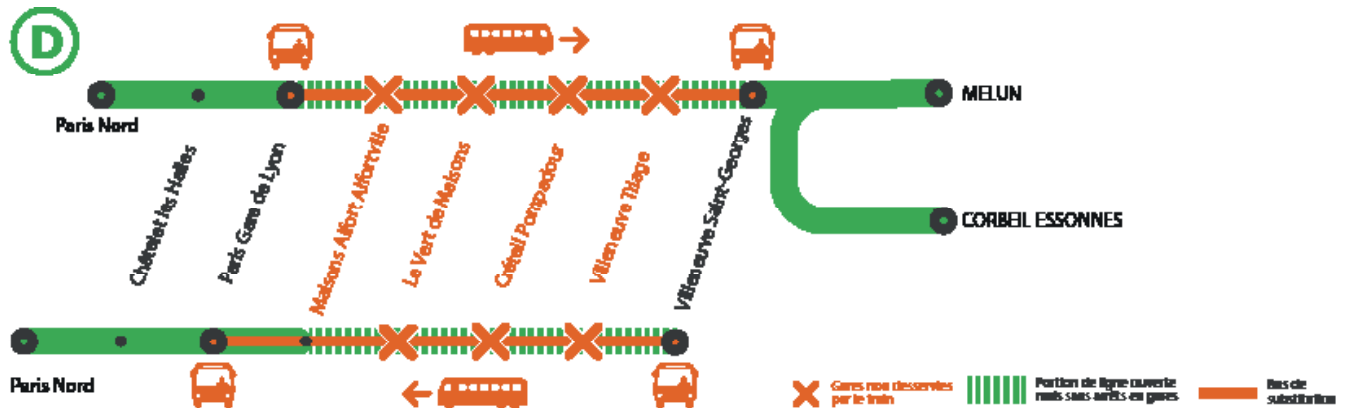

INFO TRAVAUX

GARES NON DESSERVIES ENTRE PARIS GARE DE LYON ET VILLENEUVE-ST-GEORGES DE 22H45 À 4H50

FÉVRIER

1^{er}
au 5

+ D'INFORMATION

➔ appli
Île-de-France Mobilités

➔ [transilien.com](https://www.transilien.com)

➔ Assistant SNCF

➔ maligneD.transilien.com

➔ agents SNCF

BUS DE SUBSTITUTION / ALLONGEMENT DE TRAJET

Paris
Gare de Lyon

Villeneuve
Saint-Georges

+40 MIN

GARES NON DESSERVIES

ENTRE PARIS GARE DE LYON ET VILLENEUVE ST GEORGES

DE 22H40 À 4H50

- À partir de 22h45 à Paris Lyon, aucun train ne dessert les gares de **Maisons Alfort, Le Vert de Maisons, Créteil Pompadour et Villeneuve Triage. Trains directs entre Paris Gare de Lyon et Villeneuve St-Georges.**
- **Dernier train** au départ de Paris Lyon pour Maisons Alfort, Le Vert de Maisons, Créteil Pompadour et Villeneuve Triage : **22h29.**
- **Dernier train** au départ de Paris Lyon pour Villeneuve St Georges : **1h00.**