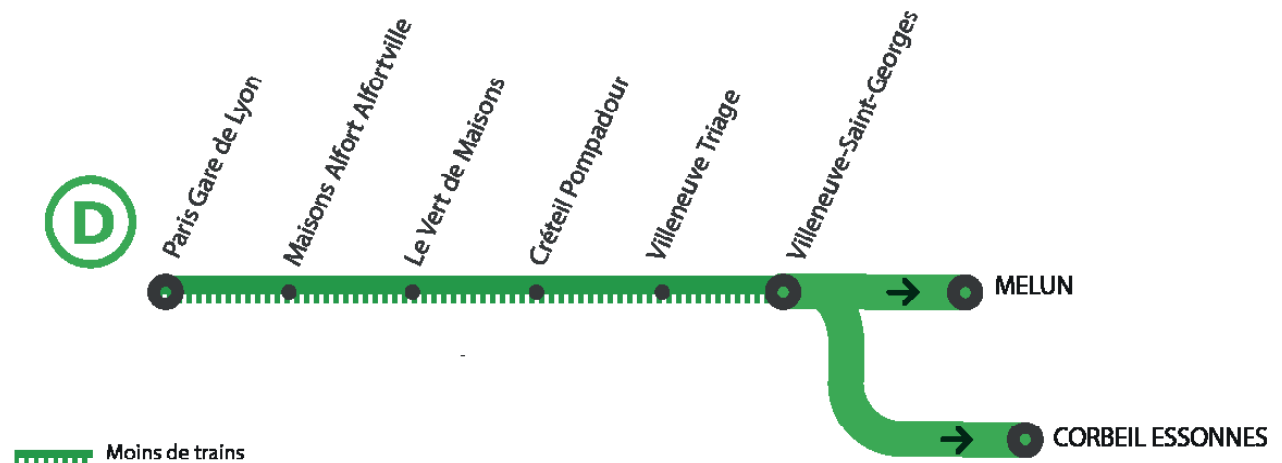

MOINS DE TRAINS ENTRE PARIS GARE DE LYON ET VILLENEUVE ST GEORGES SAMEDI ET DIMANCHE

➤ Modifications horaires des trains en soirée

FÉVRIER

6
et 7

+ D'INFORMATION

➤ appli
Île-de-France Mobilités

➤ transilien.com

➤ Assistant SNCF

➤ maligneD.transilien.com

➤ agents SNCF

ALLONGEMENT DU TEMPS DE TRAJET

+15 MIN