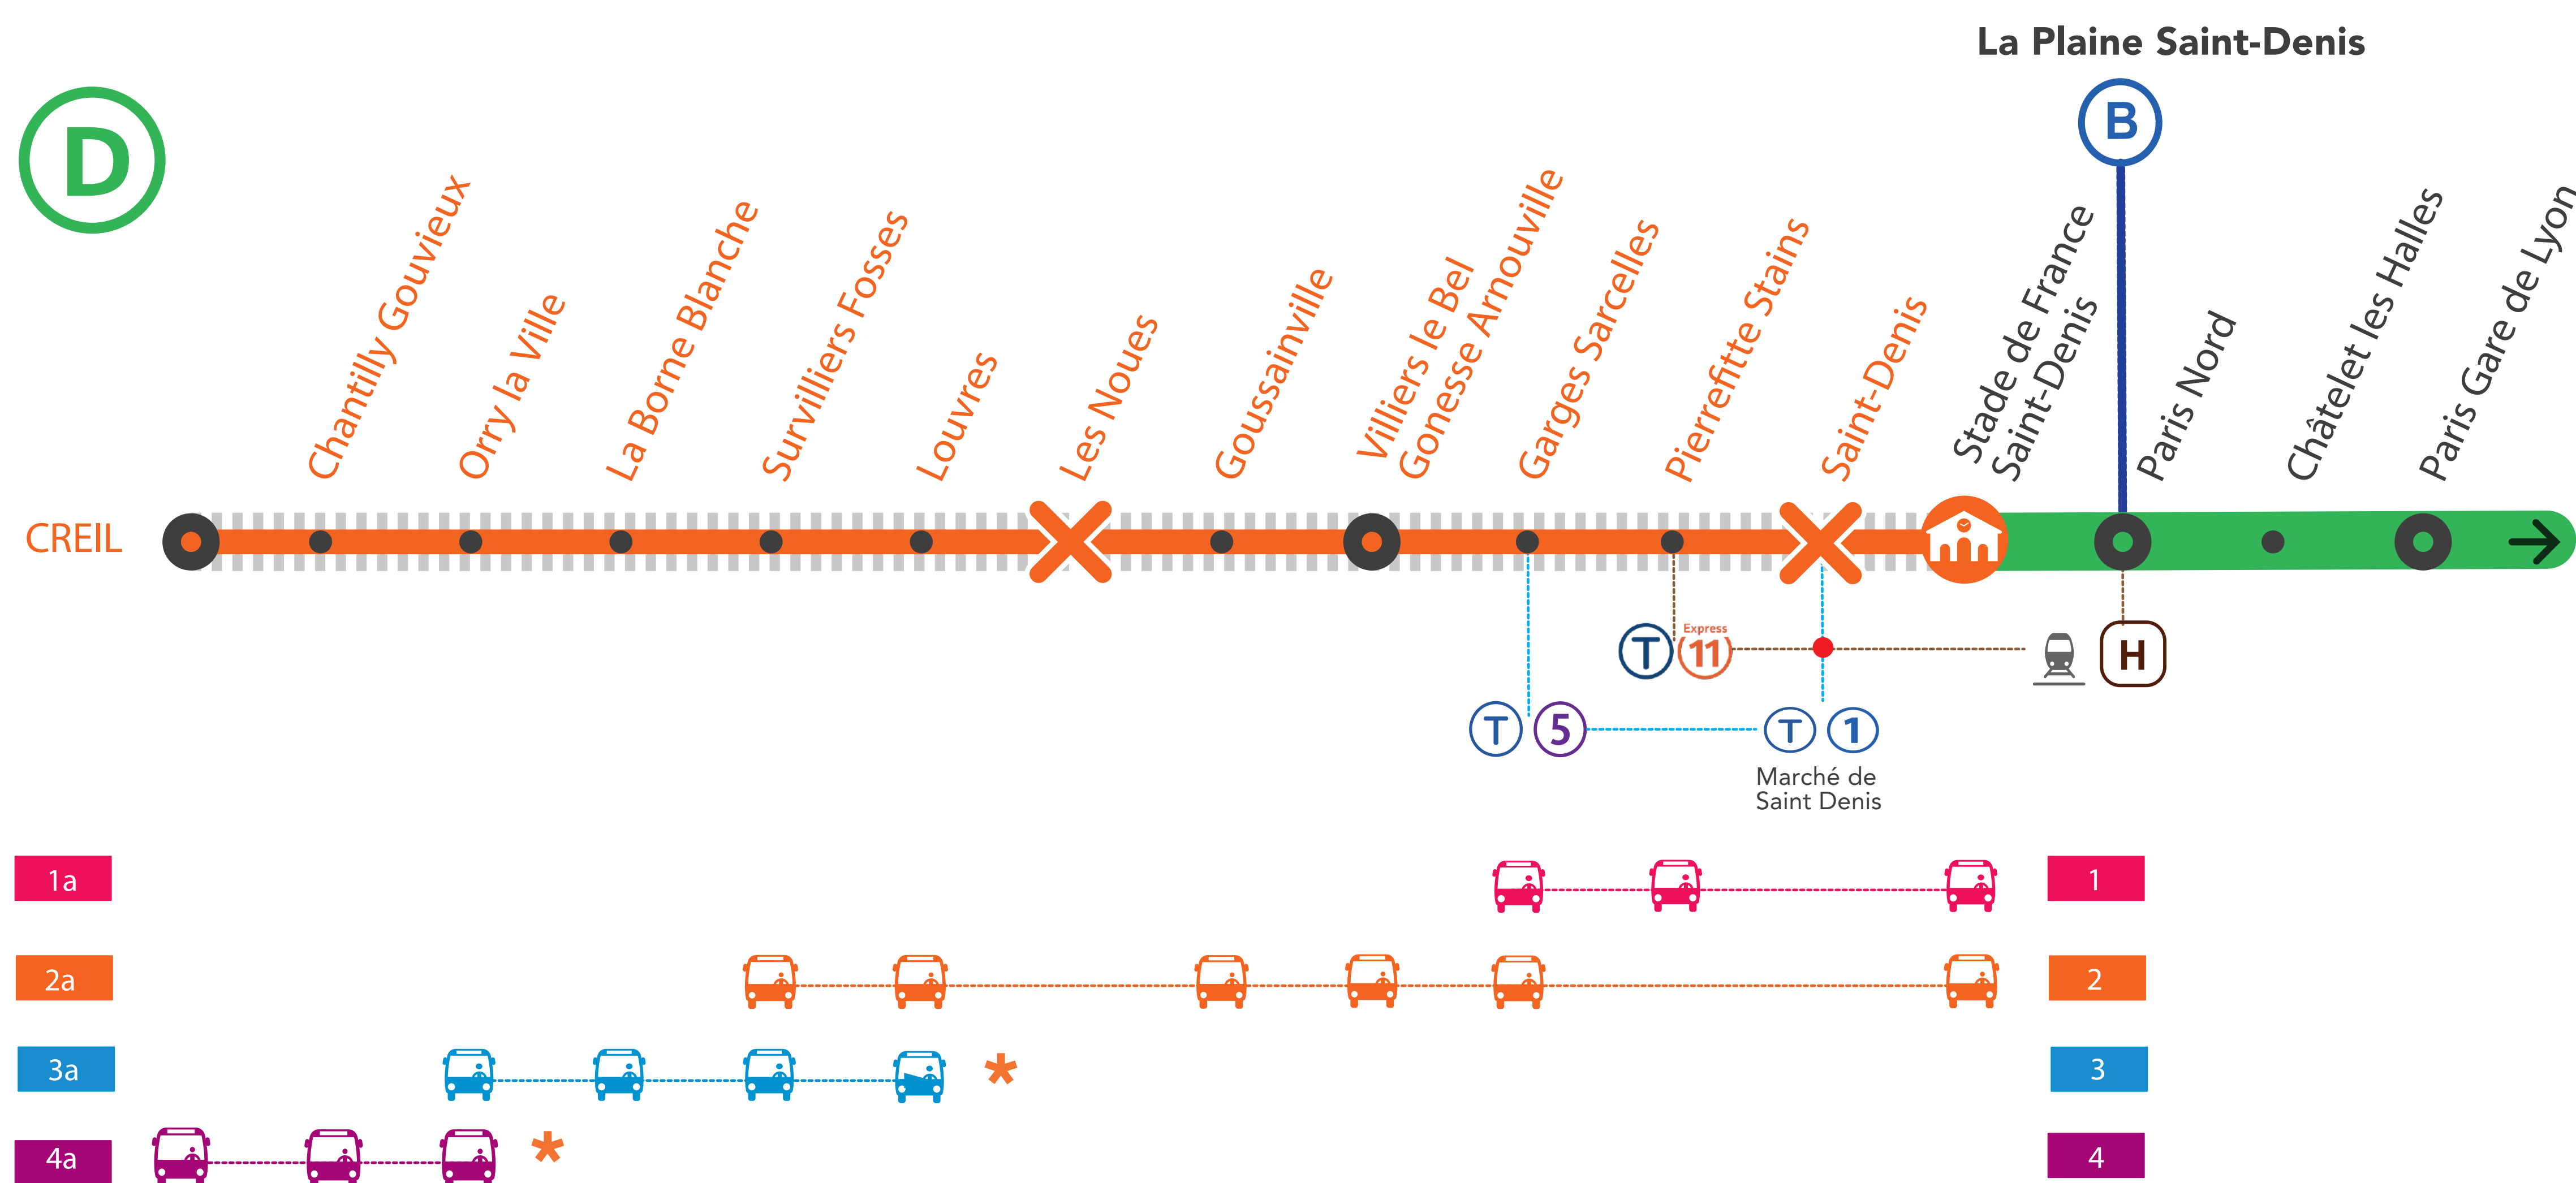

## RER D FERMÉ AUCUN TRAIN

### ENTRE STADE DE FRANCE ET CREIL

## SAMEDI ET DIMANCHE

FÉVRIER

13  
au 14

+ D'INFORMATION

- ➔ appli Île-de-France Mobilités
- ➔ transilien.com
- ➔ maligned.transilien.com
- ➔ Assistant SNCF
- ➔ agents SNCF

\* À PARTIR DE 22H00, LES BUS À DESTINATION DE ORRY LA VILLE ET CREIL SONT AU DÉPART DE STADE DE FRANCE.

Bus mis en place au départ de Louvres toute la journée pour Orry

Bus mis en place au départ de Orry pour Creil

À partir de 22h00, les bus à destination de Orry et Creil sont au départ de Stade de France