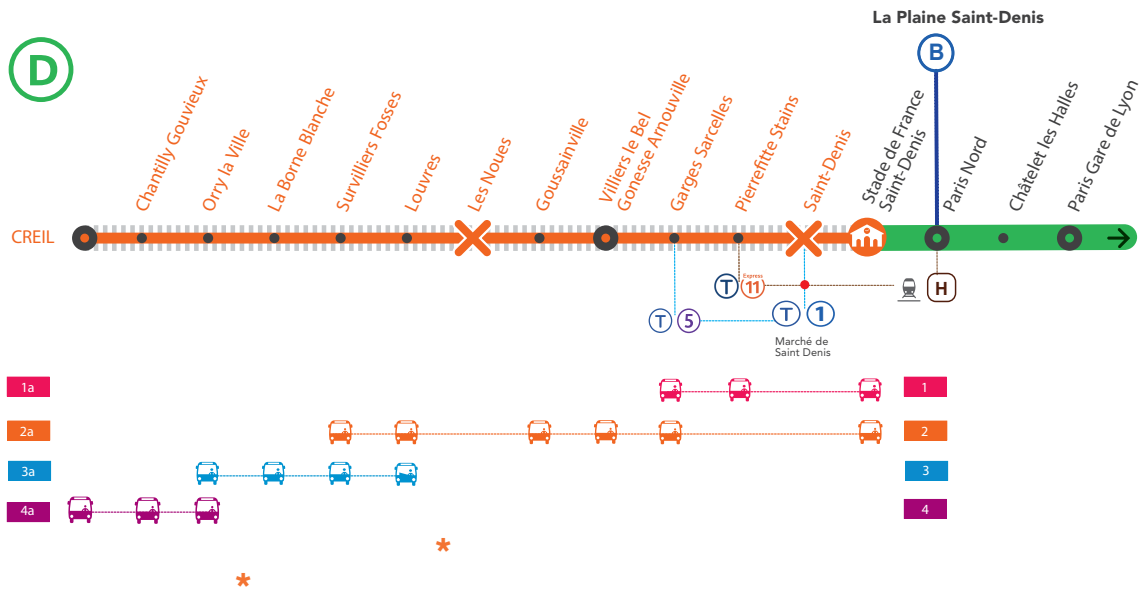

INFO TRAVAUX

RER D FERMÉ AUCUN TRAIN ENTRE STADE DE FRANCE ET CREIL SAMEDI ET DIMANCHE

FÉVRIER

20
au 21

+ D'INFORMATION

➔ appli
Île-de-France Mobilités

➔ transilien.com
➔ Assistant SNCF

➔ maligneD.transilien.com
➔ agents SNCF

* À PARTIR DE 22H00, LES BUS À DESTINATION DE ORRY LA VILLE ET CREIL SONT AU DÉPART DE STADE DE FRANCE.

- Gare non desservie par le bus
- Terminus et Origine des trains
- Portion de ligne fermée
- Bus de substitution

BUS DE SUBSTITUTION / ALLONGEMENT DE TRAJET

Stade de France
Saint-Denis

Creil + 60 MIN

RER D fermé entre Stade de France et Creil

Moins de trains entre Stade de France et Paris Gare de Lyon

Bus mis en place au départ de Stade de France toute la journée pour Garges et Survilliers

Bus mis en place au départ de Louvres toute la journée pour Orry

Bus mis en place au départ de Orry pour Creil

À partir de 22h00, les bus à destination de Orry et Creil sont au départ de Stade de France