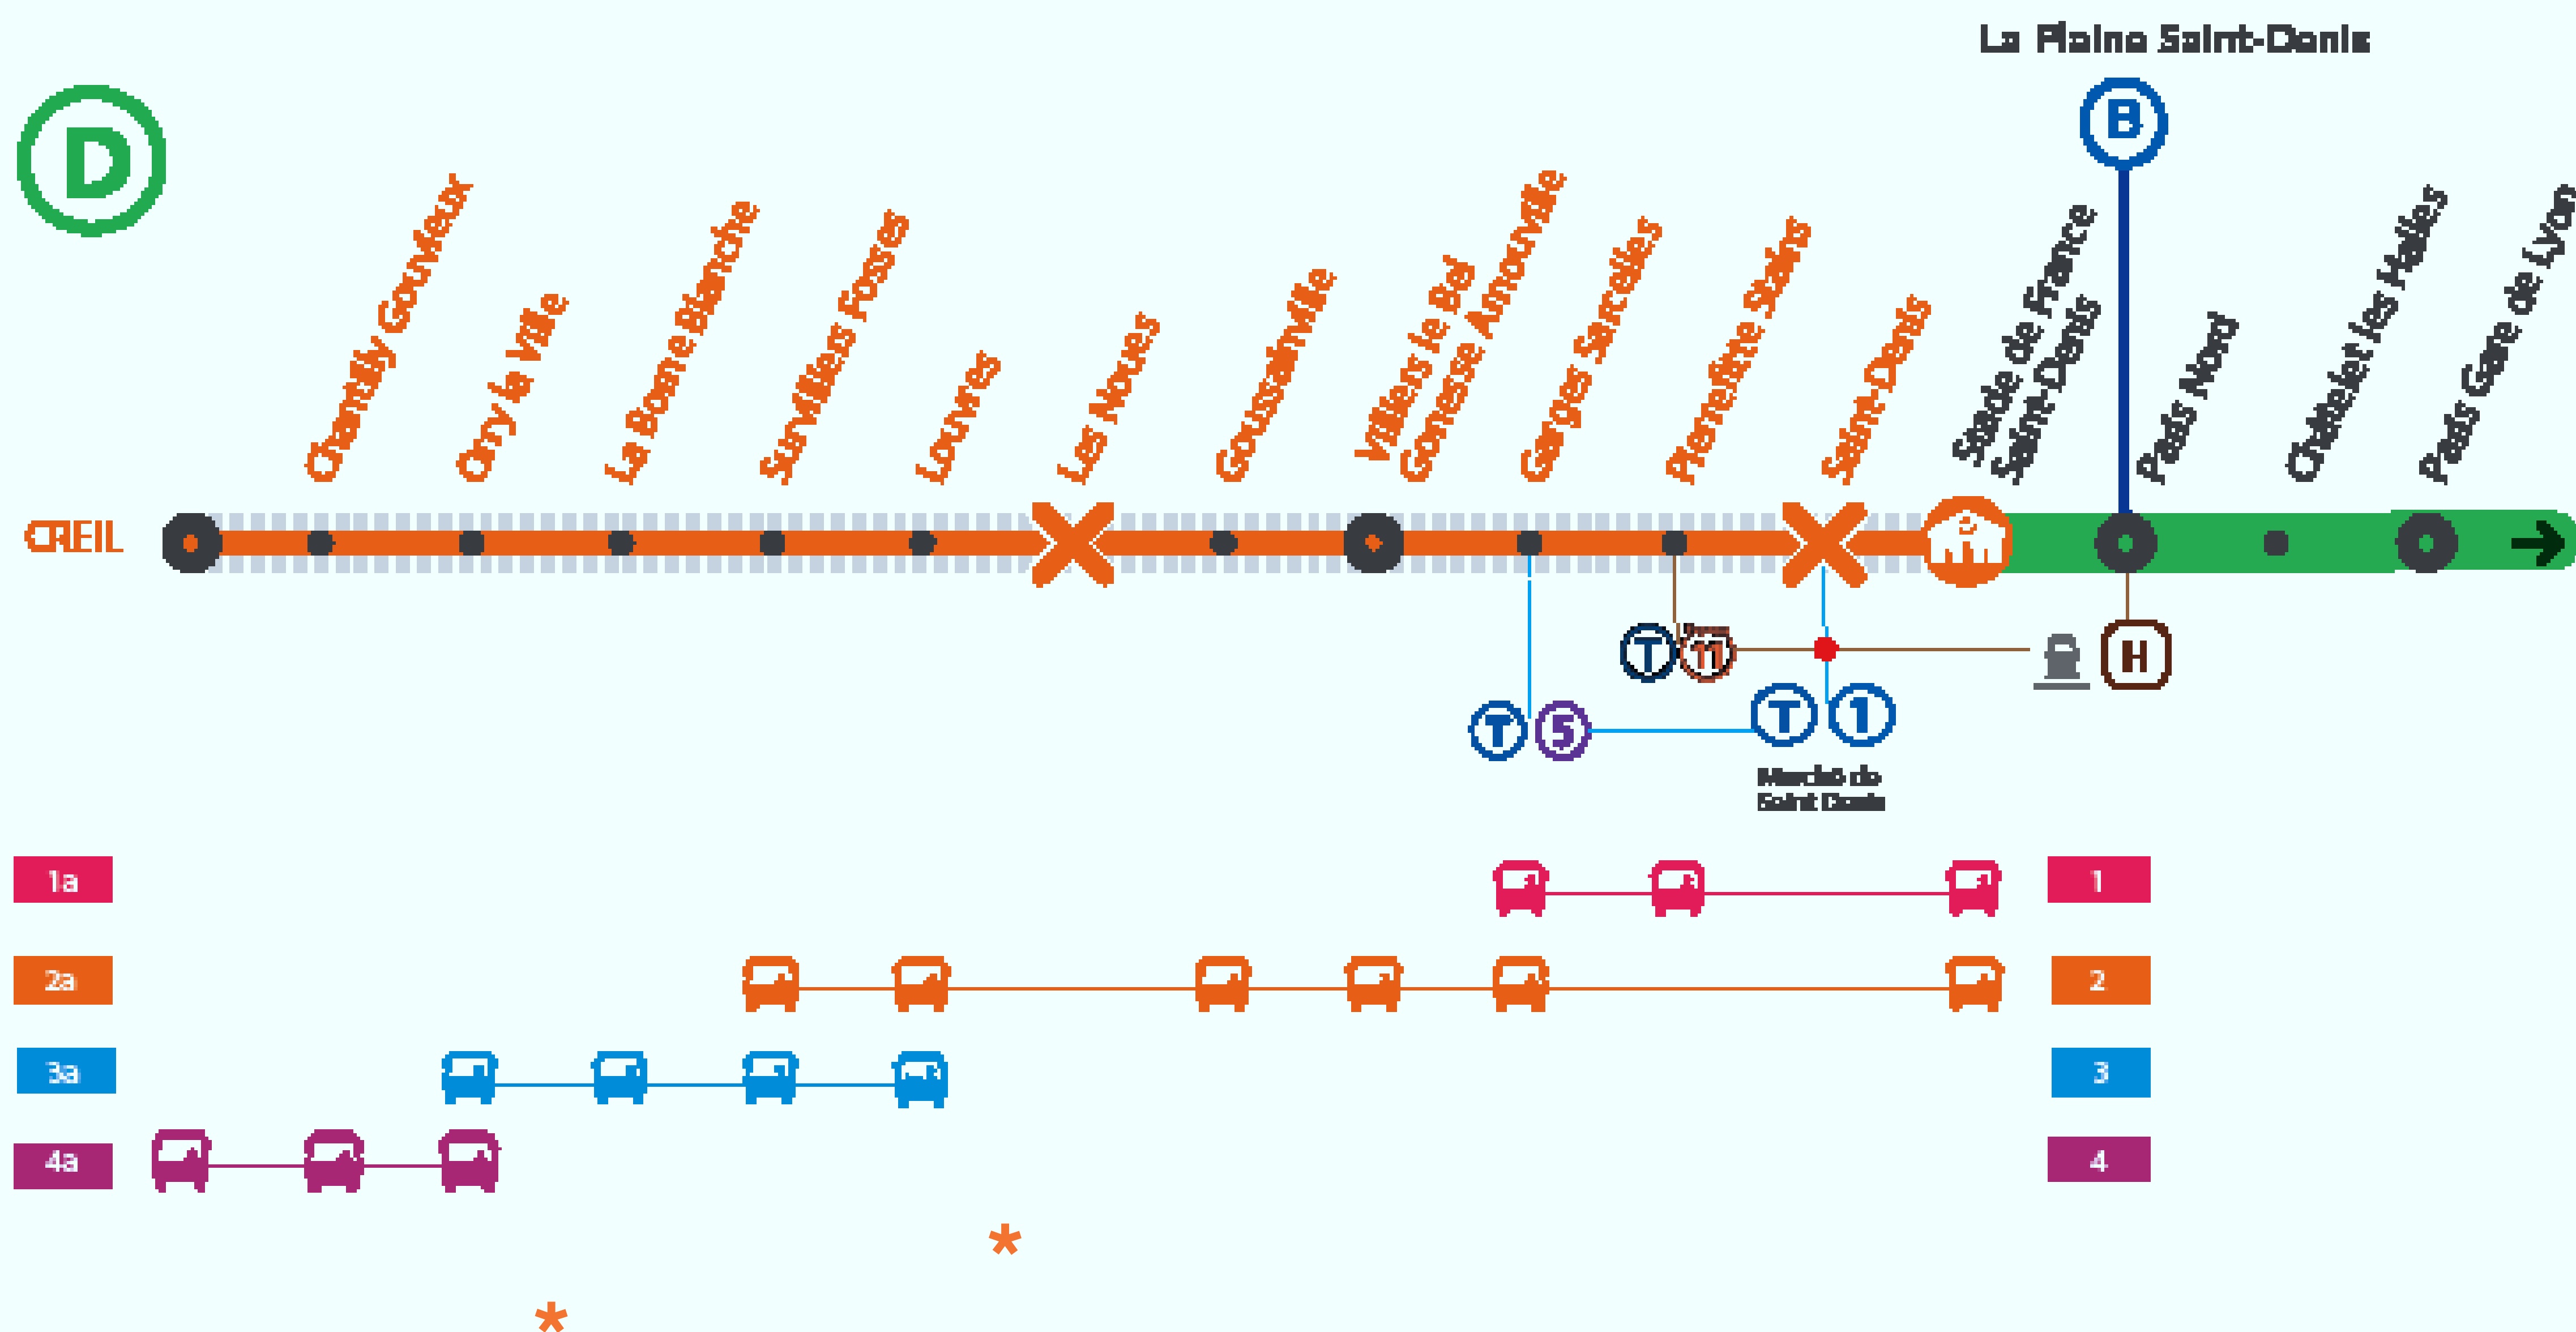

## ENTRE STADE DE FRANCE ET CREIL

## SAMEDI ET DIMANCHE

FÉVRIER

27

au 28

### + D'INFORMATION

- ➔ appli Île-de-France Mobilités
- ➔ transilien.com
- ➔ Assistant SNCF
- ➔ maligneD.transilien.com
- ➔ agents SNCF

\* À PARTIR DE 22H00, LES BUS À DESTINATION DE ORRY LA VILLE ET CREIL SONT AU DÉPART DE STADE DE FRANCE.