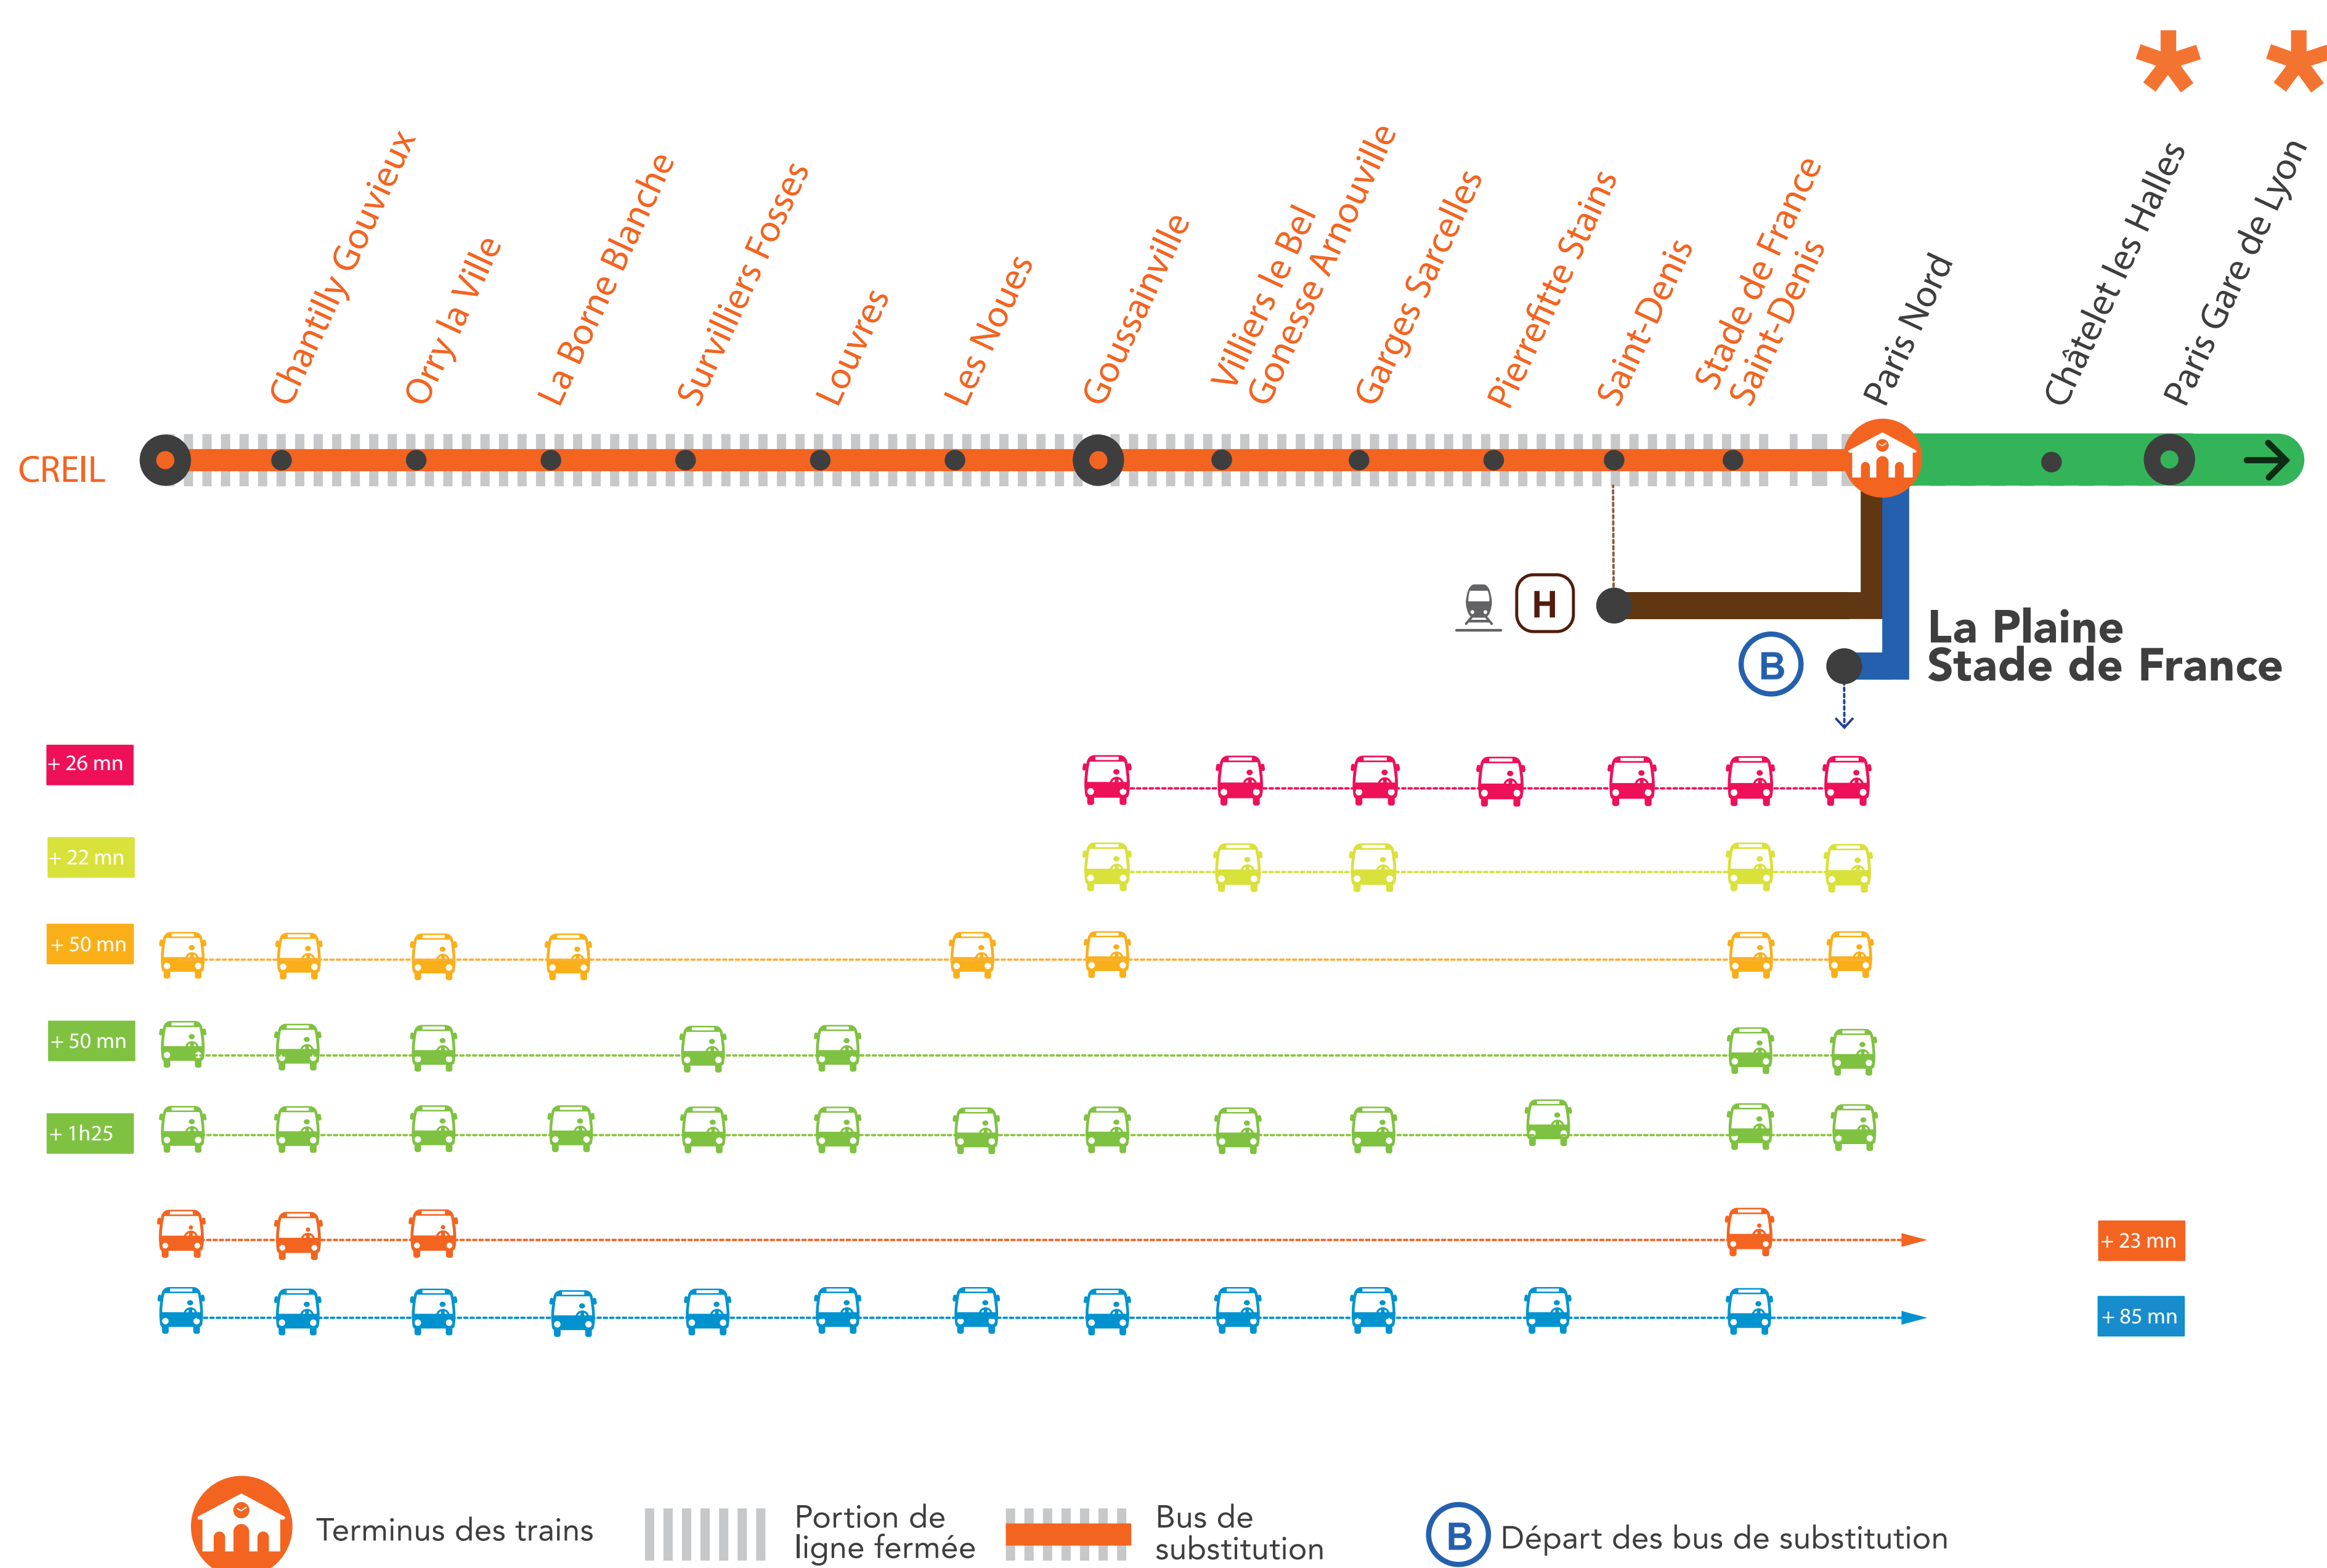

\*\* À partir de 23h les trains ont pour origine terminus Châtelet les Halles.  
Le train SOLA de 23h18 au départ de Châtelet les Halles est terminus Orry la Ville.

FÉVRIER

8  
au 12

# RER D FERMÉ

## ENTRE PARIS GARE DU NORD ET CREIL À PARTIR DE 23H50

### LUNDI 8 AU VENDREDI 12 FÉVRIER

- Les bus de substitutions sont au départ de la gare de La Plaine Stade de France.
- Pour vous y rendre, merci d'emprunter un train de la ligne B à la Gare du nord puis descendre à La Plaine Saint Denis pour prendre les bus de substitutions.