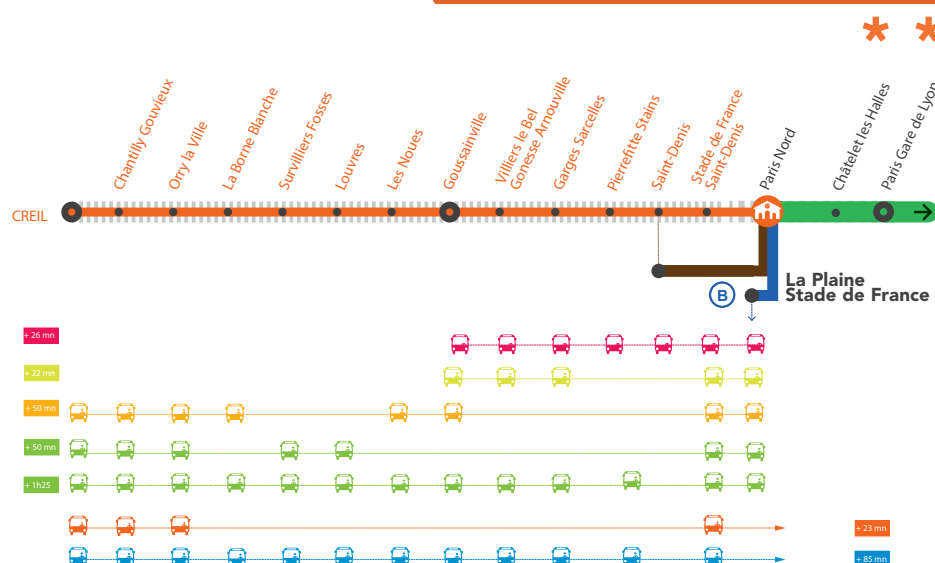

INFO TRAVAUX

**AUCUN TRAIN
ENTRE CREIL ET PARIS NORD*
À PARTIR DE 23H30**

**AUCUN TRAIN
DE PARIS GARE DE LYON** À CREIL
À PARTIR DE 23H50**

LUNDI AU VENDREDI

Départ des bus de la **Gare La Plaine Stade de France RER B** à partir de 0h20.

* Le train au départ de Creil à 22h39 ne dessert pas la gare de Stade de France et est rendu terminus Paris Nord Banlieue.

** À partir de 23h les trains ont pour origine terminus Châtelet les Halles.
Le train SOLA de 23h18 au départ de Châtelet les Halles est terminus Orry la Ville.

MARS

**1er
au 5**

+ D'INFORMATION

➔ appli
Île-de-France Mobilités

➔ transilien.com

➔ Assistant SNCF

➔ maligneD.transilien.com

➔ agents SNCF

Terminus des trains

Portion de ligne fermée

Bus de substitution

Départ des bus de substitution

RER D FERMÉ

ENTRE PARIS GARE DE LYON ET CREIL À PARTIR DE 23H50

LUNDI 1ER AU VENDREDI 5 MARS

- Les bus de substitutions sont au départ de la gare de La Plaine Stade de France.
- Pour vous y rendre, merci d'emprunter un train de la ligne B à la Gare du nord puis descendre à La Plaine Saint Denis pour prendre les bus de substitutions.