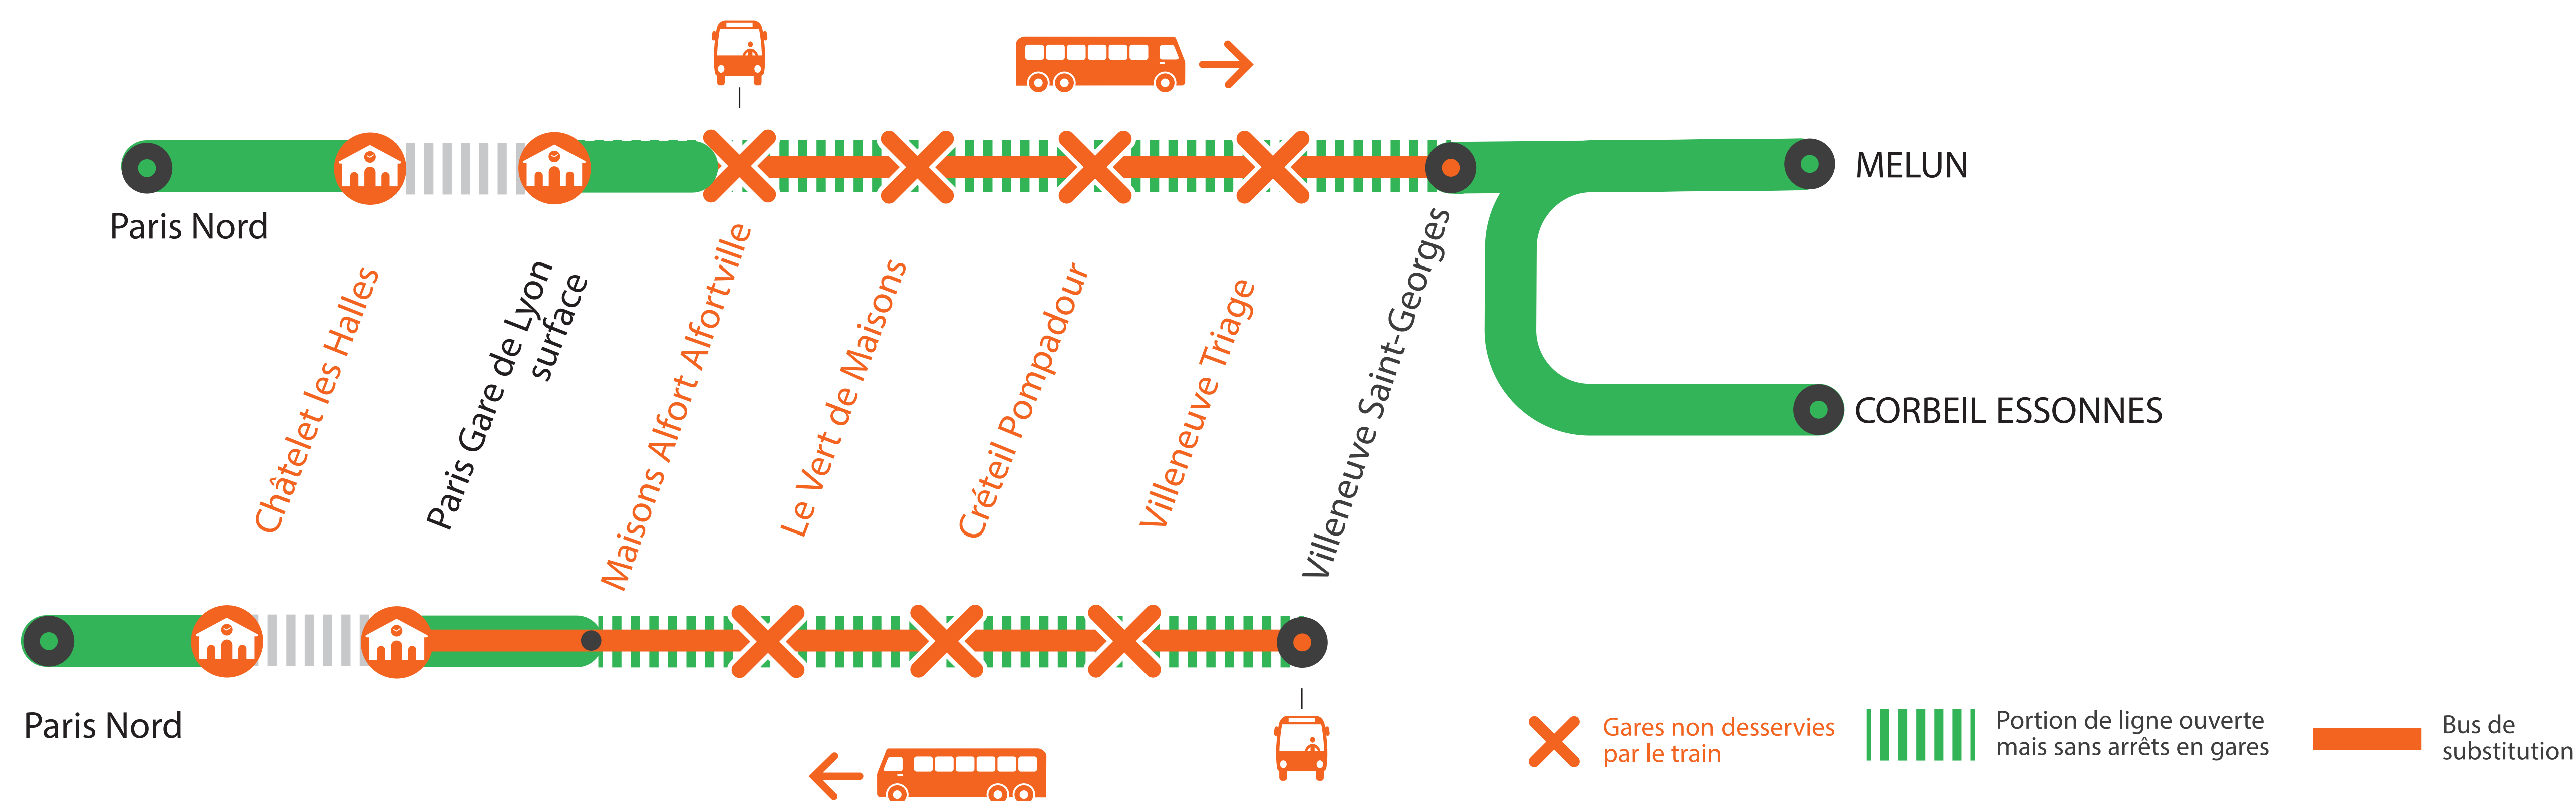

## GARES NON DESSERVIES ENTRE PARIS GARE DE LYON ET VILLENEUVE-ST-GEORGES À PARTIR DE 22H50 LUNDI AU VENDREDI\*

FÉVRIER

8  
au 12

+ D'INFORMATION

➔ appli  
Île-de-France Mobilités

➔ [transilien.com](https://www.transilien.com)

➔ [maligneD.transilien.com](https://maligneD.transilien.com)

➔ Assistant SNCF

➔ agents SNCF

\* À PARTIR DE 22H50, LES TRAINS ONT POUR ORIGINE ET TERMINUS PARIS GARE DE LYON GRANDES LIGNES

BUS DE SUBSTITUTION / ALLONGEMENT DE TRAJET

Paris  
Gare de Lyon

Villeneuve  
Saint-Georges

**+40 MIN**

# GARES NON DESSERVIES