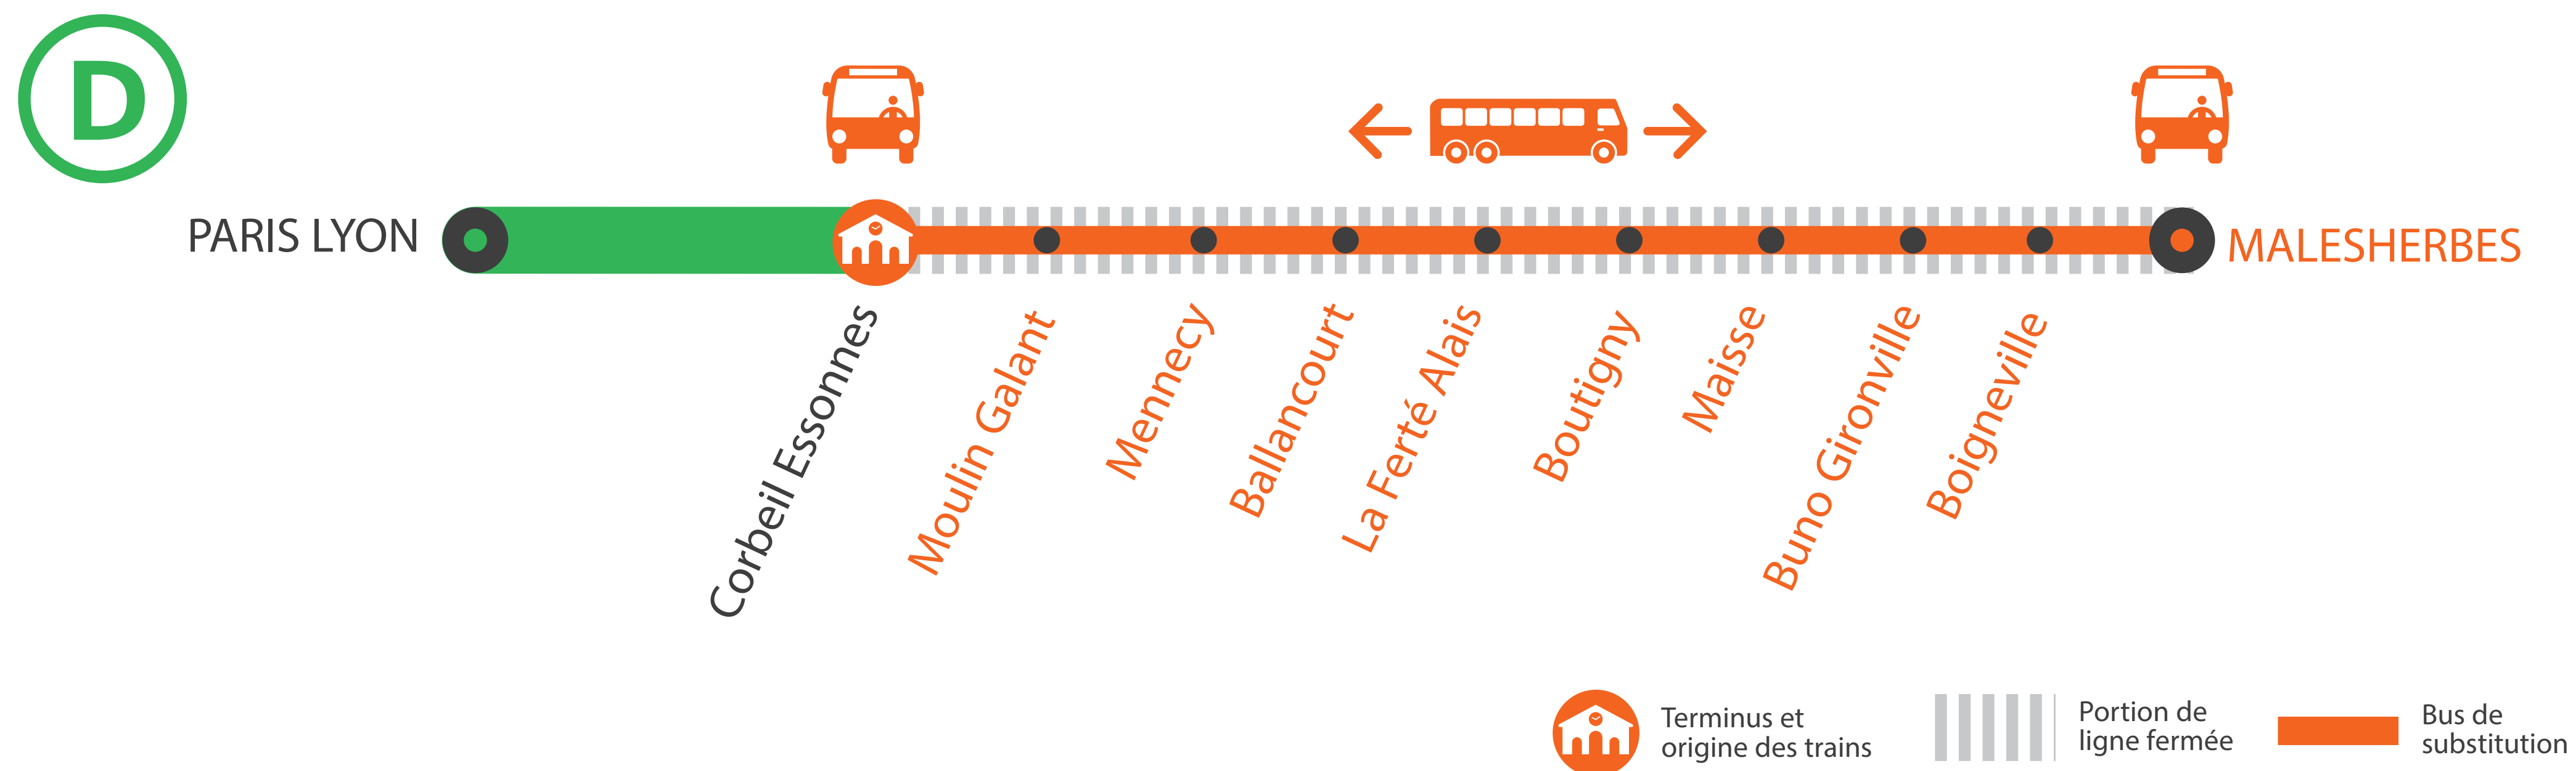

## AUCUN TRAIN ENTRE CORBEIL ESSONNES ET MALESHERBES DE 10H20 À 13H00

**FÉVRIER**
**8  
au 12**
**+ D'INFORMATION**

 ↗ appli  
Île-de-France Mobilités

↗ transilien.com

↗ maligneD.transilien.com

↗ Assistant SNCF

↗ agents SNCF

**BUS DE SUBSTITUTION / ALLONGEMENT DE TRAJET**

 Corbeil  
Essonnes

 Malesherbes **1H05**
**DERNIERS ET PREMIERS TRAINS À CIRCULER NORMALEMENT**

GARES de départ par ordre alphabétique	DIRECTION	DERNIER TRAIN	PREMIER TRAIN
Ballancourt	→ Corbeil Essonnes	10:21	13:51
	→ Malesherbes	9:42	13:37
Boigneville	→ Corbeil Essonnes	9:53	13:29
	→ Malesherbes	10:05	14:00
Boutigny	→ Corbeil Essonnes	10:10	13:40
	→ Malesherbes	9:53	13:48
Buno Gironville	→ Corbeil Essonnes	10:02	13:32
	→ Malesherbes	10:01	13:56
Corbeil Essonnes	→ Malesherbes	9:29	13:23
	→ Corbeil Essonnes	10:16	13:46
La Ferté Alais	→ Malesherbes	9:47	13:42

GARES de départ par ordre alphabétique	DIRECTION	DERNIER TRAIN	PREMIER TRAIN
Maisse	→ Corbeil Essonnes	10:06	13:36
	→ Malesherbes	9:58	13:53
Malesherbes	→ Corbeil Essonnes	9:53	13:23
	→ Corbeil Essonnes	10:27	13:57
Mennecy	→ Malesherbes	9:37	13:31
	→ Corbeil Essonnes	10:31	14:01
Moulin Galant	→ Malesherbes	9:32	13:27

# AUCUN TRAIN ENTRE CORBEIL-ESSONNES ET MALESHERBES

DE 10h20 à 13h00

**DU LUNDI 8 AU VENDREDI 12 FÉVRIER**