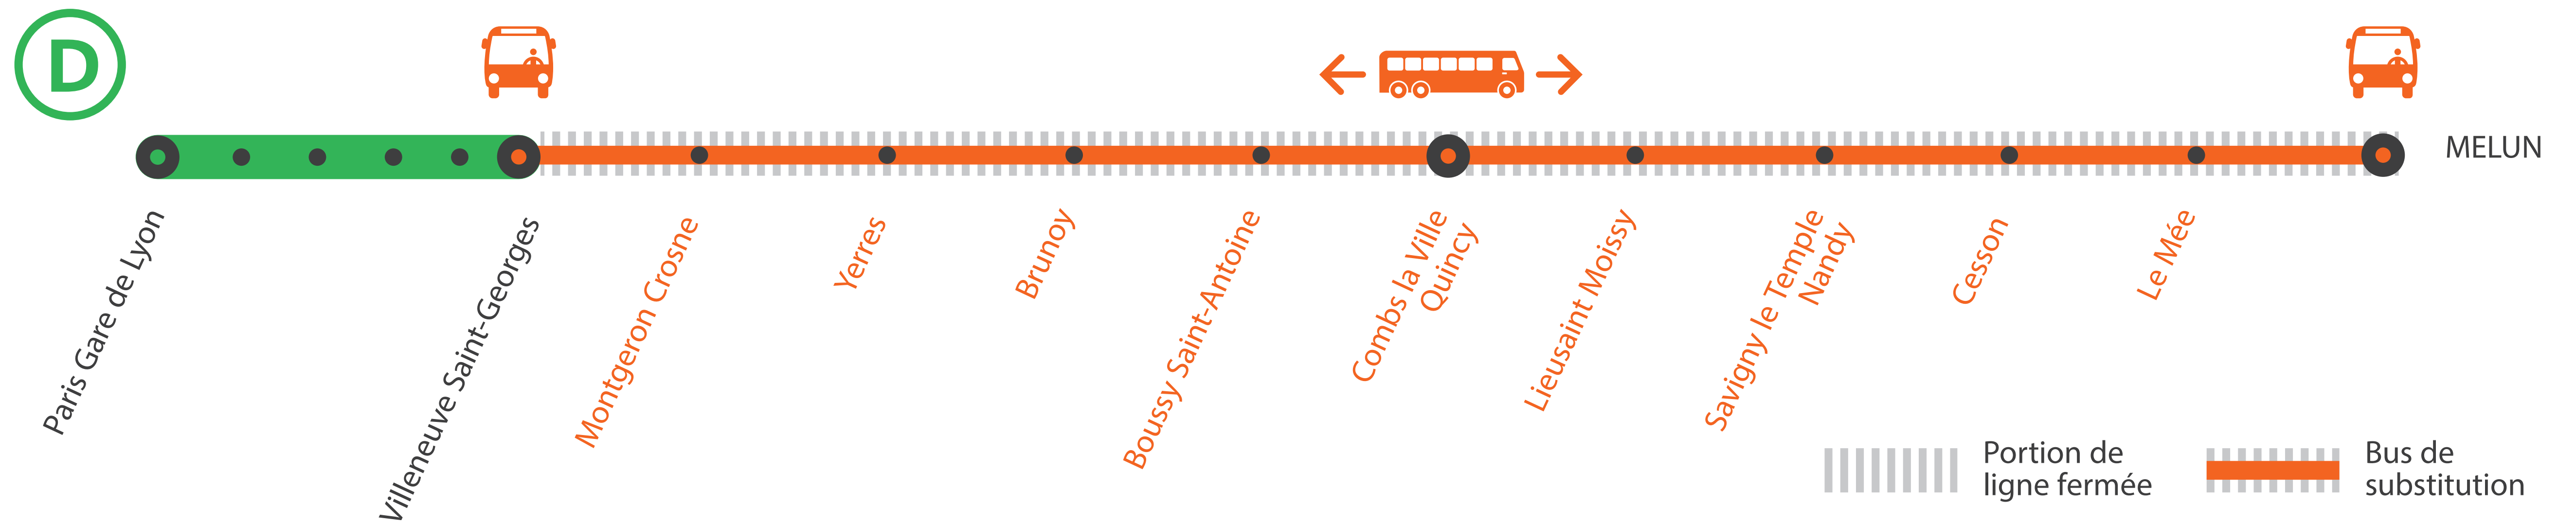

GARES NON DESSERVIES ENTRE VILLENEUVE ST GEORGES ET MELUN VIA COMBS LA VILLE À PARTIR DE 23H00

FÉVRIER

8
au 12

+ D'INFORMATION

➤ appli
Île-de-France Mobilités

➤ transilien.com
➤ Assistant SNCF

➤ maligned.transilien.com
➤ agents SNCF

Les bus au départ de Melun sont à destination de Paris Gare de Lyon

À partir de 22h50, les trains ont pour origine et terminus Paris Gare de Lyon Grandes Lignes

BUS DE SUBSTITUTION / ALLONGEMENT DE TRAJET

Villeneuve
St Georges
Melun

Melun

25 MIN à 1H00

Paris

1H à 1H40

GARES NON DESSERVIES

ENTRE VILLENEUVE ST GEORGES ET MELUN VIA COMBS LA VILLE

À PARTIR DE 23H00

GARES NON DESSERVIES ENTRE VILLENEUVE ST GEORGES ET MELUN VIA COMBS LA VILLE À PARTIR DE 23H00

Lundi 8 au vendredi 12 février

Melun ^{via} COMBS LA VILLE > Paris Lyon Melun ^{via} COMBS LA VILLE

	LUNDI MATIN			
	DOCA		FACA	
MELUN	4:10	04:03	4:43	04:43
LE-MÉE	-	04:12	-	04:52
CESSON	-	04:27	-	05:07
SAVIGNY LE TEMPLE	-	04:35	-	05:15
LIEUSAIN MOISSY	-	04:46	-	05:26
COMBS LA VILLE QUINCY	-	04:56	-	05:36
BOUSSY-ST-ANTOINE	-	05:05	-	05:45
BRUNOY	-	05:16	-	05:56
YERRES	-	05:26	-	06:06
MONTGERON CROSNE	-	05:33	-	06:13
VILLENEUVE-ST-GEORGES	4:41	05:49	5:14	06:29
VILLENEUVE TRIAGE	4:44			
CRÉTEIL-POMPADOUR	4:48		5:19	
LE VERT DE MAISONS	4:51			
MAISONS ALFORT	4:54		5:24	
PARIS LYON Grandes lignes				
PARIS LYON Banlieue	5:00		5:38	