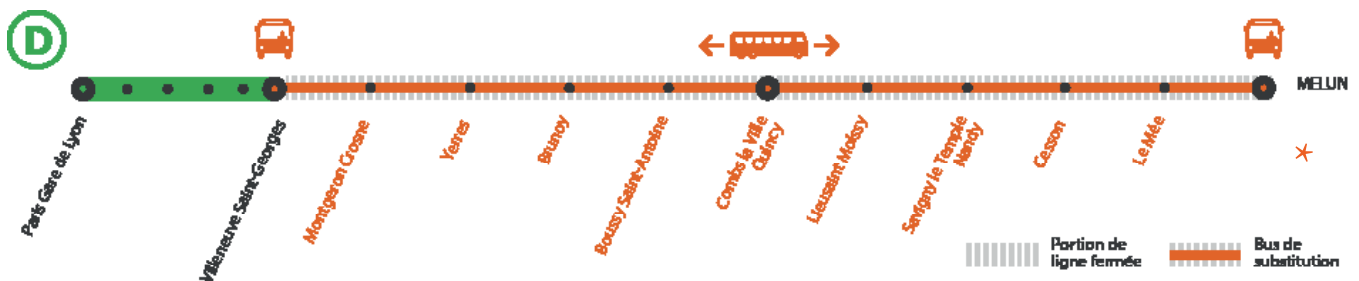

GARES NON DESSERVIES **

ENTRE VILLENEUVE ST GEORGES ET MELUN VIA COMBS LA VILLE

À PARTIR DE 23H00

DU LUNDI AU VENDREDI

FÉVRIER

15
au 19

+ D'INFORMATION

appli
Île-de-France Mobilités

transilien.com

Assistant SNCF

maligneD.transilien.com

agents SNCF

- * Les bus au départ de Melun sont à destination de Paris Gare de Lyon
- ** À partir de 22h50, les trains ont pour origine et terminus Paris Gare de Lyon Grandes Lignes
- ** Lundi à vendredi matin bus au départ de Melun

BUS DE SUBSTITUTION / ALLONGEMENT DE TRAJET

Villeneuve
St Georges
Melun

Melun

25 MIN à 1H00

Paris

1H à 1H40

GARES NON DESSERVIES ENTRE VILLENEUVE ST GEORGES

ET MELUN VIA COMBS LA VILLE