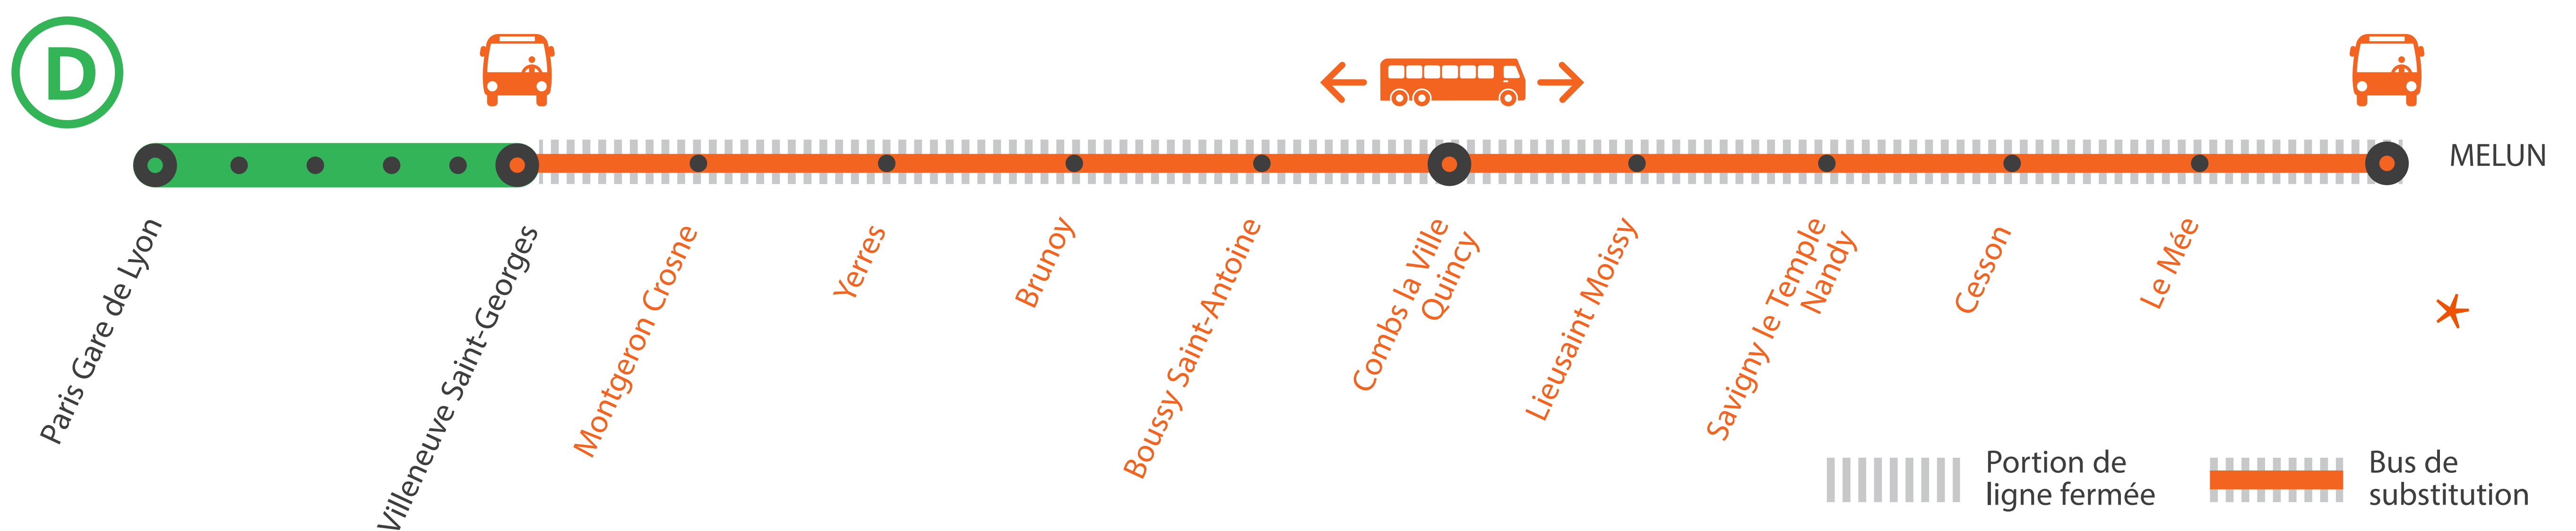

INFO TRAVAUX

GARES NON DESSERVIES ENTRE VILLENEUVE ST GEORGES ET MELUN VIA COMBS LA VILLE

DIMANCHE À PARTIR DE 22H45 JUSQU'AU LUNDI 5H00

FÉVRIER

14

+ D'INFORMATION

[appli
Île-de-France Mobilités](#)

[transilien.com](#)

[Assistant SNCF](#)

[maligneD.transilien.com](#)

[agents SNCF](#)

* Les bus au départ de Melun sont à destination de Paris Gare de Lyon

BUS DE SUBSTITUTION / ALLONGEMENT DE TRAJET

Villeneuve
St Georges
Melun

→ Melun

25 MIN à 1H00

→ Paris

1H à 1H40