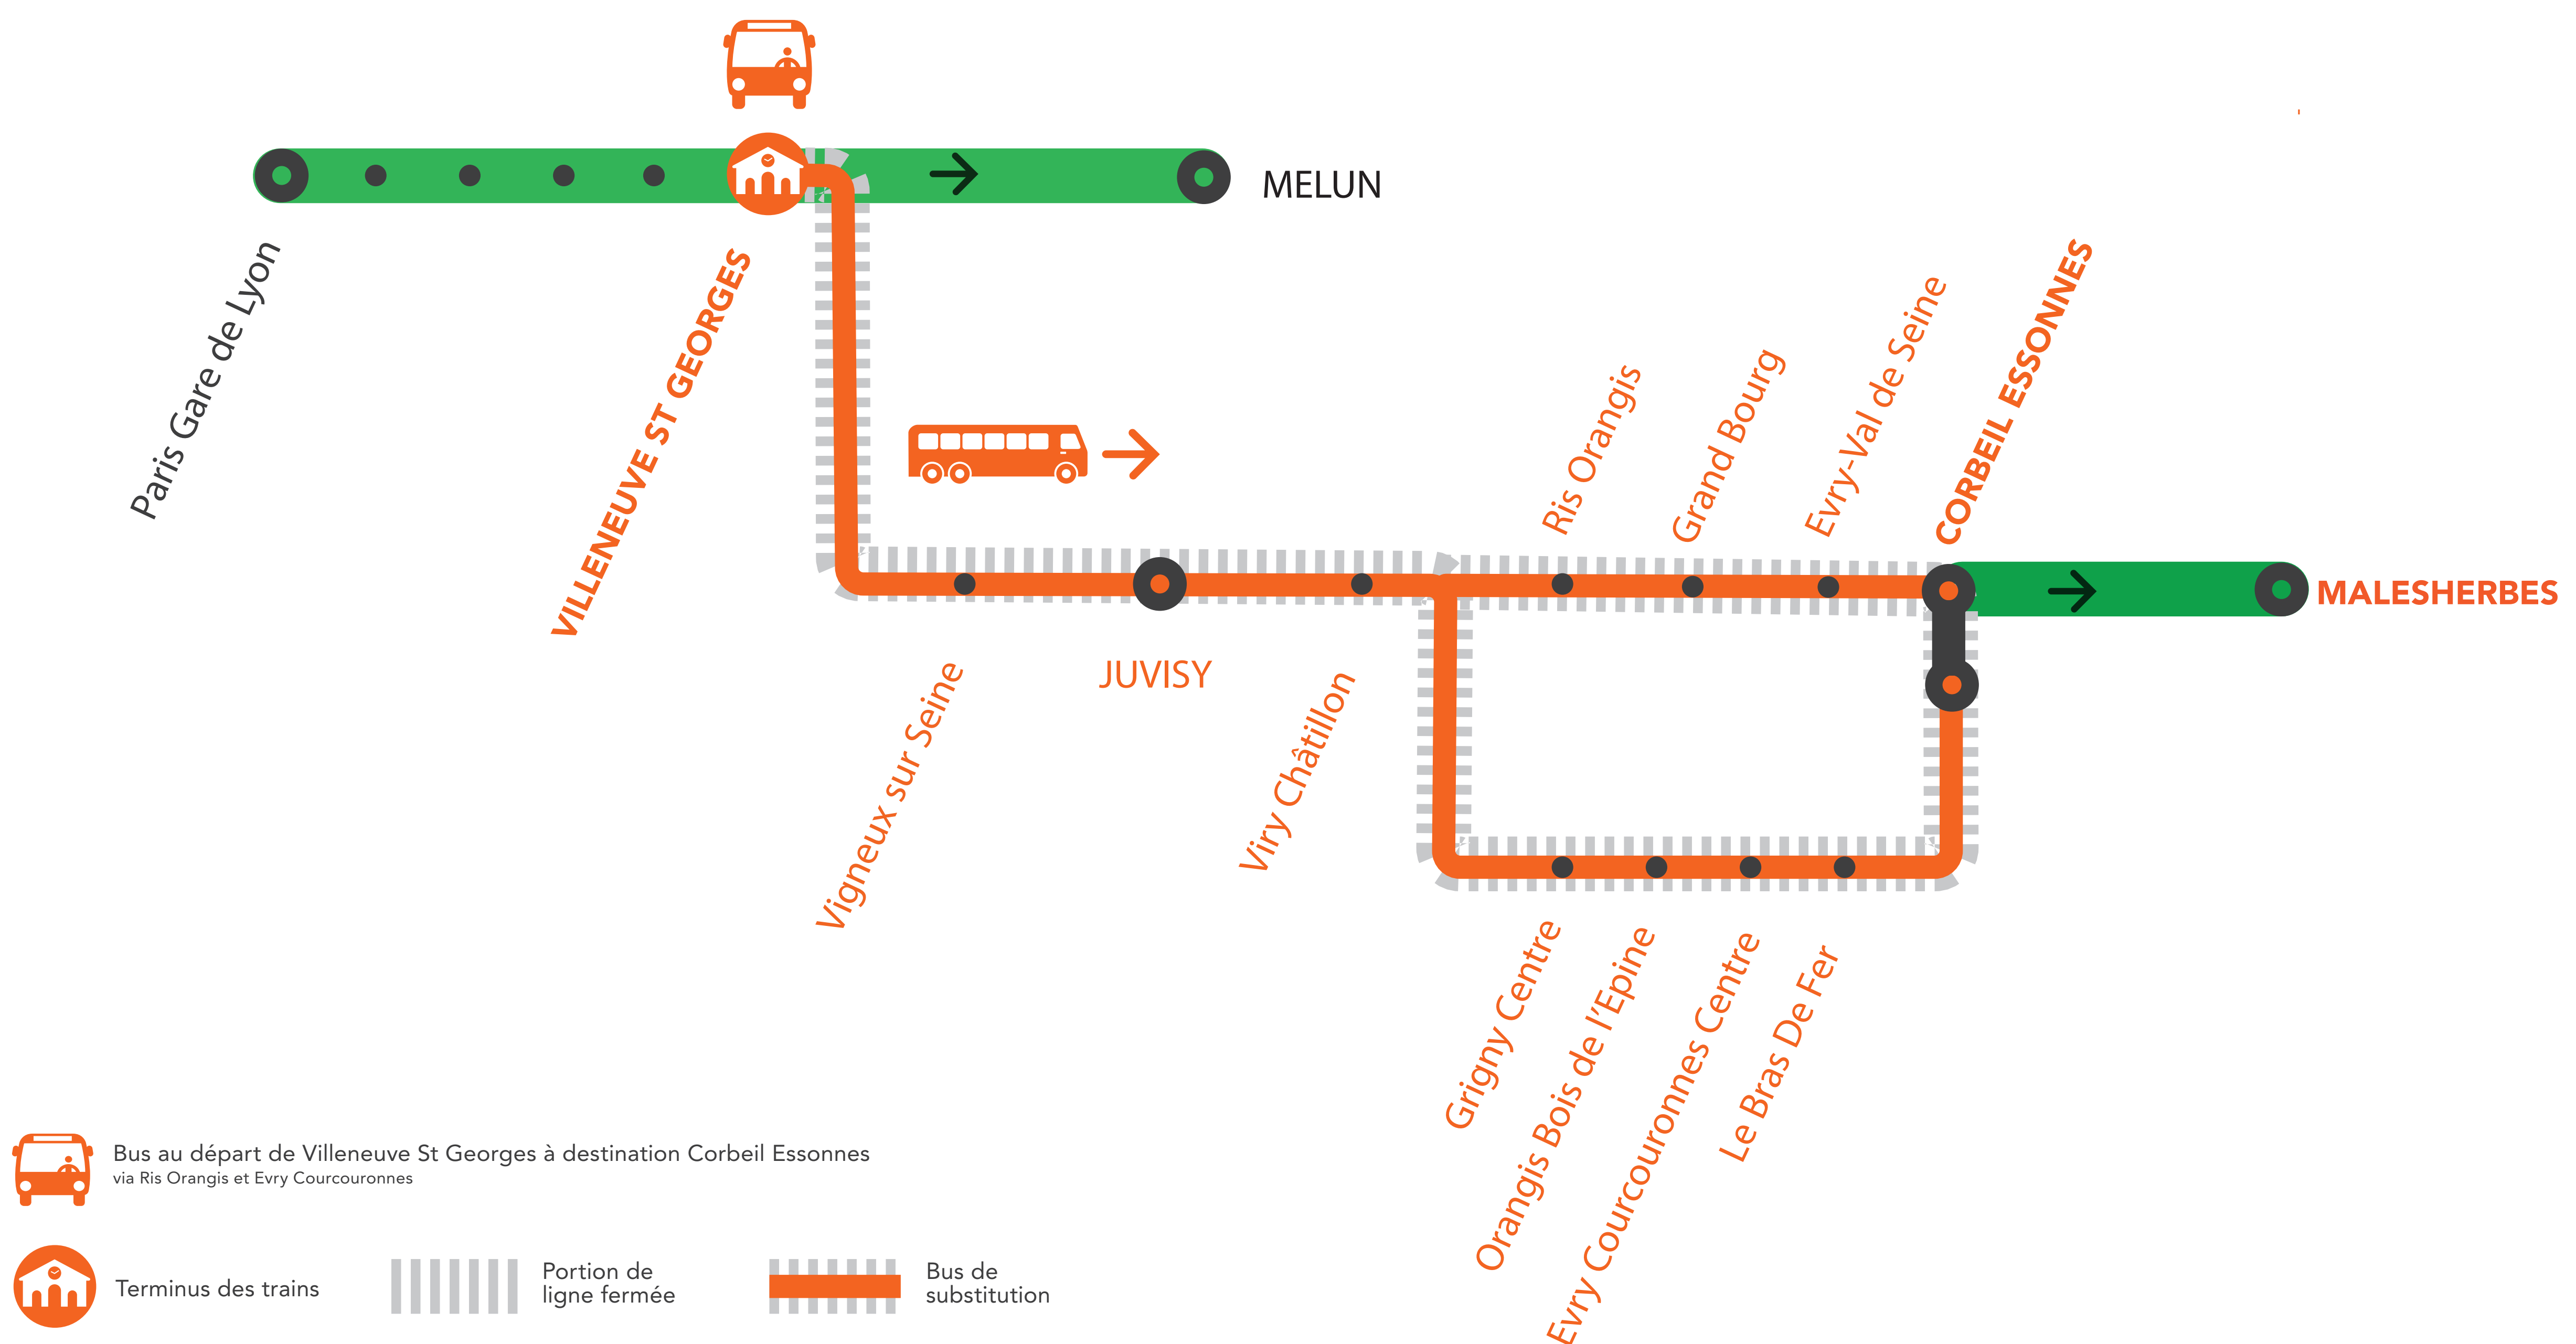

LIGNE D FERMÉE

ENTRE VILLENEUVE ST GEORGES ET CORBEIL ESSONNES

À PARTIR DE 00H45

DIMANCHE

BUS AU DÉPART DE VILLENEUVE ST GEORGES

FÉVRIER

28

+ D'INFORMATION

appli
Île-de-France Mobilités

➤ transilien.com

➤ Assistant SNCF

➤ maligneD.transilien.com

➤ agents SNCF

RER D FERMÉ

ENTRE VILLENEUVE ST GEORGES ETCORBEIL ESSONNES

À partir de **23h00, le dimanche 28 février**

Paris Gare de Lyon - Corbeil via *Ris Orangis / Évry Courcouronnes*

Dimanche 28 février	ROPO	ROVO	ROPO	XOLO			XOLO	
PARIS-GARE-DE-LYON (BANLIEUE)	23:59		0:16	0:46				
PARIS-GARE-DE-LYON							1:00	
MAISONS-ALFORT-ALFORTVILLE	0:06		0:23	0:53			1:08	
LE VERT-DE-MAISONS	0:08		0:25	0:55			1:10	
CRÉTEIL-POMPADOUR	0:12		0:29	0:59			1:14	
VILLENEUVE-TRIAGE	0:16		0:33	1:03			1:18	
VILLENEUVE-ST-GEORGES	0:18		0:35	1:05	01:15	01:15	1:20	01:31
VIGNEUX-SUR-SEINE	0:23		0:40	-	01:25	01:25	-	01:41
JUVISY	0:27	0:50	0:44	-	01:37	01:40	-	01:56
VIRY-CHÂTILLON	0:30	0:53	0:47	-	01:42	01:45	-	02:01
RIS-ORANGIS	I	0:57	I	-	I	01:53	-	I
GRAND-BOURG	I	1:00	I	-	I	01:59	-	I
ÉVRY	I	1:03	I	-	I	02:06	-	I
GRIGNY-CENTRE	0:33	I	0:50	-	01:52	I	-	02:11
ORANGIS-BOIS-DE-L'ÉPINE	0:37	I	0:54	-	02:01	I	-	02:20
EVRY-COURCOURONNES	0:40	I	0:57	-	02:11	I	-	02:30
LE BRAS-DE-FER	0:42	I	0:59	-	02:17	I	-	02:36
CORBEIL-ESSONNES	0:46	1:07	1:03	-	02:27	02:23	-	02:46