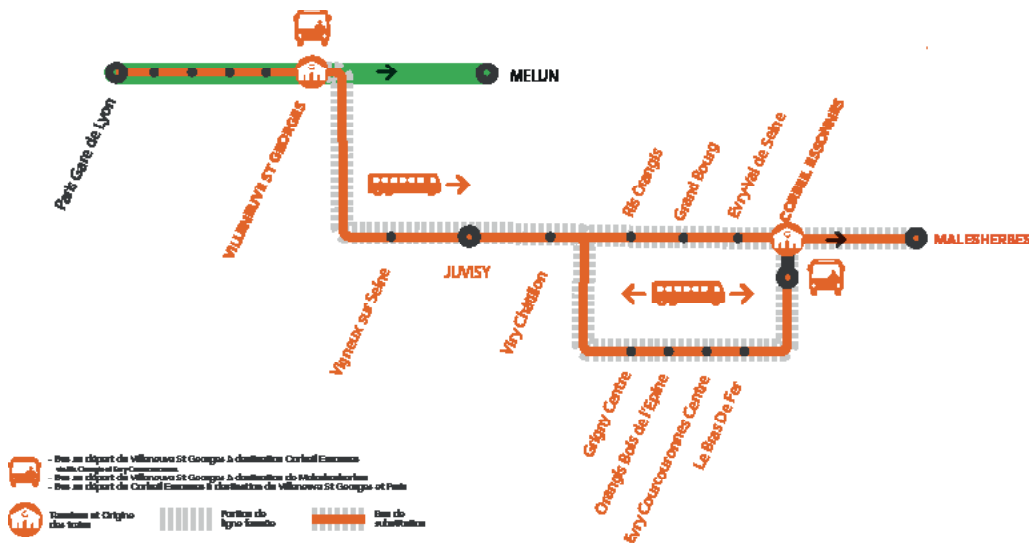

LIGNE D FERMÉE

ENTRE VILLENEUVE ST GEORGES ET CORBEIL ESSONNES

À PARTIR DE 23H00

DIMANCHE

BUS AU DÉPART DE VILLENEUVE ST GEORGES

FÉVRIER

21

+ D'INFORMATION

➤ appli
Île-de-France Mobilités

➤ transilien.com
➤ Assistant SNCF

➤ maligned.transilien.com
➤ agents SNCF