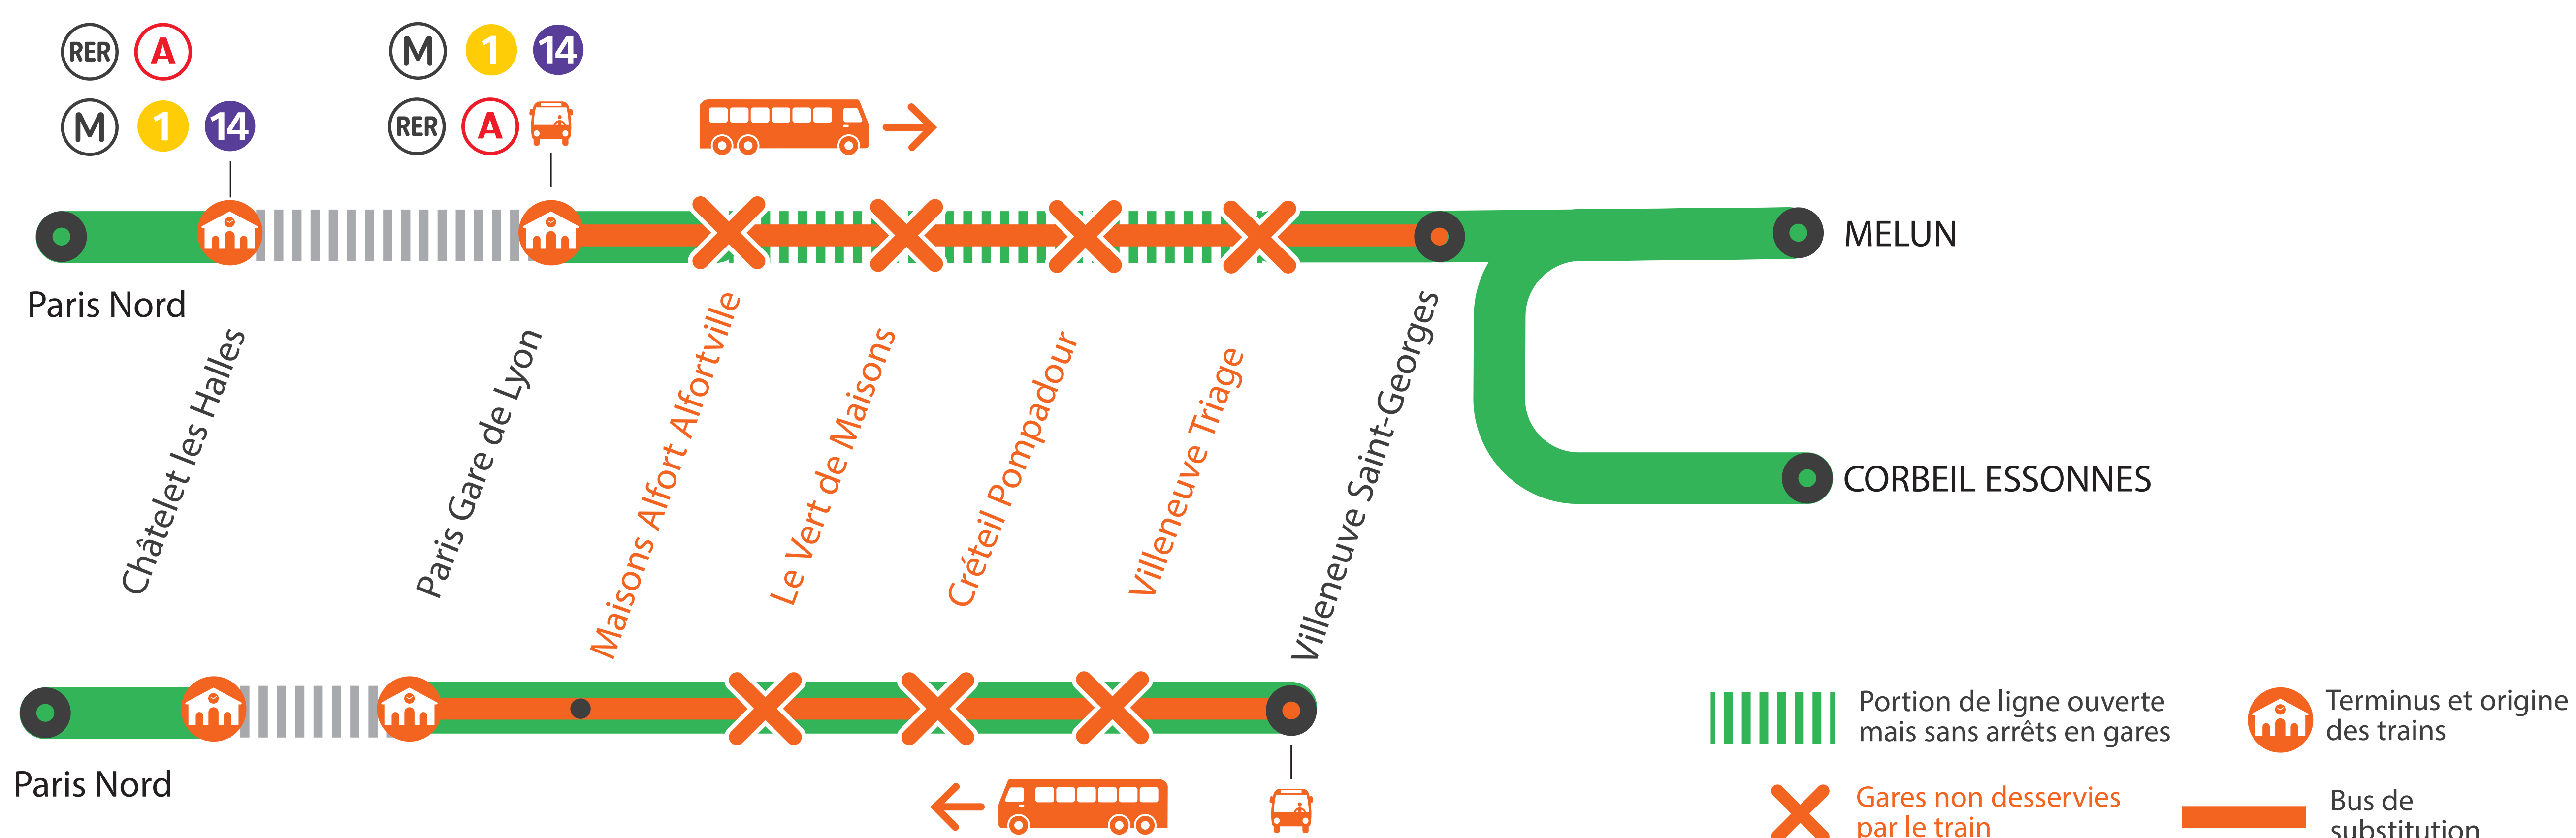

GARES NON DESSERVIES À PARTIR DE 22H45

ENTRE PARIS GARE DE LYON*
ET VILLENEUVE-ST-GEORGES

DU LUNDI AU VENDREDI

* Trains au départ de Paris Gare de Lyon Grandes Ligne à partir de 22h50

MARS

**1er
au 05**

+ D'INFORMATION

➔ appli
Île-de-France Mobilités

➔ [transilien.com](https://www.transilien.com)

➔ Assistant SNCF

➔ maligneD.transilien.com

➔ agents SNCF

BUS DE SUBSTITUTION / ALLONGEMENT DE TRAJET

Paris
Gare de Lyon

Villeneuve
Saint-Georges

+40 MIN