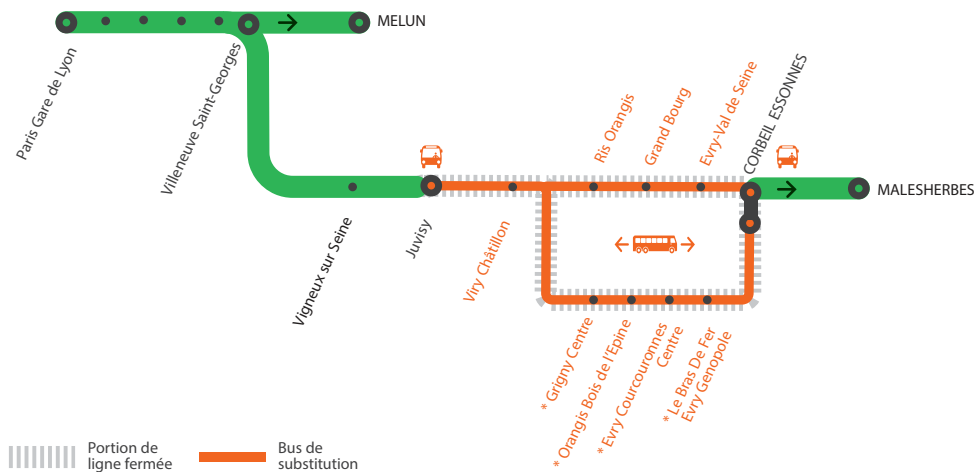

INFO TRAVAUX

LIGNE D FERMÉE ENTRE JUVISY ET CORBEIL ESSONNES VIA EVRY COURCOURONNES À PARTIR DE 23H00

LIGNE D FERMÉE ENTRE JUVISY ET CORBEIL ESSONNES À PARTIR DE 23H50

MARS
1er
au 5

+ D'INFORMATION

[appli Île-de-France Mobilités](#)
[transilien.com](#)
[maligneD.transilien.com](#)
[Assistant SNCF](#)
[agents SNCF](#)

DU LUNDI AU VENDREDI : À PARTIR DE 22H50, LES TRAINS ONT POUR ORIGINE ET TERMINUS PARIS GARE DE LYON GRANDES LIGNES

BUS DE SUBSTITUTION / ALLONGEMENT DE TRAJET

Juvisy ↔ Corbeil Essonnes via Evry Courcouronnes **40 MIN**
Juvisy ↔ Corbeil Essonnes via Ris Orangis **35 MIN**