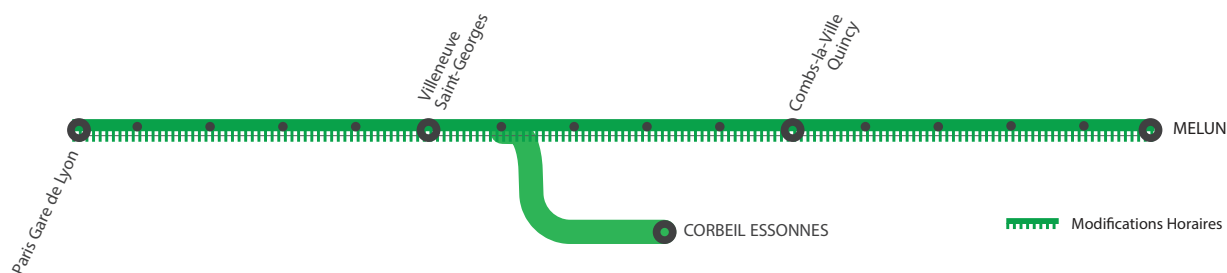

INFO TRAVAUX

HORAIRES DES TRAINS MODIFIÉS

DE PARIS À MELUN VIA COMBS LA VILLE À PARTIR DE 22H30

+ D'INFORMATION

- appli Île-de-France Mobilités
- transilien.com
- maligned.transilien.com
- Assistant SNCF
- agents SNCF