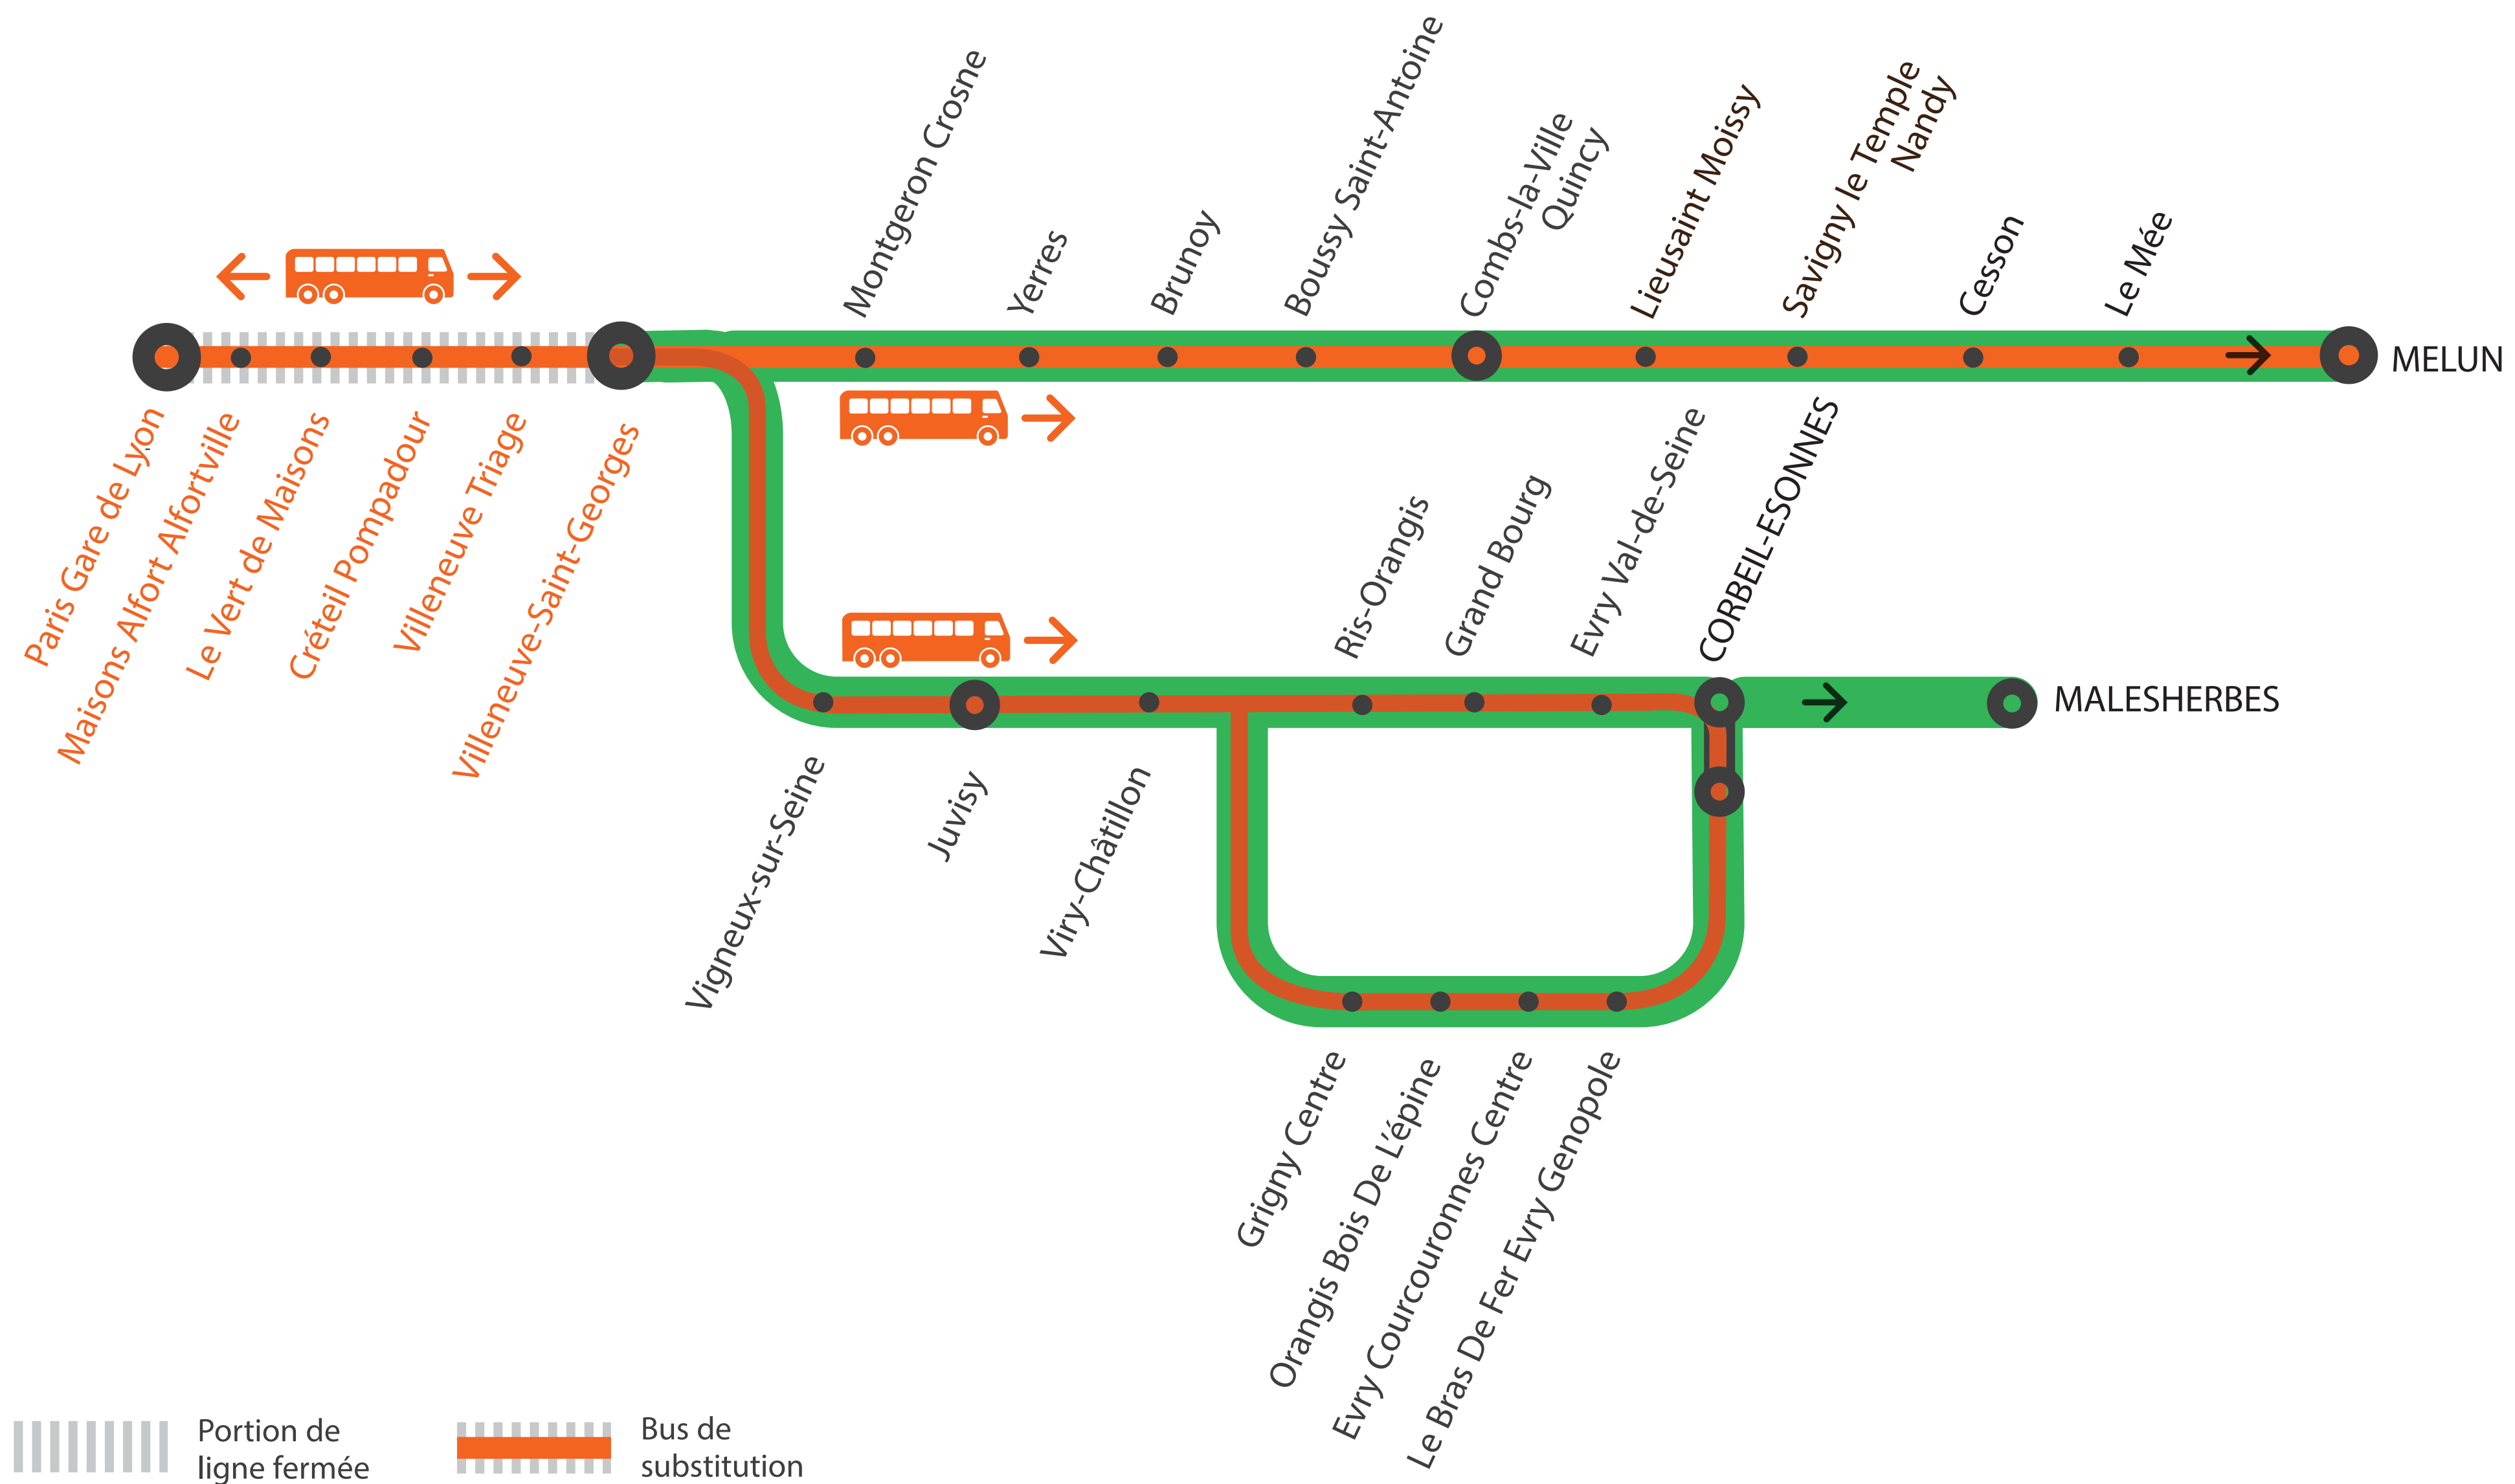

## RER D FERMÉ ENTRE PARIS GARE DE LYON ET VILLENEUVE-SAINT-GEORGES À PARTIR DE SAMEDI SOIR 0H15 JUSQU'AU DIMANCHE MATIN 5H30

**MARS**
**6  
au 7**
**+ D'INFORMATION**

 ↗ appli  
Île-de-France Mobilités

↗ transilien.com

↗ maligneD.transilien.com

↗ Assistant SNCF

↗ agents SNCF

**BUS DE SUBSTITUTION / ALLONGEMENT DE TRAJET**

Paris Lyon	← Bus →	Villeneuve-Saint-Georges	<b>+ 45MIN</b>
Paris Lyon	Bus →	Corbeil Essonnes via Évry Courcouronnes	<b>+ 1H15</b>
Paris Lyon	Bus →	Corbeil Essonnes via Ris Orangis	<b>+ 1H00</b>
Paris Lyon	Bus →	Melun via Combs la Ville	<b>+ 1H45</b>

## ENTRE PARIS GARE DE LYON ET VILLENEUVE ST GEORGES

À partir du **samedi 6 mars (00h15) au dimanche 7 mars (05h30)**