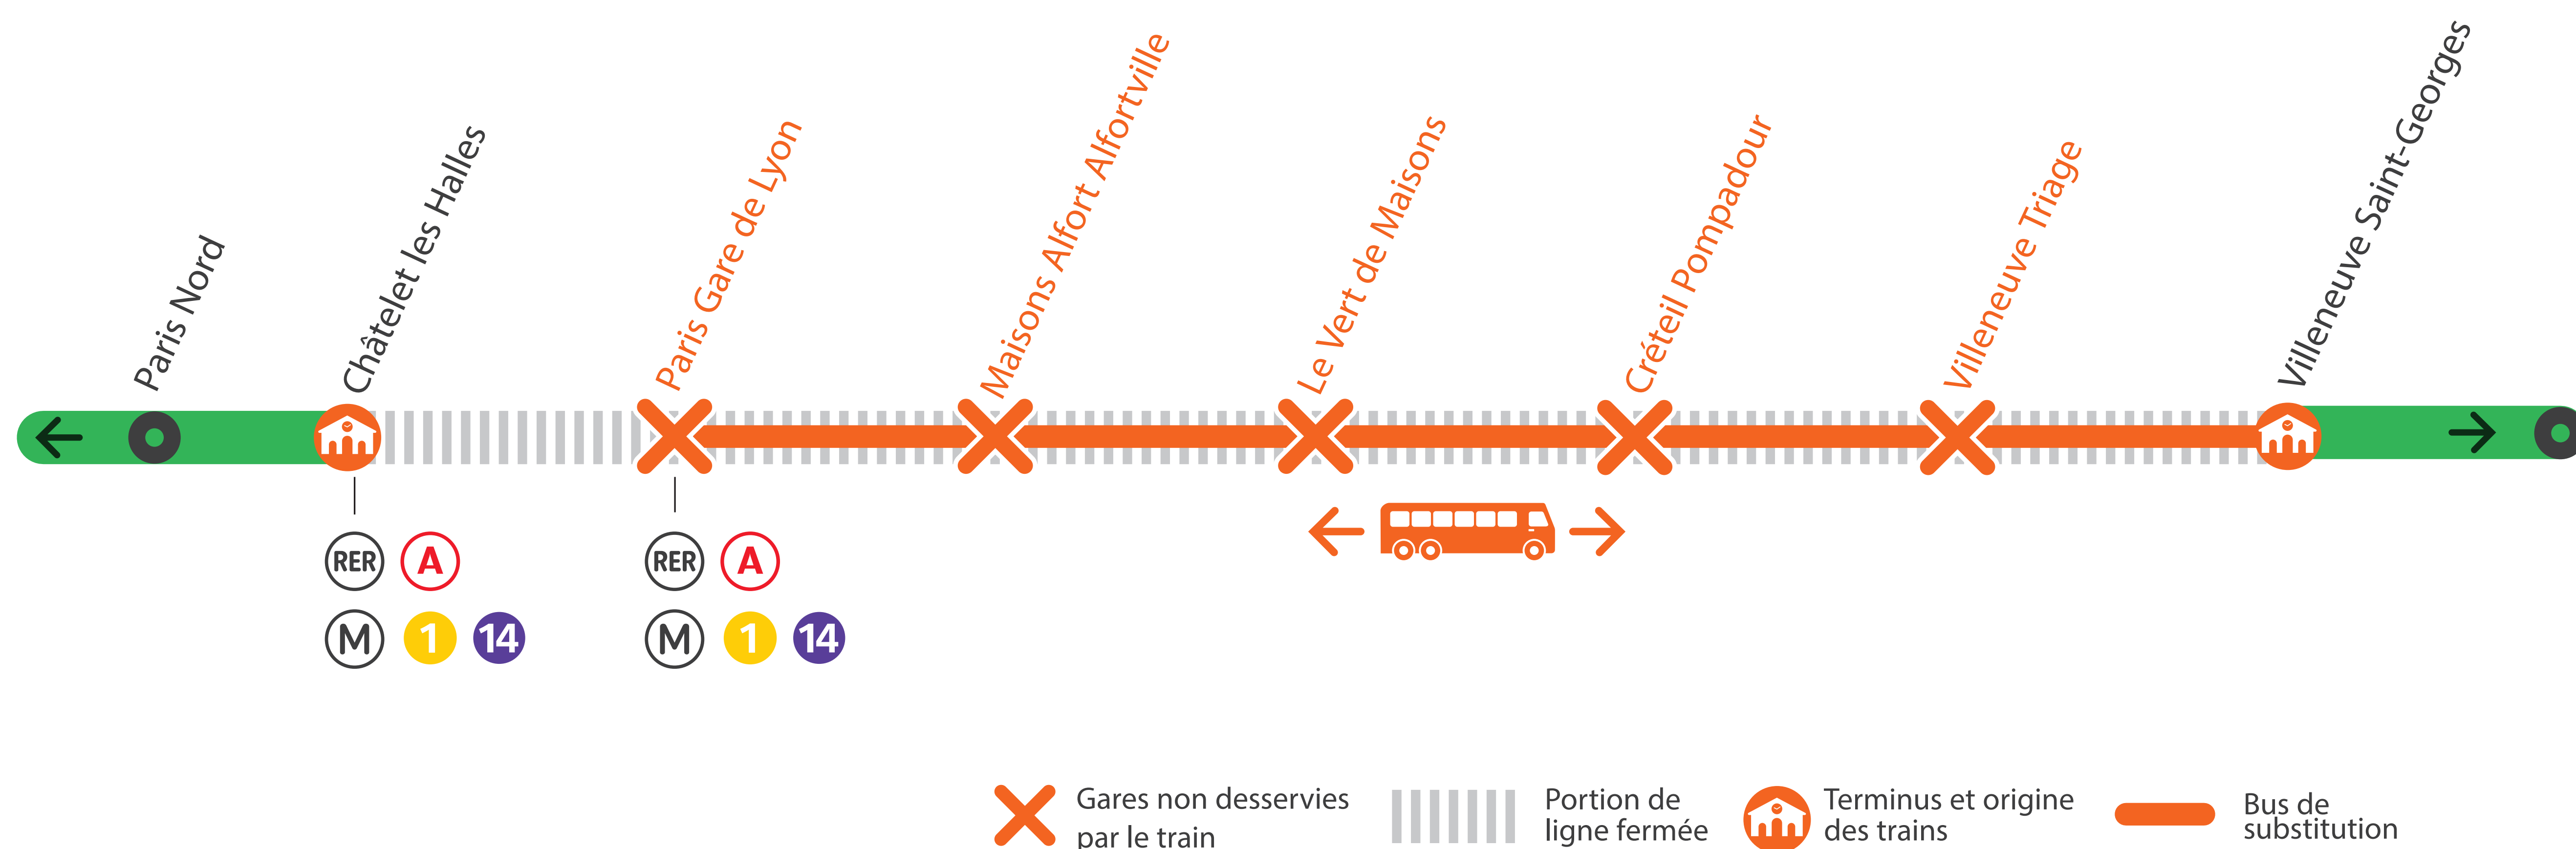

## RER D FERMÉ ENTRE PARIS GARE DE LYON ET VILLENEUVE-SAINTE-GEORGES À PARTIR DE SAMEDI SOIR 0H15 JUSQU'AU DIMANCHE MATIN 5H30

MARS

6  
au 7

### BUS DE SUBSTITUTION / ALLONGEMENT DE TRAJET

Paris Lyon ←  → Villeneuve-Saint-Georges + 45MIN

# RER D FERMÉ

ENTRE PARIS GARE DE LYON ET VILLENEUVE ST GEORGES  
 À PARTIR DU SAMEDI SOIR (00H15) JUSQU'AU  
 DIMANCHE MATIN (5H30)

## Villeneuve St Georges ➔ Paris Gare de Lyon

Samedi 6 mars	SOPA	DOPA	DACA								
VILLENEUVE-ST-GEORGES	23:24	23:35	23:47	00:04	00:04	00:27	00:27	00:34	00:34	00:43	00:43
VILLENEUVE-TRIAGE	23:26	23:38		-	00:09	-	00:32	-	00:39	-	00:48
CRÉTEIL-POMPADOUR	23:30	23:41	23:53	-	00:27	-	00:50	-	00:57	-	01:06
LE VERT-DE-MAISONS	23:33	23:44		-	00:32	-	00:55	-	01:02	-	01:11
MAISONS-ALFORT-ALFORTVILLE	23:36	23:47	23:58	00:24	00:38	00:47	01:01	00:54	01:08	01:03	01:17
PARIS-GARE-DE-LYON (BANLIEUE)	23:43	23:54	00:04	00:32	01:04	00:55	01:27	01:02	01:34	01:18	01:43