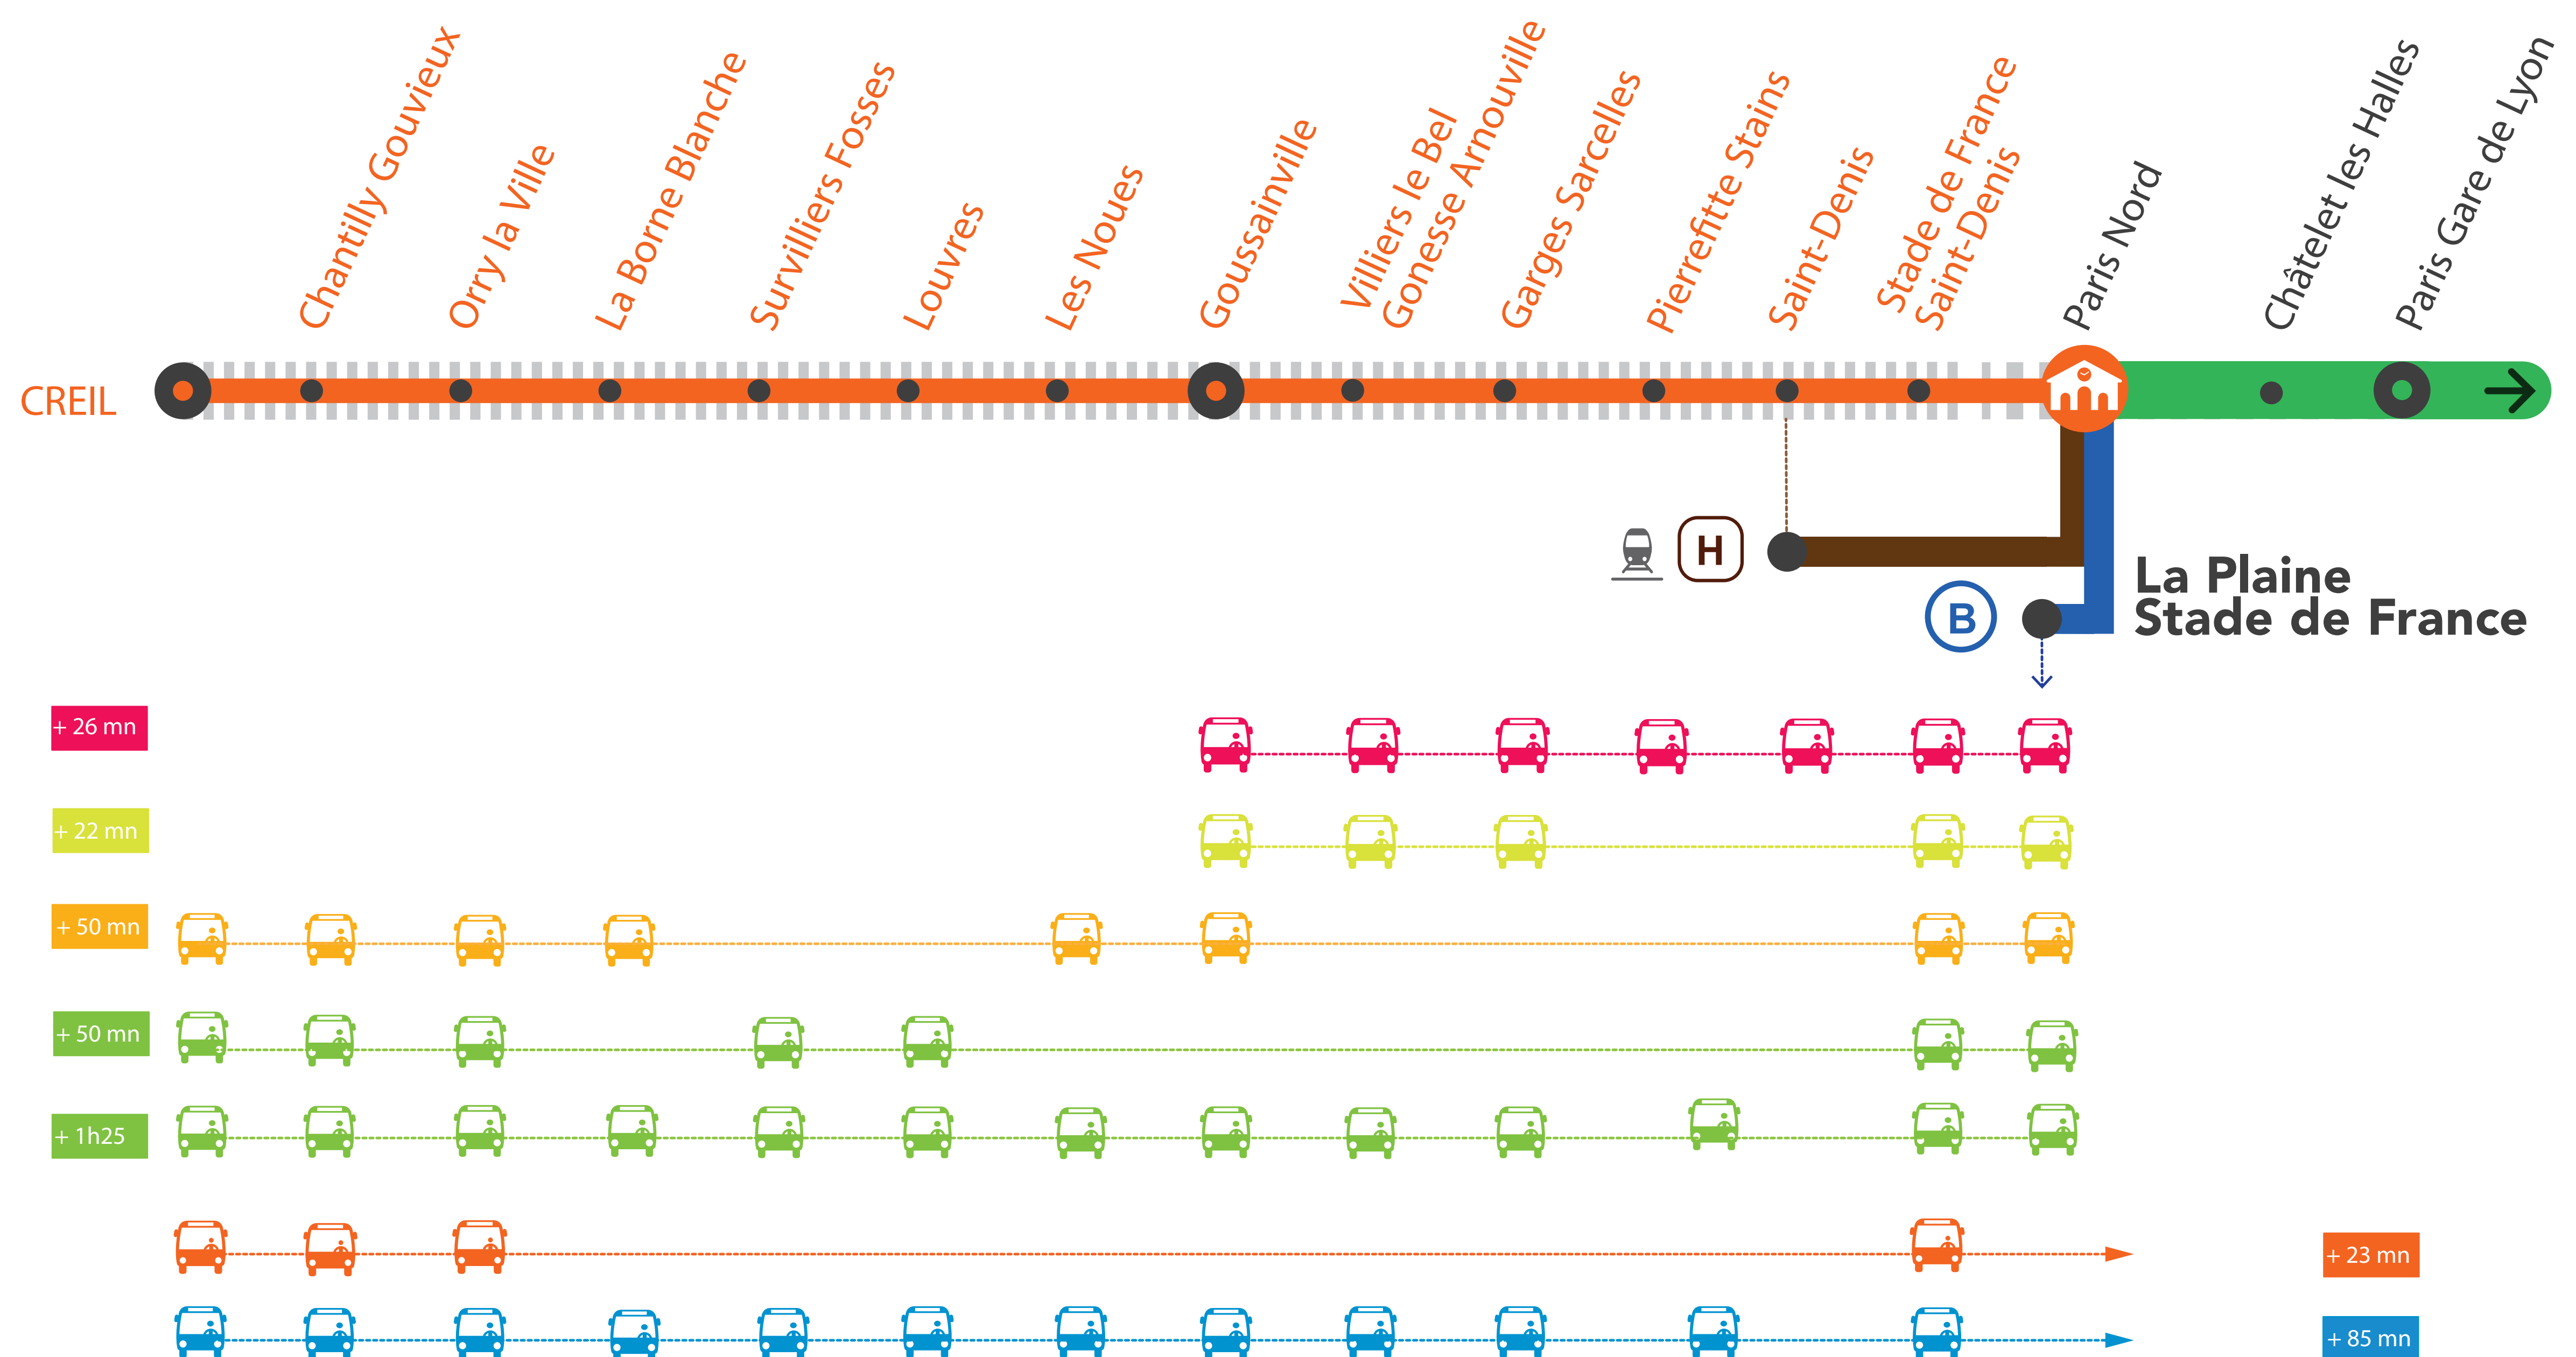

RER D FERMÉ À PARTIR DE 23H45

ENTRE PARIS GARE DE LYON ET CREIL*

LUNDI AU VENDREDI

* Départ des bus de la **Gare La Plaine Stade de France RER B** à partir de 0h20.

MARS

8

au **12**

+ D'INFORMATION

↗ appli
Île-de-France Mobilités

↗ transilien.com
↗ Assistant SNCF

↗ maligneD.transilien.com
↗ agents SNCF

Terminus des trains

Portion de
ligne fermée

Bus de
substitution

Départ des bus de substitution