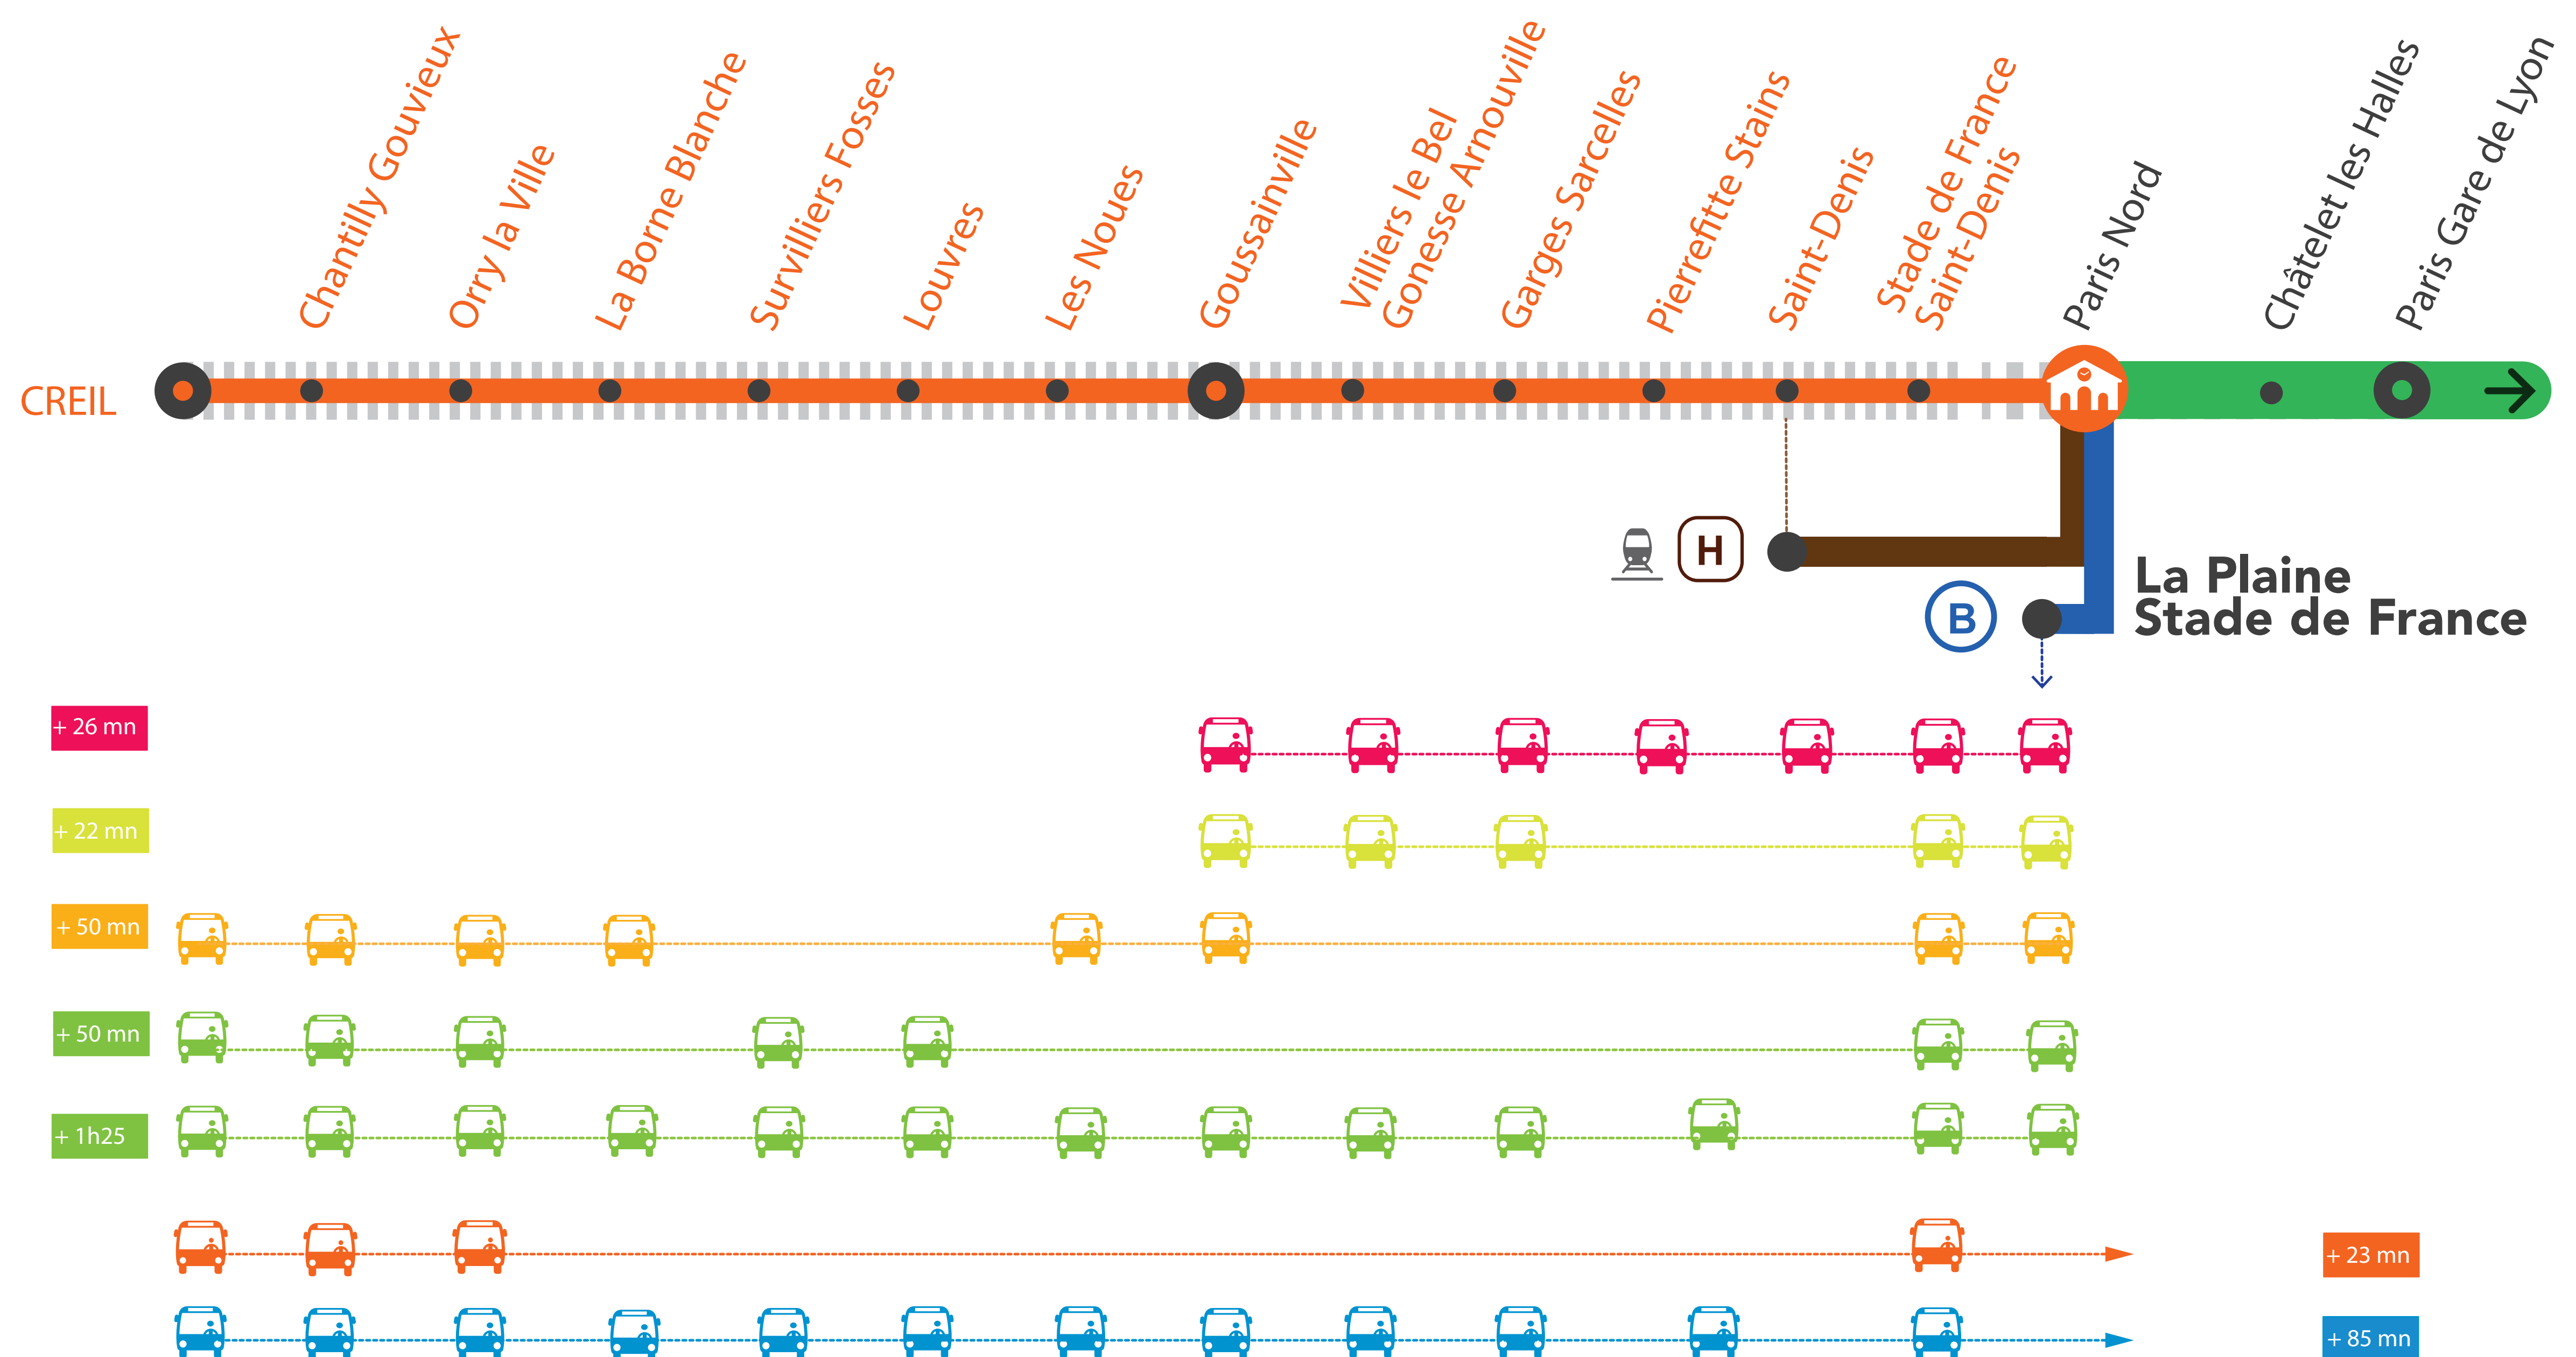

INFO TRAVAUX

RER D FERMÉ À PARTIR DE 23H45

ENTRE PARIS GARE DE LYON ET CREIL*

LUNDI AU VENDREDI

* Départ des bus de la **Gare La Plaine Stade de France RER B** à partir de 0h20.

MARS

22

au **26**

+ D'INFORMATION

↗ appli
Île-de-France Mobilités

↗ transilien.com
↗ Assistant SNCF

↗ maligneD.transilien.com
↗ agents SNCF

Terminus des trains

Portion de
ligne fermée

Bus de
substitution

Départ des bus de substitution

Transilien SNCF

pour

Île de France
mobilités