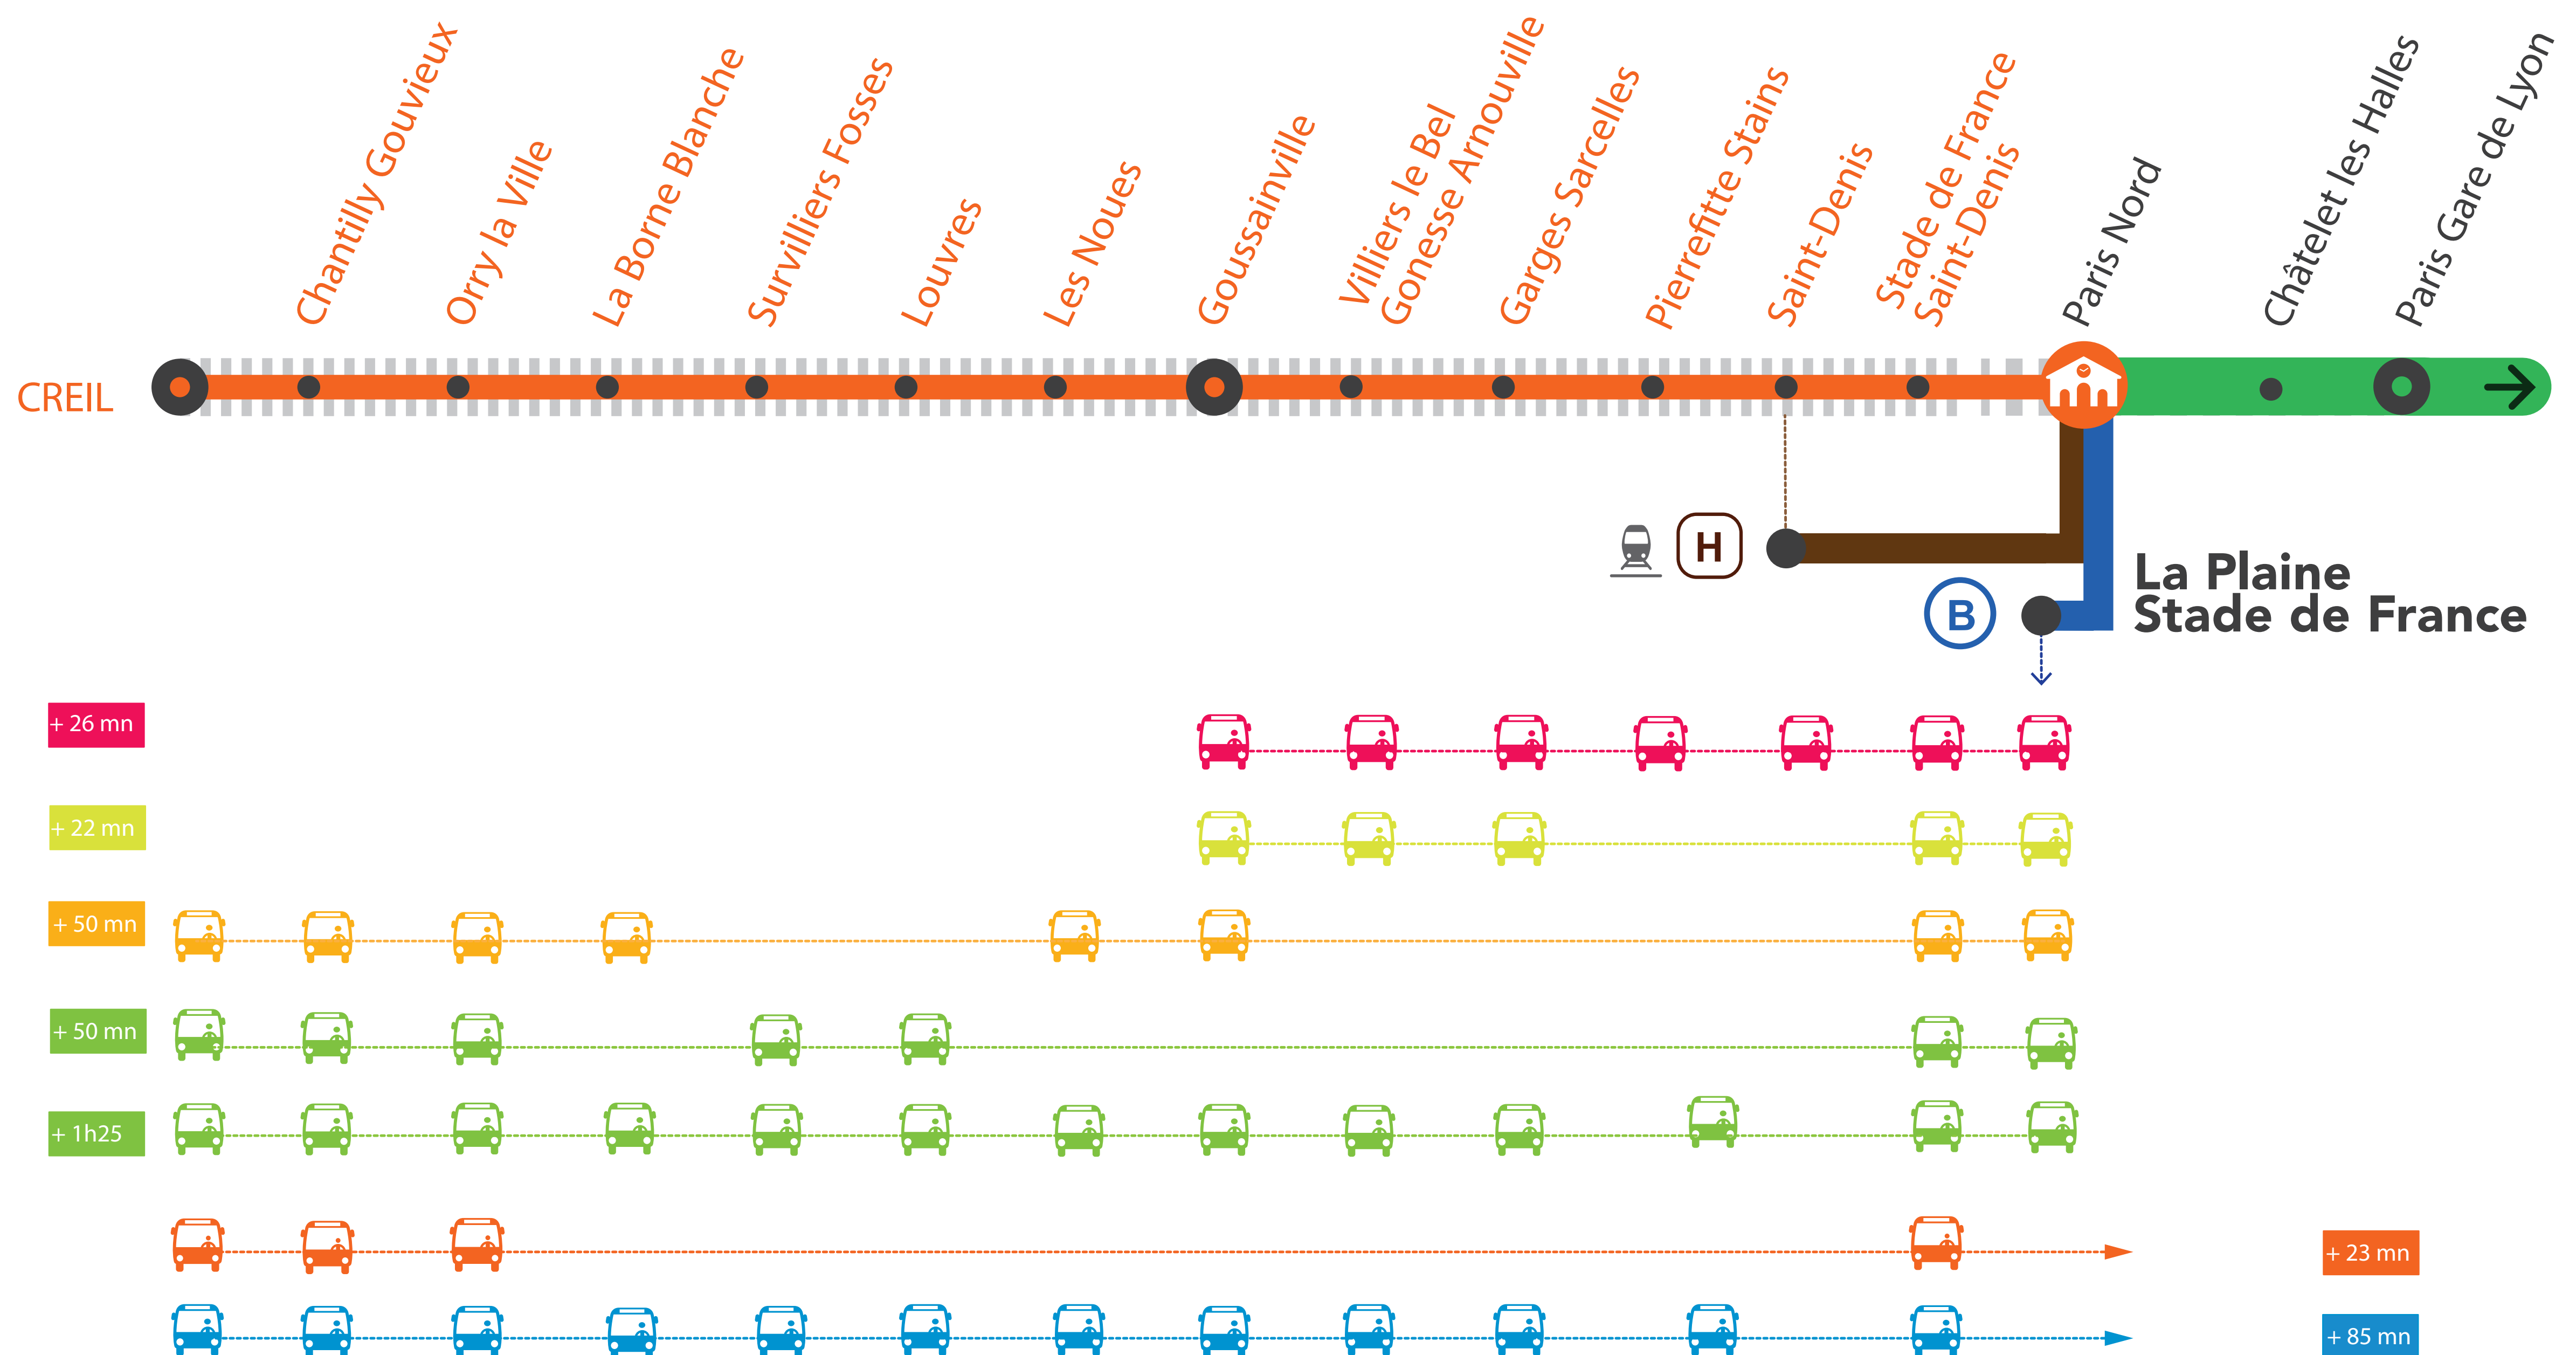

RER D FERMÉ À PARTIR DE 23H45

ENTRE PARIS GARE DE LYON ET CREIL*

LUNDI AU VENDREDI

* Départ des bus de la **Gare La Plaine Stade de France RER B** à partir de 0h20.

* Le train ROPO de 0h00 à Stade de France est supprimé.

MARS
29 au

AVRIL
2

+ D'INFORMATION

↗ appli
Île-de-France Mobilités

↗ transilien.com
↗ Assistant SNCF

↗ maligneD.transilien.com
↗ agents SNCF

Terminus des trains

Portion de ligne fermée

Bus de substitution

Départ des bus de substitution

RER D FERMÉ

ENTRE PARIS GARE DE LYON ET CREIL À PARTIR DE 23H45

LUNDI 29 MARS AU VENDREDI 2 AVRIL

- Les bus de substitutions sont au départ de la gare de La Plaine Stade de France.
- Pour vous y rendre, merci d'emprunter un train de la ligne B à la Gare du nord puis descendre à La Plaine Saint Denis pour prendre les bus de substitutions.

Paris Gare de Lyon ➔ Creil

	FACA	SOPA	FOPA	SUPA	UURA	ILTA39				IBEN45			
PARIS-GARE-DE-LYON Banlieue	21:35	21:43	22:43	23:13	23:43								
CHÂTELET-LES-HALLES	21:39	21:48	22:48	23:18	23:48								
PARIS-NORD Banlieue													
PARIS-NORD Souterraine	21:43	21:53	22:53	23:23	23:52	0:06				0:36			
LA PLAINE SDF						0:11	0:25	0:25	00:25	0:41	0:50	0:50	00:50
STADE-DE-FRANCE	21:48	21:58	22:58	23:28	23:56		0:30	0:30	00:30		0:55	0:55	00:55
ST-DENIS	21:52	22:01	23:01	23:31					00:37				01:02
PIERREFITTE-STAINS	21:57	22:06	23:06	23:36					00:47				01:12
GARGES-SARCELLES	22:00	22:09	23:09	23:39					00:57				01:22
VILLIERS-LE-BEL-GONESSE	22:05	22:14	23:14	23:44					01:09				01:34
GOUSSAINVILLE	22:09	22:19	23:19	23:49			1:00		01:24		1:25		01:49
LES NOUES		22:21		23:51			1:06				1:31		
LOUVRES		22:24		23:54				1:00				1:25	
SURVILLIERS-FOSSES		22:30		0:00				1:14				1:39	
LA BORNE BLANCHE		22:33		0:03			1:41				2:06		
ORRY-LA-VILLE-COYE		22:37		0:07			1:48	1:30			2:13	1:55	
CHANTILLY-GOUVIEUX		22:43		0:13			2:07	1:49			2:32	2:14	
CREIL		22:50		0:20			2:27	2:09			2:52	2:34	