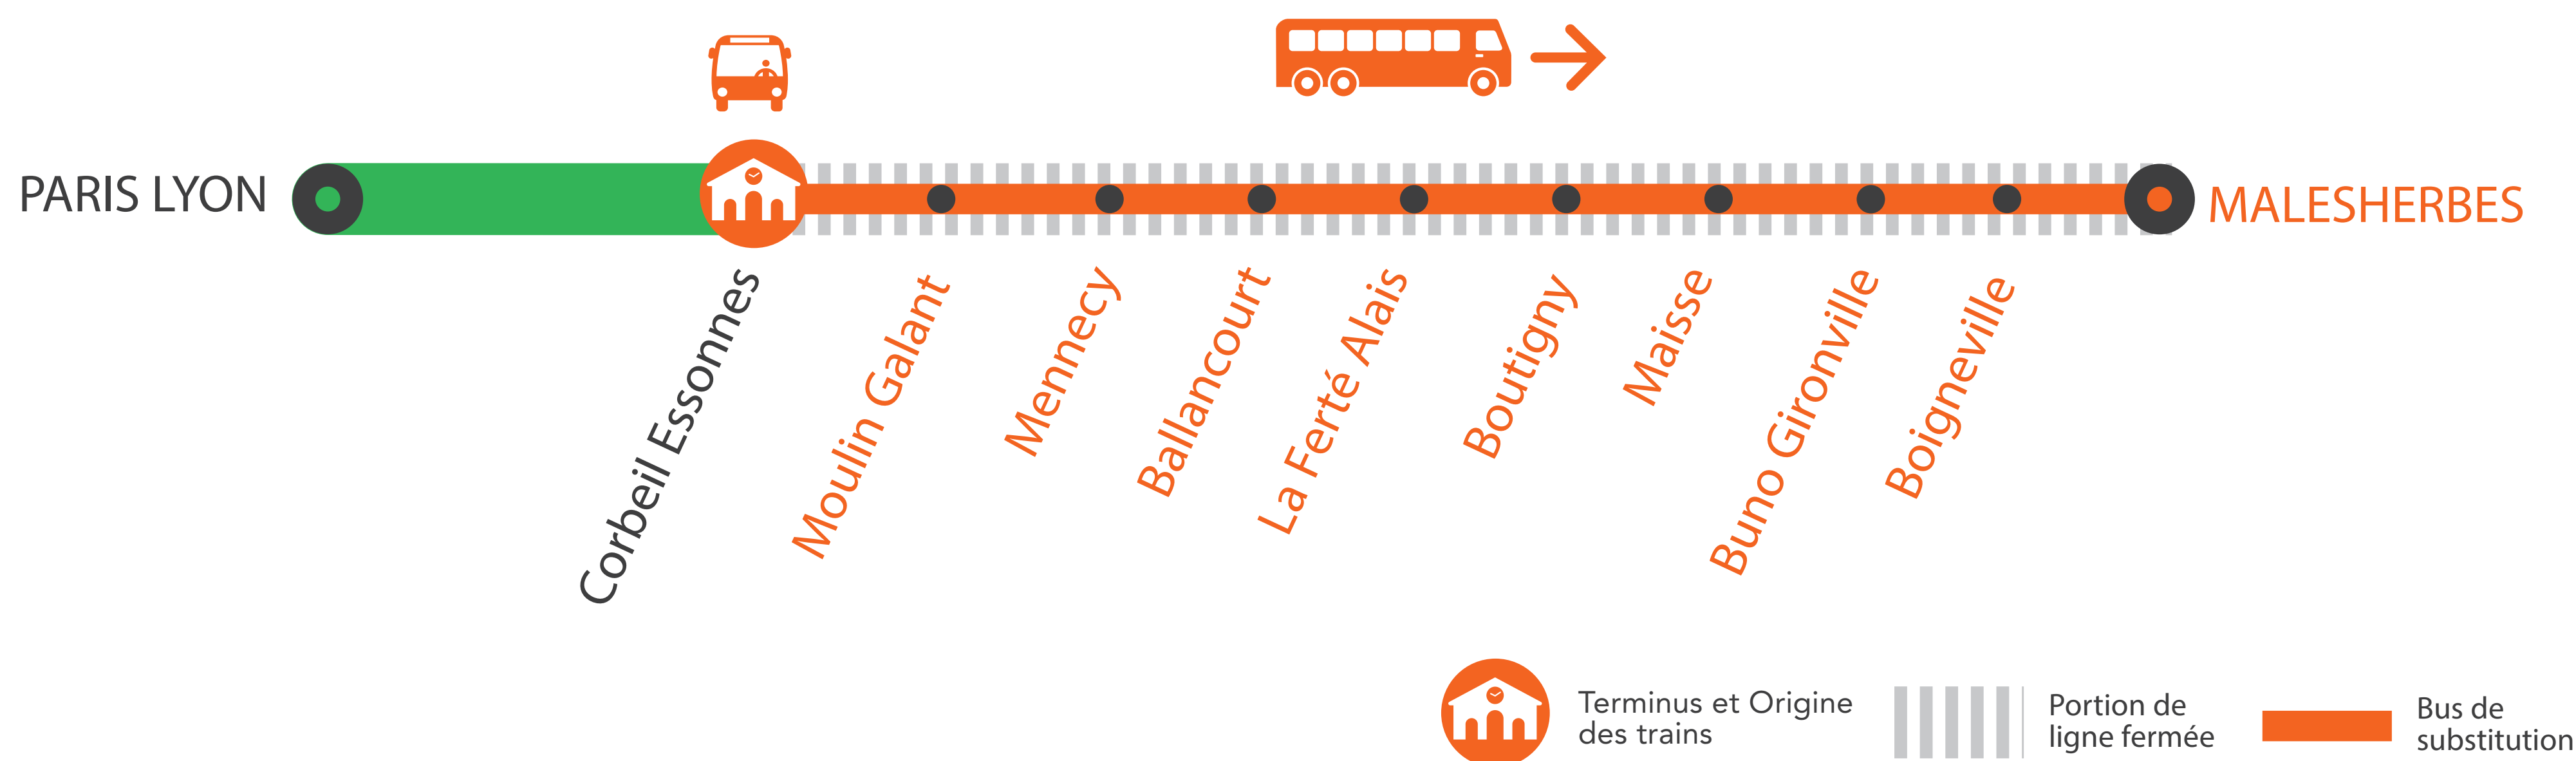

## AUCUN TRAIN DE CORBEIL ESSONNES À MALESHERBES À PARTIR DE 22H15 LUNDI À VENDREDI

**MARS**

**15  
au 19**

### BUS DE SUBSTITUTION / ALLONGEMENT DE TRAJET

Corbeil  
Essonnes

Malesherbes **1H05**

#### DERNIERS ET PREMIERS TRAINS À CIRCULER NORMALEMENT

GARES de départ par ordre alphabétique	DIRECTION	DERNIER TRAIN	PREMIER TRAIN
Ballancourt	→ Corbeil Essonnes	20:16	5:46
	→ Malesherbes	21:57	6:37
Boigneville	→ Corbeil Essonnes	19:54	5:24
	→ Malesherbes	22:20	7:00
Boutigny	→ Corbeil Essonnes	20:05	5:35
	→ Malesherbes	22:08	6:48
Buno Gironville	→ Corbeil Essonnes	19:57	5:27
	→ Malesherbes	22:16	6:56
Corbeil Essonnes	→ Malesherbes	21:44	6:23
	→ Corbeil Essonnes	20:11	5:41
La Ferté Alais	→ Malesherbes	22:02	6:42

# AUCUN TRAIN DE CORBEIL-ESSONNES À MALESHERBES À PARTIR DE 22H15

**DU LUNDI 15 AU VENDREDI 19 MARS**