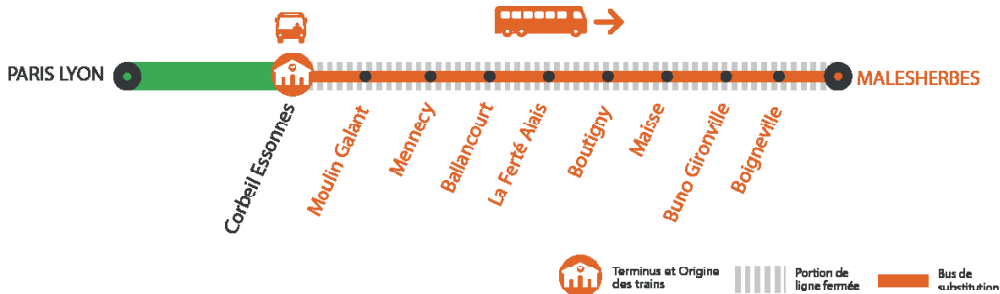

AUCUN TRAIN DE CORBEIL ESSONNES À MALESHERBES À PARTIR DE 22H15 LUNDI À VENDREDI

MARS
8
au **12**

+ D'INFORMATION

- ➔ appli Île-de-France Mobilités
- ➔ transilien.com
- ➔ Assistant SNCF
- ➔ maligneD.transilien.com
- ➔ agents SNCF

BUS DE SUBSTITUTION / ALLONGEMENT DE TRAJET

Corbeil Essonnes Malesherbes **1H05**

DERNIERS ET PREMIERS TRAINS À CIRCULER NORMALEMENT

GARES de départ par ordre alphabétique	DIRECTION	DERNIER TRAIN	PREMIER TRAIN
Ballancourt	➔ Corbeil Essonnes	20:14	5:46
	➔ Malesherbes	21:57	6:37
Boigneville	➔ Corbeil Essonnes	19:54	5:24
	➔ Malesherbes	22:20	7:00
Boutigny	➔ Corbeil Essonnes	20:05	5:35
	➔ Malesherbes	22:08	6:48
Buno Gironville	➔ Corbeil Essonnes	19:57	5:27
	➔ Malesherbes	22:16	6:56
Corbeil Essonnes	➔ Malesherbes	21:44	6:23
	➔ Corbeil Essonnes	20:11	5:41
La Ferté Alais	➔ Malesherbes	22:02	6:42

GARES de départ par ordre alphabétique	DIRECTION	DERNIER TRAIN	PREMIER TRAIN
Maisse	➔ Corbeil Essonnes	20:01	5:31
	➔ Malesherbes	22:13	6:53
Malesherbes	➔ Corbeil Essonnes	19:48	5:18
Mennecy	➔ Corbeil Essonnes	20:22	5:52
	➔ Malesherbes	21:52	6:31
Moulin Galant	➔ Corbeil Essonnes	20:26	5:56
	➔ Malesherbes	21:47	6:27

AUCUN TRAIN ENTRE CORBEIL-ESSONNES ET MALESHERBES À PARTIR DE 22H15

DU LUNDI 8 AU VENDREDI 12 MARS

Corbeil-Essonnes > Malesherbes

Aucun train entre Corbeil-Essonnes et Malesherbes, à partir de **22h15**..