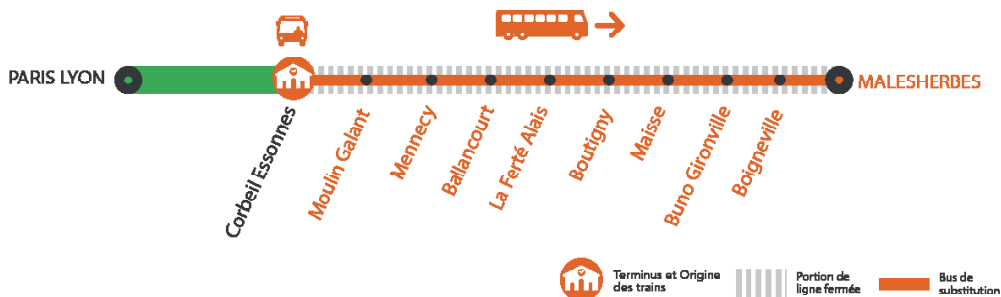

AUCUN TRAIN DE CORBEIL ESSONNES À MALESHERBES À PARTIR DE 22H15 LUNDI À VENDREDI

MARS

22
au 26

+ D'INFORMATION

➔ appli
Île-de-France Mobilités

➔ transilien.com
➔ Assistant SNCF

➔ maligneD.transilien.com
➔ agents SNCF

BUS DE SUBSTITUTION / ALLONGEMENT DE TRAJET

Corbeil
Essonnes

Malesherbes

1H05

DERNIERS ET PREMIERS TRAINS À CIRCULER NORMALEMENT

GARES de départ par ordre alphabétique	DIRECTION	DERNIER TRAIN	PREMIER TRAIN
Ballancourt	➔ Corbeil Essonnes	20:16	5:46
	➔ Malesherbes	21:57	6:37
Boigneville	➔ Corbeil Essonnes	19:54	5:24
	➔ Malesherbes	22:20	7:00
Boutigny	➔ Corbeil Essonnes	20:05	5:35
	➔ Malesherbes	22:08	6:48
Buno Gironville	➔ Corbeil Essonnes	19:57	5:27
	➔ Malesherbes	22:16	6:56
Corbeil Essonnes	➔ Malesherbes	21:44	6:23
	➔ Corbeil Essonnes	20:11	5:41
La Ferté Alais	➔ Malesherbes	22:02	6:42

GARES de départ par ordre alphabétique	DIRECTION	DERNIER TRAIN	PREMIER TRAIN
Maise	➔ Corbeil Essonnes	20:01	5:31
	➔ Malesherbes	22:13	6:53
Malesherbes	➔ Corbeil Essonnes	19:48	5:18
Mennecy	➔ Corbeil Essonnes	20:22	5:52
	➔ Malesherbes	21:52	6:31
Moulin Galant	➔ Corbeil Essonnes	20:26	5:56
	➔ Malesherbes	21:47	6:27