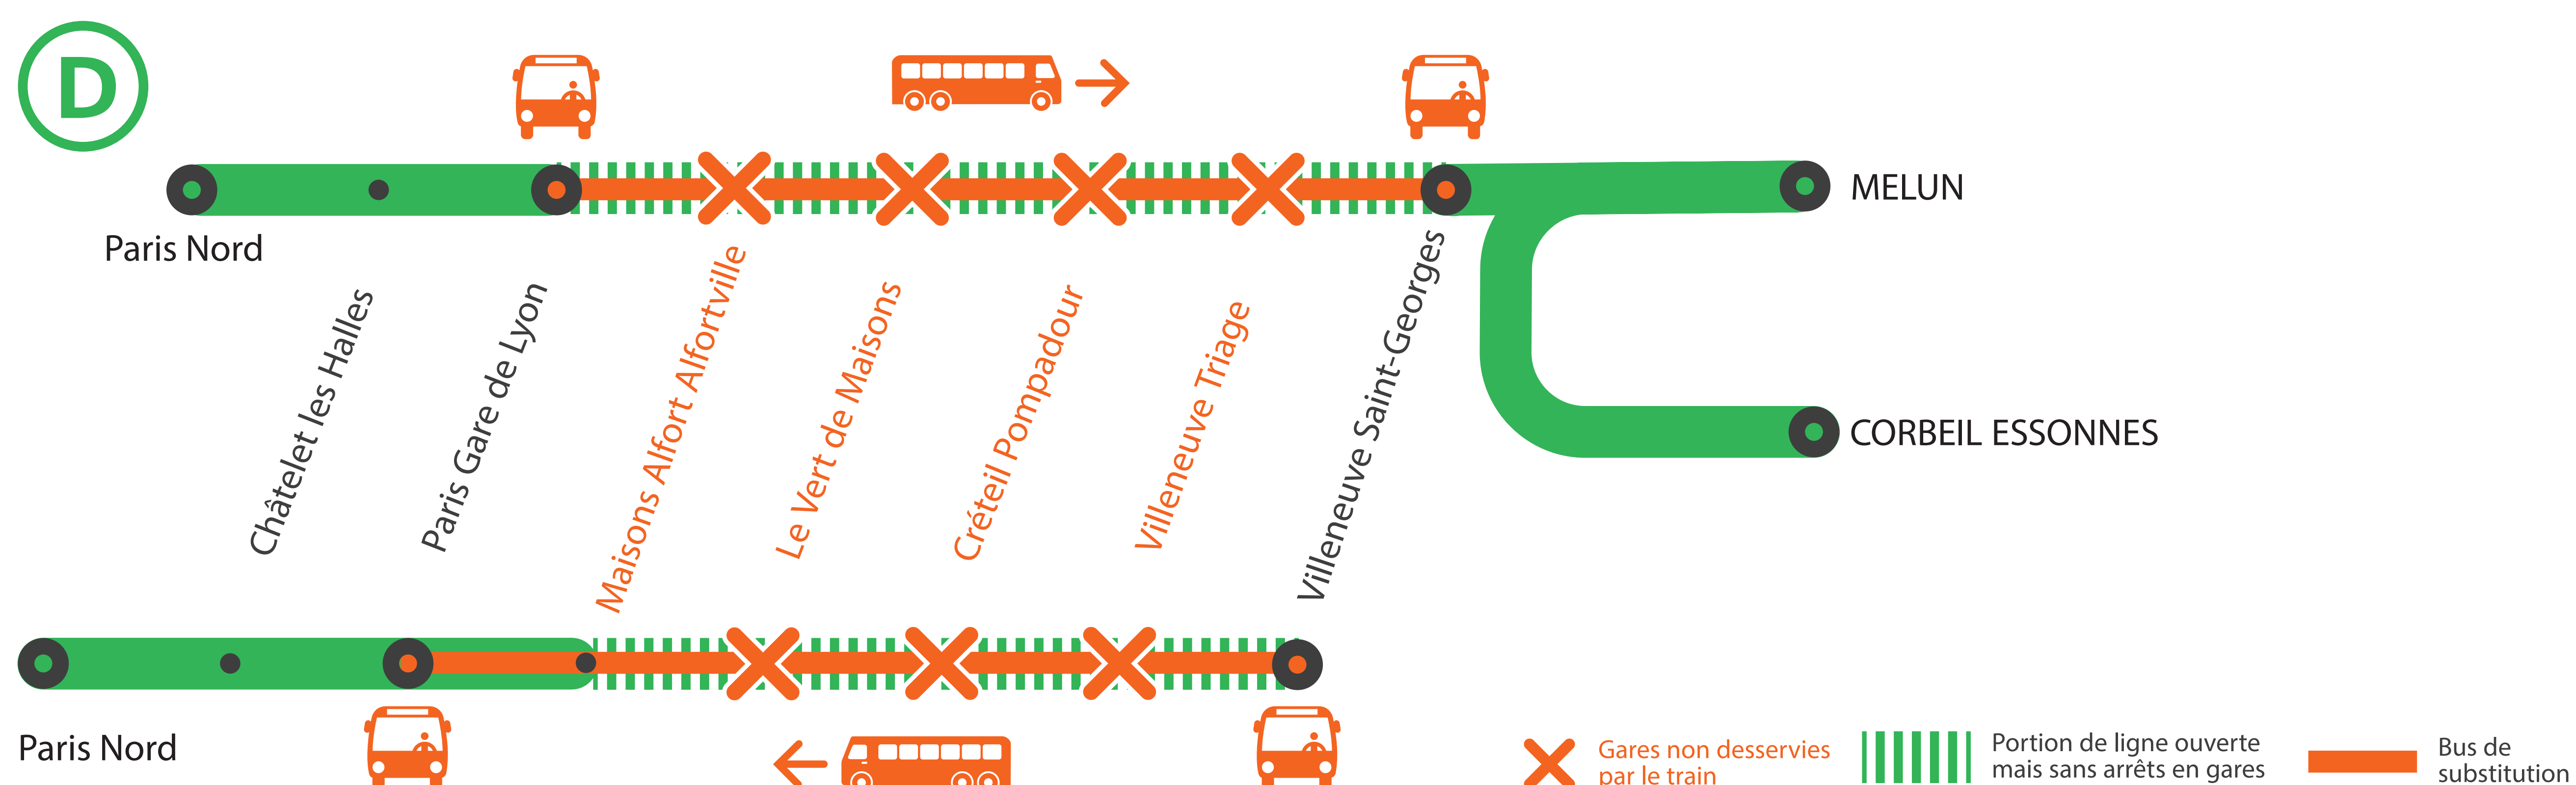

INFO TRAVAUX

GARES NON DESSERVIES À PARTIR DE 22H45*

ENTRE PARIS GARE DE LYON
ET VILLENEUVE-ST-GEORGES

*Vendredi à partir de 22h00

Le train DECA de 4h44 à Villeneuve-St-Georges ne dessert pas la gare de Le Vert de Maisons du mardi au samedi.

MARS

8

au **12**

+ D'INFORMATION

➔ appli
Île-de-France Mobilités

➔ [transilien.com](https://www.transilien.com)

➔ Assistant SNCF

➔ maligneD.transilien.com

➔ agents SNCF

BUS DE SUBSTITUTION / ALLONGEMENT DE TRAJET

Paris
Gare de Lyon

Villeneuve
Saint-Georges

+40 MIN

Transilien 

pour

Île de France
mobilités 

GARES NON DESSERVIES DE PARIS GARE DE LYON À VILLENEUVE ST GEORGES

DU LUNDI 8 AU VENDREDI 12 MARS

Paris Gare de Lyon ➔ Villeneuve Saint-Georges

Les trains ne desservent pas les gares de Maisons-Alfort, Le Vert de Maisons, Créteil Pompadour et Villeneuve Triage.