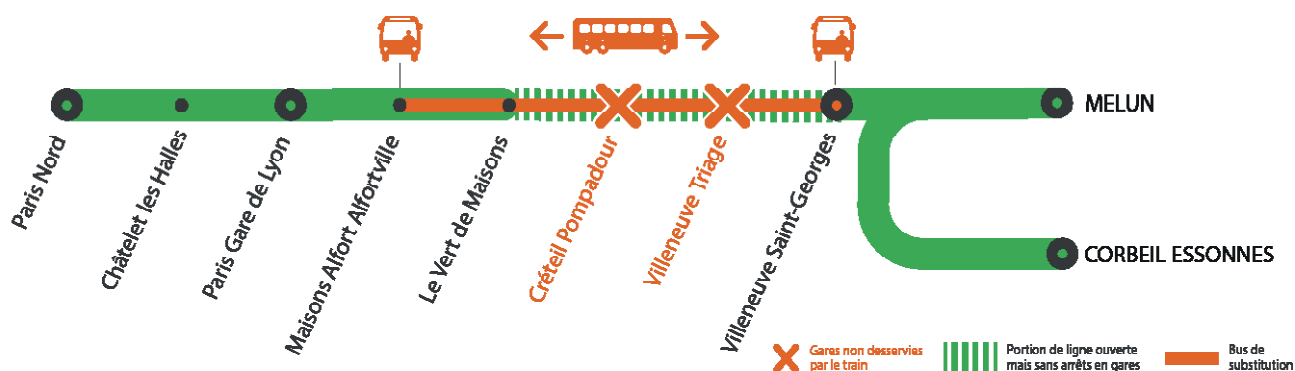

INFO TRAVAUX

WEEK
END

GARES NON DESSERVIES ENTRE PARIS GARE DE LYON ET VILLENEUVE ST GEORGES SAMEDI & DIMANCHE*

* Du samedi soir (22h50) au dimanche matin (11h15), les gares de Créteil Pompadour et Villeneuve Triage ne sont plus desservies. Des bus de remplacement sont mis en place entre Maisons-Alfort et Villeneuve St Georges.

AVRIL

3
et 4

+ D'INFORMATION

[appli Île-de-France Mobilités](#)
[transilien.com](#)
[maligneD.transilien.com](#)
[Assistant SNCF](#)
[agents SNCF](#)

BUS DE SUBSTITUTION / ALLONGEMENT DE TRAJET

Maisons Alfort Villeneuve St Georges **30 MIN**

Ma gare de départ	DIRECTION	SAMEDI	DIMANCHE
		DERNIER TRAIN	PREMIER TRAIN
PARIS-GARE-DE-LYON	VILLENEUVE-ST-GEORGES	1:00	5:01
MAISONS-ALFORT-ALFORTVILLE	PARIS GARE DE LYON	0:36	5:06
	VILLENEUVE-ST-GEORGES	1:08	5:08
LE VERT DE MAISONS	PARIS GARE DE LYON	0:33	5:03
	VILLENEUVE-ST-GEORGES	1:10	5:10
CRÉTEIL-POMPADOUR	PARIS GARE DE LYON	22:53	11:15
	VILLENEUVE-ST-GEORGES	22:42	11:14
VILLENEUVE-TRIAGE	PARIS GARE DE LYON	22:38	11:12
	VILLENEUVE-ST-GEORGES	22:46	11:18
VILLENEUVE-ST-GEORGES	PARIS GARE DE LYON	0:24	4:54

GARES NON DESSERVIES

ENTRE VILLENEUVE ST GEORGES ET MAISONS ALFORT

SAMEDI 3 AVRIL

Paris ➔ Villeneuve Saint-Georges

	ZACO	ROPO	ROPO	ZUCO		RUPO		RUPO		ZUCO		RUPO		ZUCO	
PARIS LYON Banlieue	22:09	22:16	22:29	22:42		22:49		22:59		23:12		23:19		23:42	
PARIS LYON Grandes Lignes															
MAISONS ALFORT	22:16	22:23	22:36	22:53	23:03	22:56	23:07	23:06	23:16	23:22	23:32	23:27	23:37	23:52	0:02
VERT DE MAISONS		22:25	22:38		23:09	22:59	23:13	23:08	23:22		23:38	23:29	23:43		0:08
CRETEIL POMPADOUR	22:20	22:29	22:42	-	23:14	-	23:18	-	23:27	-	23:43	-	23:48	-	0:13
VILLENEUVE TRIAGE		22:33	22:46		23:32	-	23:36	-	23:45		0:01	-	0:06		0:31
VILLENEUVE ST GEORGES	22:27	22:36	22:49	23:02	23:37	23:06	23:41	23:18	23:50	23:31	00:06	23:36	0:11	0:02	0:36