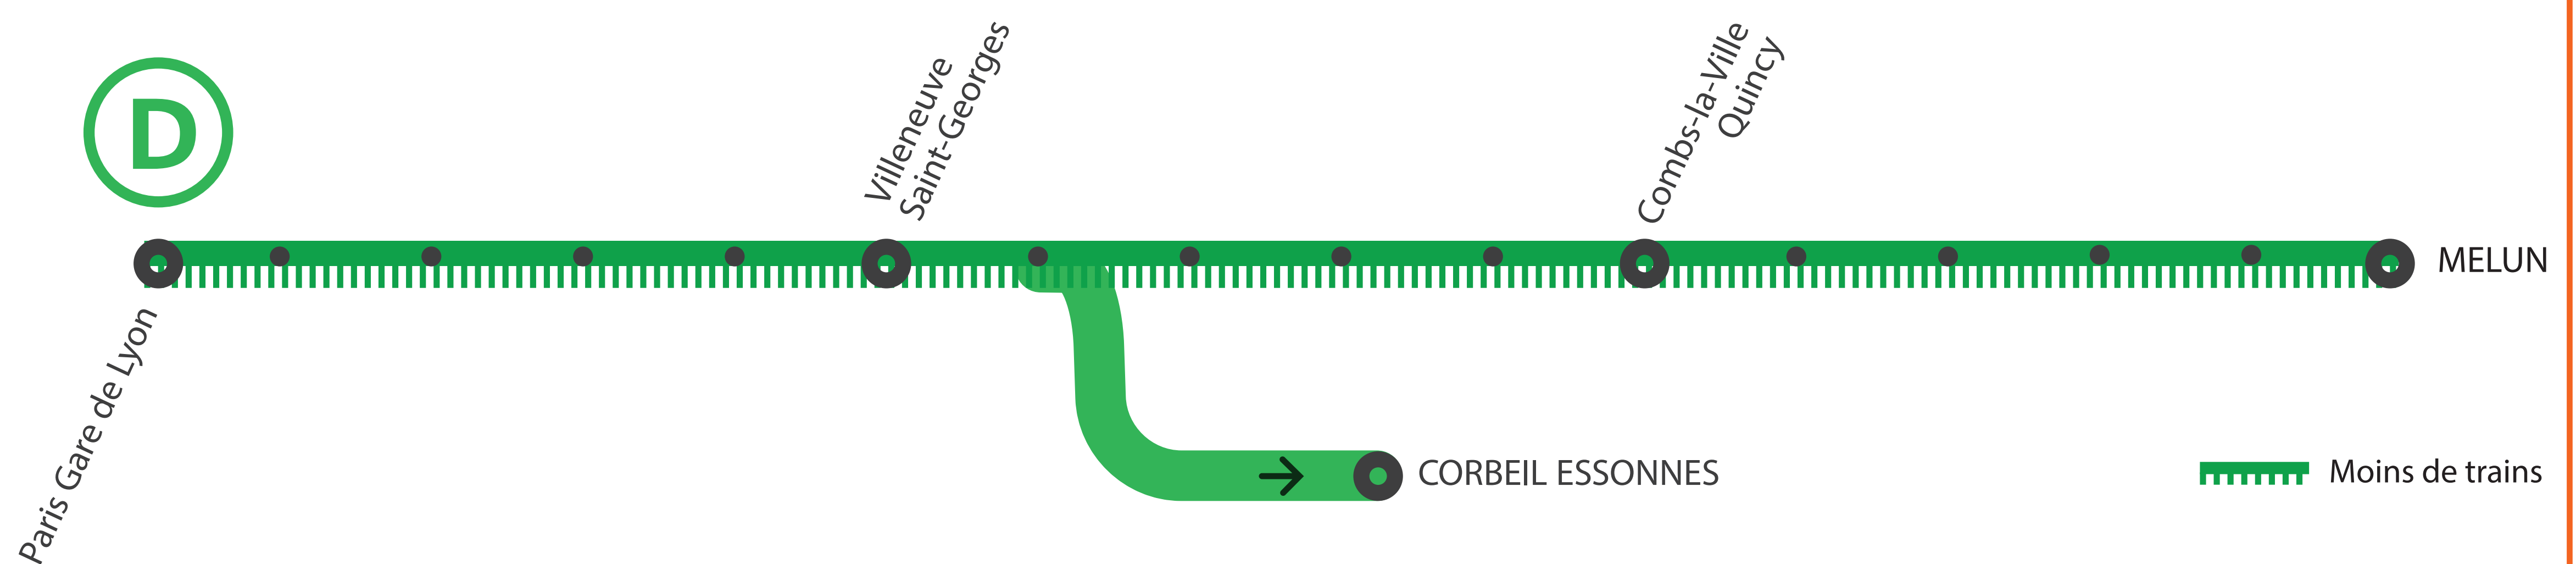

INFO TRAVAUX

MOINS DE TRAINS ENTRE PARIS GARE DE LYON ET MELUN VIA COMBS LA VILLE

SAMEDI ET DIMANCHE

GARES NON DESSERVIES ENTRE VILLENEUVE ST GEORGES ET MELUN VIA COMBS LA VILLE

DIMANCHE À PARTIR DE 23H00

➤ maligneD.transilien.com

➤ agents SNCF

SAMEDI ET DIMANCHE

DIMANCHE SOIR

GARES NON DESSERVIES

ENTRE VILLENEUVE SAINT GEORGES ET MELUN VIA COMBS-LA-VILLE À PARTIR DE 23H00

DIMANCHE 14 MARS

Paris Gare de Lyon ➔ Melun

- À partir de 23h00 à Paris gare de Lyon, les trains sont directs de Villeneuve St Georges à Melun
- **Dernier train** au départ de Paris Lyon pour Melun via Combs-la-ville : **22:04**

Un service de bus est mis en place au départ de Villeneuve Saint Georges.