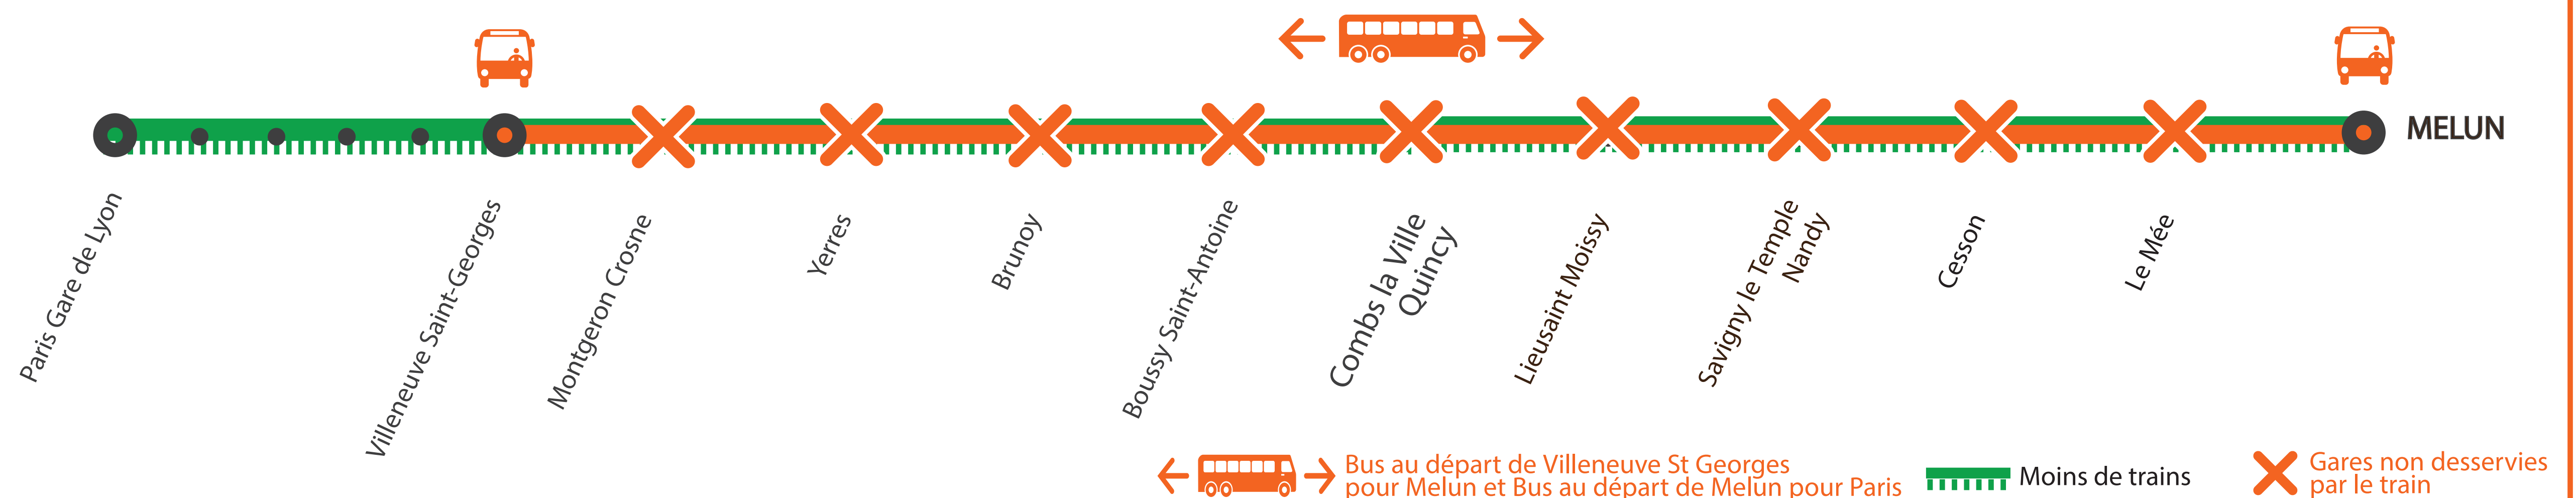

➤ maligneD.transilien.com

➤ agents SNCF

SAMEDI ET DIMANCHE

DIMANCHE SOIR

GARES NON DESSERVIES

ENTRE VILLENEUVE SAINT GEORGES ET MELUN VIA COMBS-LA-VILLE À PARTIR DE 23H00

DIMANCHE 14 MARS

Paris Gare de Lyon ➔ Melun

- À partir de 23h00 à Paris gare de Lyon, les trains sont directs de Villeneuve St Georges à Melun
- **Dernier train** au départ de Paris Lyon pour Melun via Combs-la-ville : **22:04**

Un service de bus est mis en place au départ de Villeneuve Saint Georges.